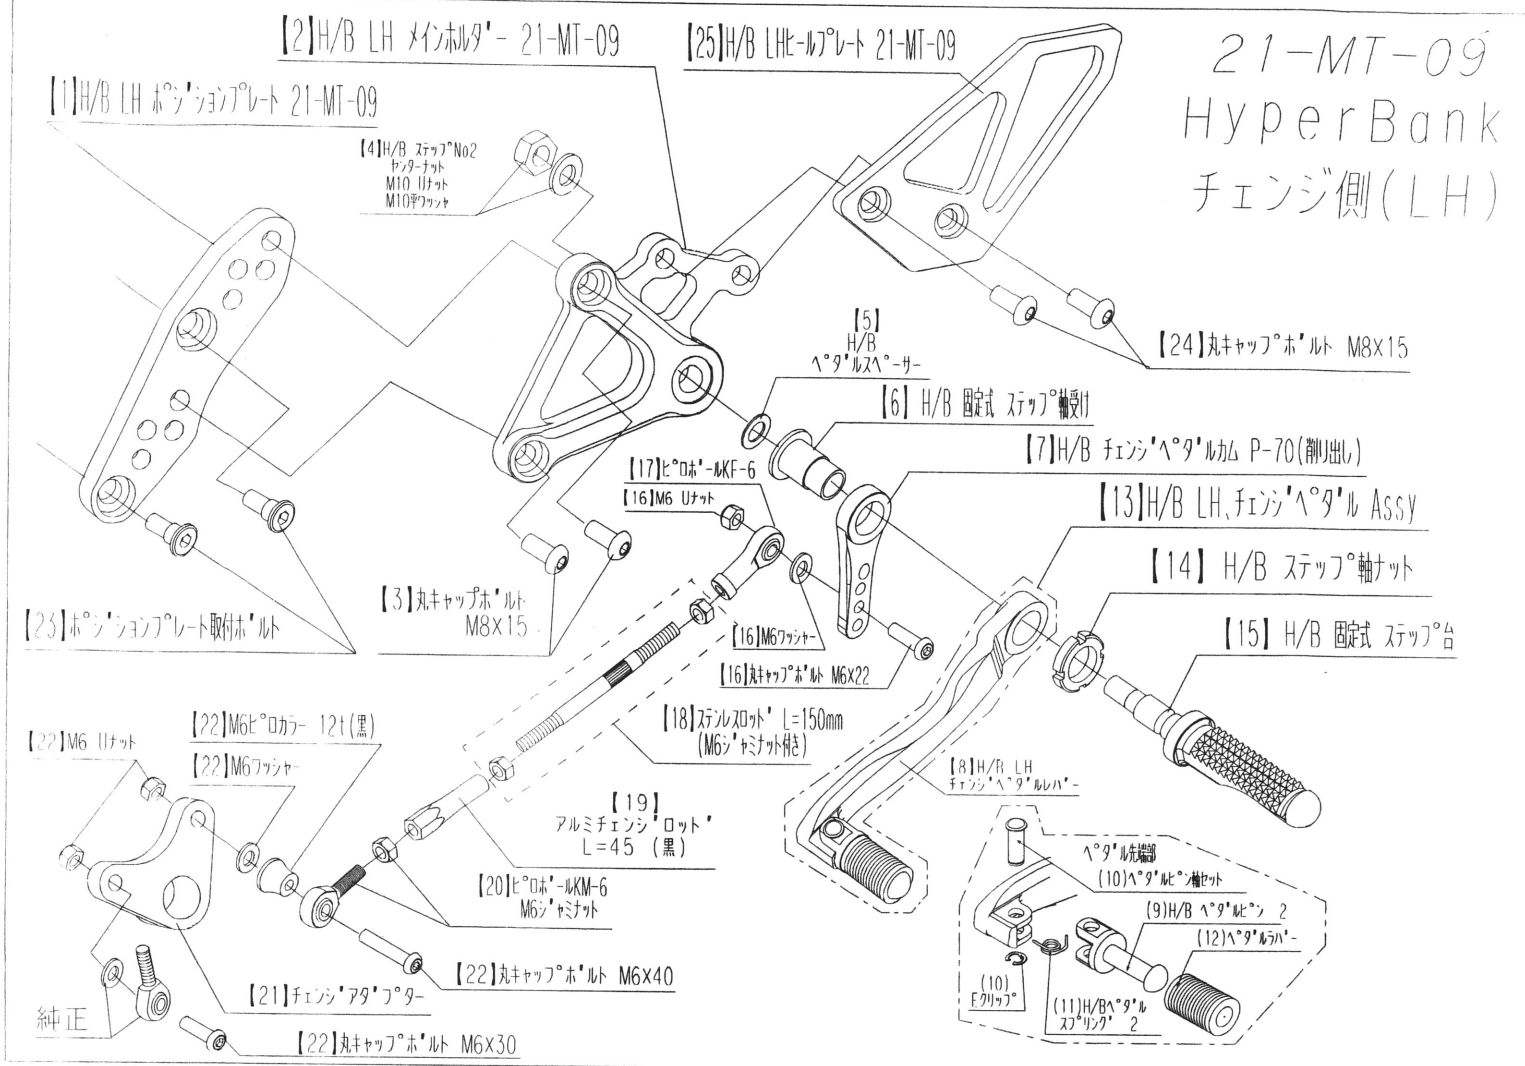

21-MT-09
HyperBank
チェンジ側(LH)

21 MT-09 Hyper Bank チェンジ側 パーツリスト シバ-

見出し No.	コード No.	商品名	色	見出し No.	コード No.	商品名	色
LH	9005-Y56-20	H/B LH ASSY 21-MT-09		13	9040-001-20	H/B LH, ペダル ASSY SV NO.2	
1	9021-Y56-50	H/B LH ポジションプレート 21-MT-09		14	9110-000-00	H/B ステップ軸ナット	
2	9021-Y56-09	H/B LH メインホルダー 21-MT-09		15	9053-000-00	H/B ステップ台 SV	
3	9096-Y56-10	H/B ホルダー-取付ホルトセット 21-MT-09		16	9099-Y56-10	H/B LH, ペダルホルトセット 21-MT-09	
4	9086-002-00	H/B ステップセンターナット No.2		17	9060-002-00	ピロボール KF-6 (M6 ジャミナット)	
5	9110-002-00	H/B ペダラスペーサー		18	9062-010-00	ステンレスチェンジロッド L=150 mm (M6 ジャミナット×2 個)	
6	9110-001-00	H/B ステップ軸受け		19	9063-013-00	アルミチェンジロッド L=45mm (ブラック)	
7	9057-Y56-09	H/B チェンジペダルカム(P-70)SV		20	9060-006-00	ピロボール KM-6 (M6 ジャミナット)	
8	9040-001-21	H/B LH ペダルレバー No.2 SV		21	9065-Y56-00	チェンジアダプター 21-MT-09	
9	9117-001-29	H/B ペダルピン No.2 SV		22	9065-Y56-01	チェンジアダプター取り付けホルトセット 21-MT-09	
10	9117-000-00	H/B ペダルピン軸セット		23	9096-Y56-30	ポジションプレート取付ホルト セット 21-MT-09	
11	9075-005-20	H/B ペダルピン リターンスプリング No.2		24	9120-Y56-30	ヒールプレート取付ホルト セット 21-MT-09	
12	9032-001-00	ペダルレバーセット		25	9120-Y56-10	H/B LH ヒールプレート 21-MT-09	

※ 価格は <http://www.beet.co.jp/price/index.html> で検索いただけます。