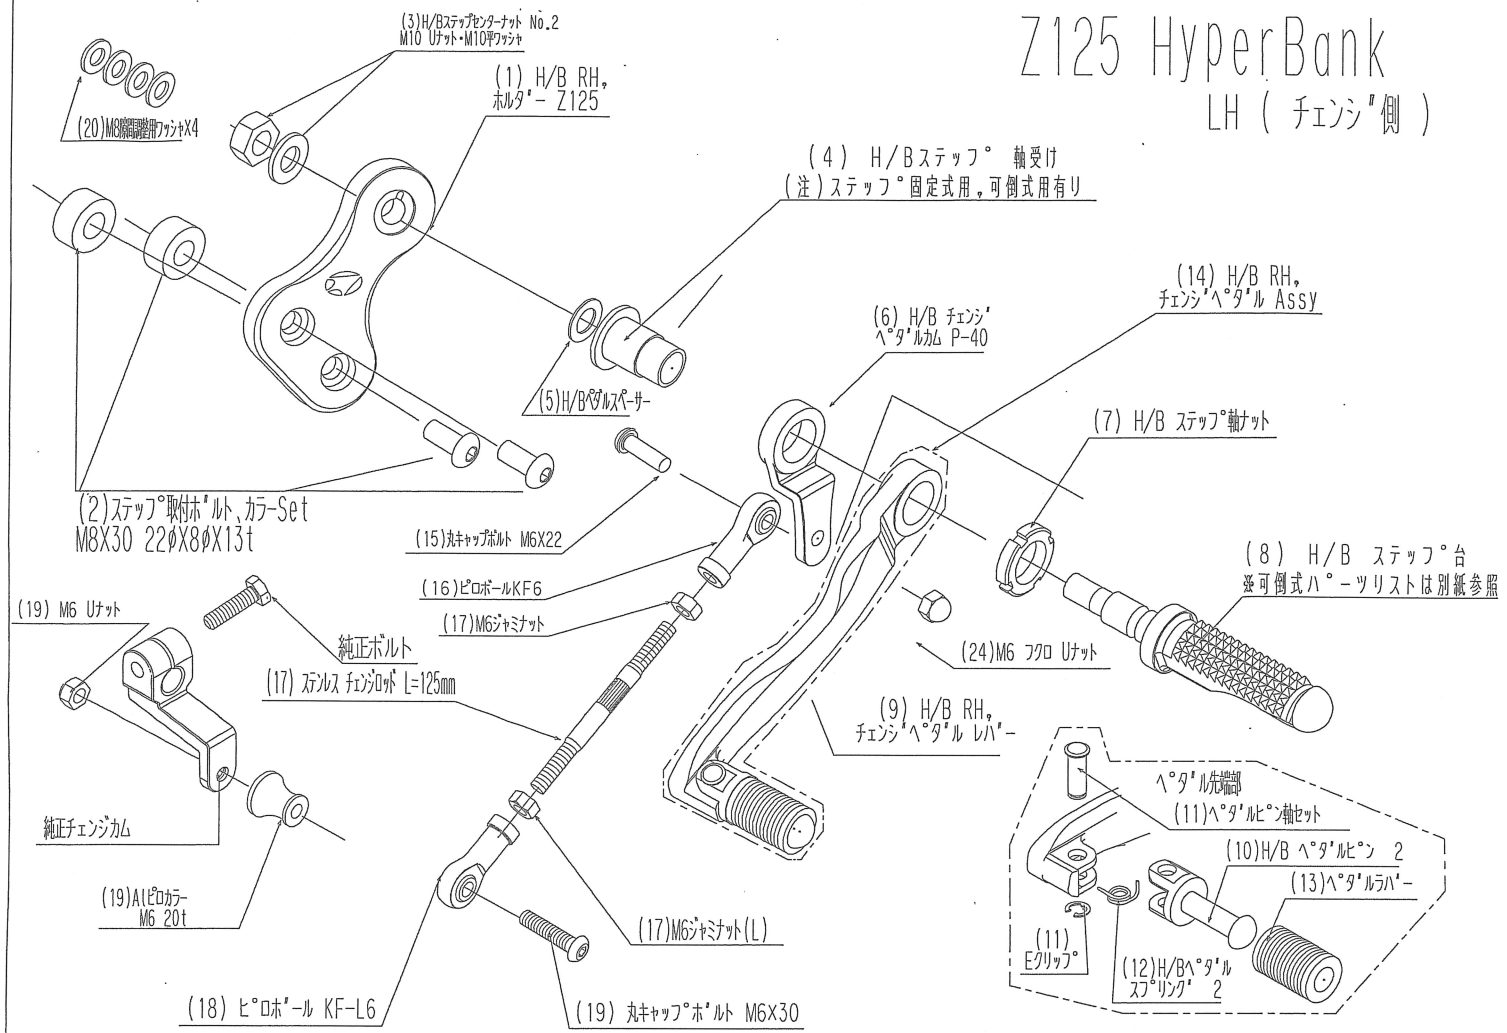

## RH ( フレーキ側 )

Z125 HyperBank ブレーキ側 パーツリスト シルバー

見出し No.	コード No.	商品名	希望色	見出し No.	コード No.	商品名	希望色
RH	9006-KD5-20	H/B RH, Assy SV 固定式 Z125		11	9117-000-00	H/B ペダルピン軸セット	
1	9022-KD5-00	H/B RH,ホルダー Z125		12	9075-005-20	H/B ペダルピン リターンコイル No.2	
2	9096-KD5-20	H/B ステップ取り付けボルトカラーSet Z125 RH M8×15(2本)		13	9032-001-00	ペダルレバー SET	
3	9086-002-00	H/B ステップセンターナット No.2		14	9041-001-20	H/B RH, フレーキペダル Assy SV	
4	9110-001-00	H/B ステップ軸受け		15	9099-KD5-20	H/B RH, ペダルボルトカラー Set Z125	
5	9110-002-00	H/B ペダルスパーサー		16	9060-005-00	ヒロボール KF-8C	
6	9058-002-09	H/B フレーキペダルカム (P-25) SV		17	9074-005-00	ストップランプロッド No.5	
7	9110-000-00	H/B ステップ軸ナット					
8	9053-000-00	H/B ステップ台 SV					
9	9041-001-21	H/B RH ペダルレバー No.2 SV					
10	9117-001-29	H/B ペダルピン No.2 SV		RH	9010-KD5-20	H/B RH, Assy SV 可倒式 Z125	

# Z125 HyperBank LH (チェンジ側)

Z125 HyperBank チェンジ側 パーツリスト シルバー

見出し No.	コード No.	商品名	希望色	見出し No.	コード No.	商品名	希望色
LH	9005-KD5-20	H/B LH, Assy SV 固定式 Z125		11	9117-000-00	H/B ペダルピン軸セット	
1	9021-KD5-00	H/B LH, ホルダー - Z125		12	9075-005-20	H/B ペダルピン リターンスプリング No.2	
2	9096-KD5-10	H/B ステップ取り付けボルトカラーSet Z125 LH M8×30(2本)22φ×8φ ×13t(2個)		13	9032-001-00	ペダルレバー SET	
3	9086-002-00	H/B ステップセンターナット No.2		14	9040-001-20	H/B LH, ペダル Assy No.2 SV	
4	9110-001-00	H/B ステップ軸受け		15	9099-KD5-10	H/B LH, ペダルボルト Z125 (丸キャップボルトM6×22, M6フクロUナ ット)	
5	9110-002-00	H/B ペダルスペーサー		16	9060-002-00	ピロボール KF-6	
6	9057-KD5-09	H/B チェンジペダルカム(P-40) SV		17	9062-008-00	ステンレス チェンジロッド L=125mm	
7	9110-000-00	H/B ステップ軸ナット		18	9061-002-00	ピロボール KF-L6	
8	9053-000-00	H/B ステップ台 SV		19	9089-KD5-00	HB チェンジカムボルト Set Z125	
9	9040-001-21	H/B LH ペダルレバー No.2 SV		20	9096-KD5-30	M8 隙間調整用ワッシヤ×4	
10	9117-001-29	H/B ペダルピン No.2 SV		LH	9009-KD5-20	H/B LH, Assy SV 可倒式 Z125	