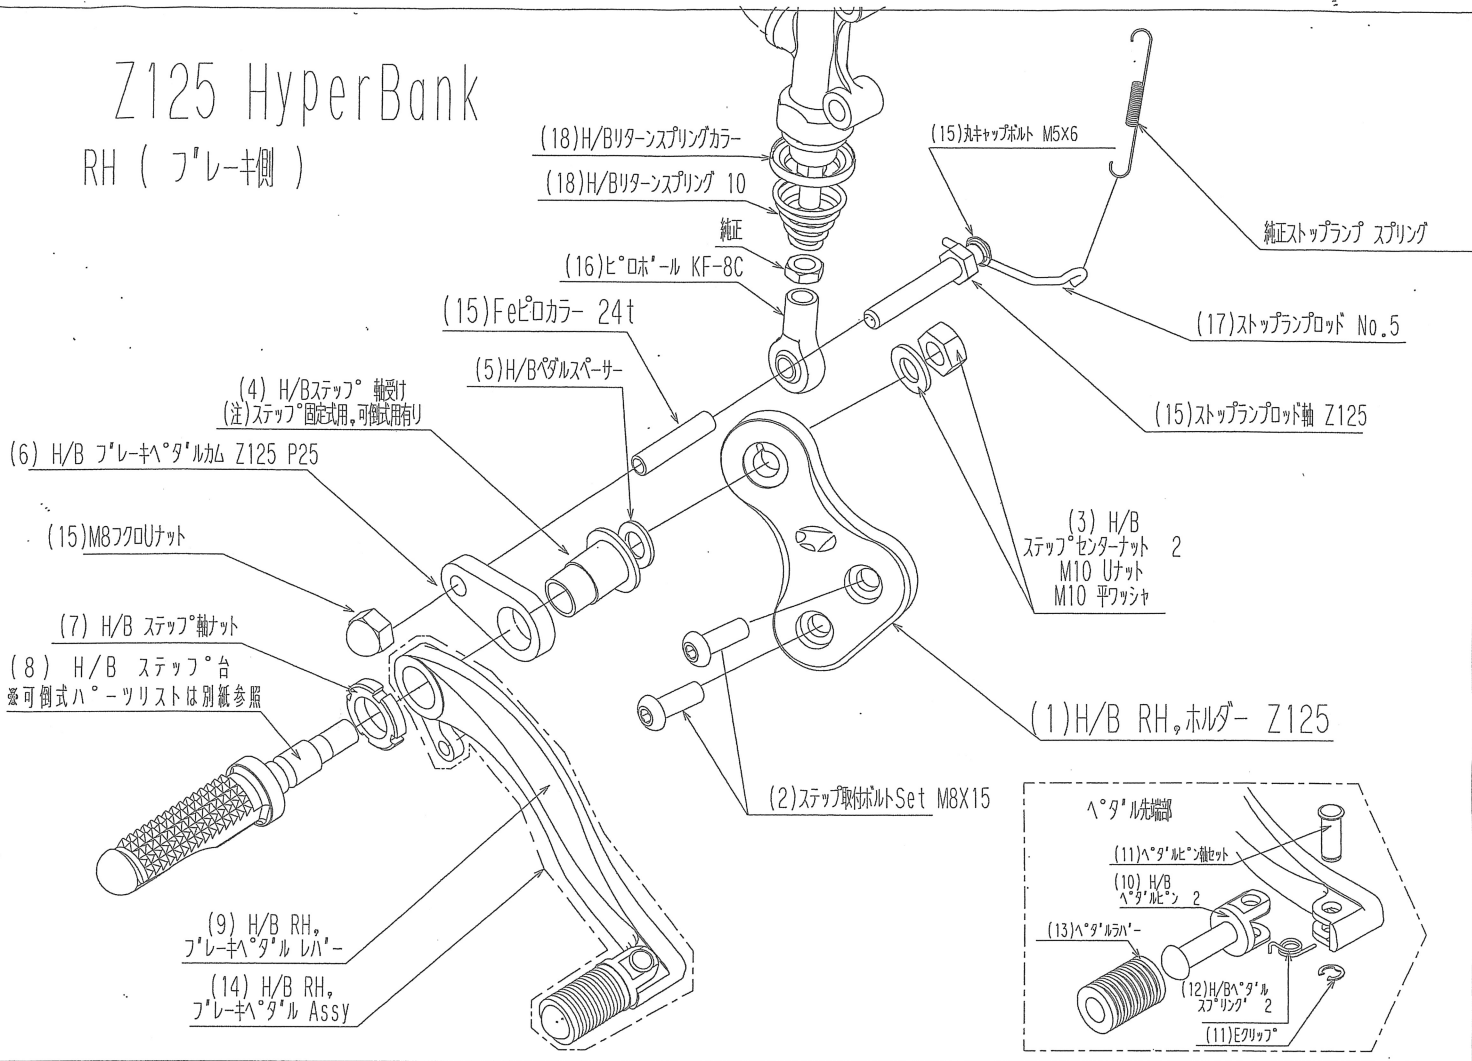

## RH ( フレーキ側 )

Z125 HyperBank ブレーキ側 パーツリスト シルバー

見出し No.	コード No.	商品名	希望色	見出し No.	コード No.	商品名	希望色
RH	9006-KD5-20	H/B RH, Assy SV 固定式 Z125		11	9117-000-00	H/B ペダルピン軸セット	
1	9022-KD5-00	H/B RH,ホルダー Z125		12	9075-005-20	H/B ペダルピン リターンコイル No.2	
2	9096-KD5-20	H/B ステップ取り付けボルトカラーSet Z125 RH M8×15(2本)		13	9032-001-00	ペダルレバー SET	
3	9086-002-00	H/B ステップセンターナット No.2		14	9041-001-20	H/B RH, フレーキペダル Assy SV	
4	9110-001-00	H/B ステップ軸受け		15	9099-KD5-20	H/B RH, ペダルボルトカラー Set Z125	
5	9110-002-00	H/B ペダルスパーサー		16	9060-005-00	ヒロボール KF-8C	
6	9058-002-09	H/B フレーキペダルカム (P-25) SV		17	9074-005-00	ストップランプロッド No.5	
7	9110-000-00	H/B ステップ軸ナット					
8	9053-000-00	H/B ステップ台 SV					
9	9041-001-21	H/B RH ペダルレバー No.2 SV					
10	9117-001-29	H/B ペダルピン No.2 SV		RH	9010-KD5-20	H/B RH, Assy SV 可倒式 Z125	

# Z125 HyperBank LH (チェンジ側)

Z125 HyperBank チェンジ側 パーツリスト シルバー

見出し No.	コード No.	商品名	希望色	見出し No.	コード No.	商品名	希望色
LH	9005-KD5-20	H/B LH, Assy SV 固定式 Z125		11	9117-000-00	H/B ペダルピン軸セット	
1	9021-KD5-00	H/B LH, ホルダー - Z125		12	9075-005-20	H/B ペダルピン リターンスプリング No.2	
2	9096-KD5-10	H/B ステップ取り付けボルトカラーSet Z125 LH M8×30(2本)22φ×8φ ×13t(2個)		13	9032-001-00	ペダルレバー SET	
3	9086-002-00	H/B ステップセンターナット No.2		14	9040-001-20	H/B LH, ペダル Assy No.2 SV	
4	9110-001-00	H/B ステップ軸受け		15	9099-KD5-10	H/B LH, ペダルボルト Z125 (丸キャップボルトM6×22, M6フクロUナ ット)	
5	9110-002-00	H/B ペダルスペーサー		16	9060-002-00	ピロボール KF-6	
6	9057-KD5-09	H/B チェンジペダルカム(P-40) SV		17	9062-008-00	ステンレス チェンジロッド L=125mm	
7	9110-000-00	H/B ステップ軸ナット		18	9061-002-00	ピロボール KF-L6	
8	9053-000-00	H/B ステップ台 SV		19	9089-KD5-00	HB チェンジカムボルト Set Z125	
9	9040-001-21	H/B LH ペダルレバー No.2 SV		20	9096-KD5-30	M8 隙間調整用ワッシヤ×4	
10	9117-001-29	H/B ペダルピン No.2 SV		LH	9009-KD5-20	H/B LH, Assy SV 可倒式 Z125	