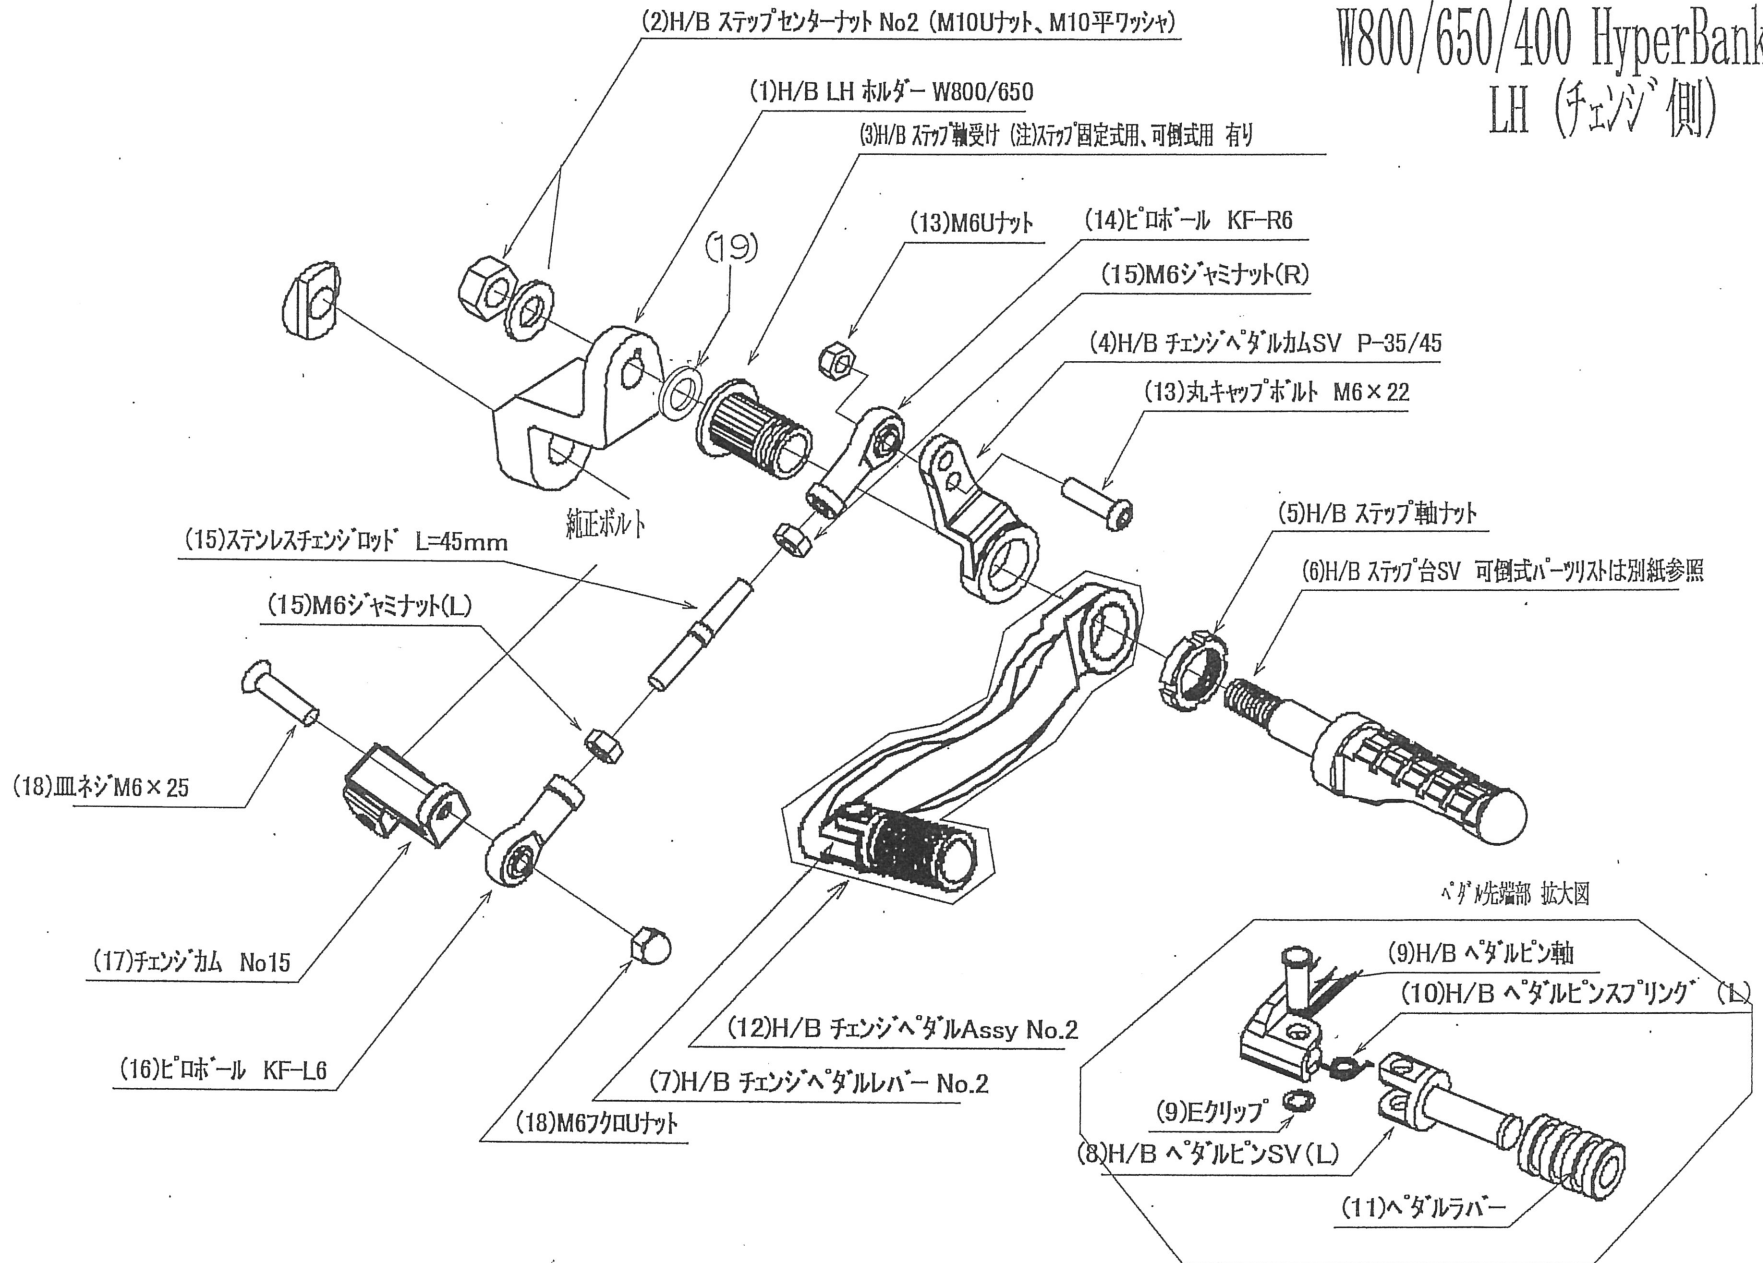

19- W800 HyperBank
RH(フーレーキ側)

'19 W800 HyperBank ブレーキ側 パーツリスト シルバー

見出 No.	コードNo.	商品名	指定色	見出 No.	コードNo.	商品名
RH	9006-KF1-20	H/B RH Assy(固定式) 19- W800		13	9072-010-00	H/B ブレーキリターンズスプリングセット No.10
1	9022-KF1-00	H/B RH ホルダー 19- W800		14	9099-KF1-20	H/B RH ペダルボルトセット
2	9086-002-00	H/B ステップセンターナット No.2		15	9066-KF1-10	H/B マスタープッシュプレート '19-W800
3	9110-001-00	H/B ステップ軸受け		16	9113-KF1-00	マスターシリンダーカラー M8 t3.0
4	9058-KF1-09	ブレーキペダルカム P47		17	9066-KF1-00	H/B ブレーキカムセット '19- W800
5	9110-000-00	H/B ステップ軸ナット		18	9060-002-00	ピロボール KF-6
6	9053-000-00	H/B ステップ台 シルバー		19	9061-002-00	ピロボール KF-L6
7	9041-001-21	H/B RH ブレーキペダルレバー		20	9070-KF1-00	H/B ブレーキペダルストッパー
8	9117-001-29	H/B ペダルピン		21	9070-KF1-01	ペダルストッパーボルトセット
9	9117-000-00	H/B ペダルピン軸セット		22	9099-KF1-30	H/B プッシュロッドジョイントセット '19- W800
10	9075-005-20	H/B ペダルピン リターンズスプリング No.2		23	9062-004-00	H/B SUS ロッドセット
11	9032-001-00	ペダルラバーセット		24	9101-KF1-00	ストップランプスイッチロッドステーセット
12	9041-001-20	H/B RH,ブレーキペダル Assy SV		25	9110-002-00	H/B ペダルスペーサー

※ 価格は <http://www.beet.co.jp/price/index.html> で検索いただけます。

W800/650/400 HyperBank LH (チェンジ側)

W800/650/400 HyperBank チェンジ側 パーツリスト シルバー

見出し No.	コード No.	商品名	指定色	見出し No.	コード No.	商品名
LH	9005-KA9-20	H/B (SV) LH, ASSY		12	9040-001-20	H/B LH、チェンジペダル Assy SV No.2
1	9021-KA9-00	H/B LH、ホルダー W800		13	9099-K57-10	H/B LH、ペダルホルト W650 M6×22 Uナット
2	9086-002-00	H/B ステップセンターナット No2		14	9060-002-00	ピロボール KF-6
3	9110-001-00	H/B ステップ軸受け		15	9062-002-00	ステンレス チェンジロッド L=45 mm
4	9057-K57-09	H/B チェンジペダルカム (P-35/45) シルバー		16	9061-002-00	ピロボール KF-L6
5	9110-000-00	H/B ステップ軸ナット		17	9065-015-50	チェンジカム No15 (黒アルマイト)
6	9053-000-00	H/B ステップ台 シルバー		18	9089-K57-00	H/B チェンジカムホルトセット W650 皿キャップM6×25 フクロナット
7	9040-001-21	H/B LH ペダルレバー SV No.2		19	9110-002-00	H/B ペダルスペーサー
8	9117-001-29	H/B ペダルピン SV No.2				
9	9117-000-00	H/B ペダルピン軸セット				
10	9075-005-20	H/B ペダルピン リターンスプリング No.2				
11	9032-001-00	ペダルレバー SET				