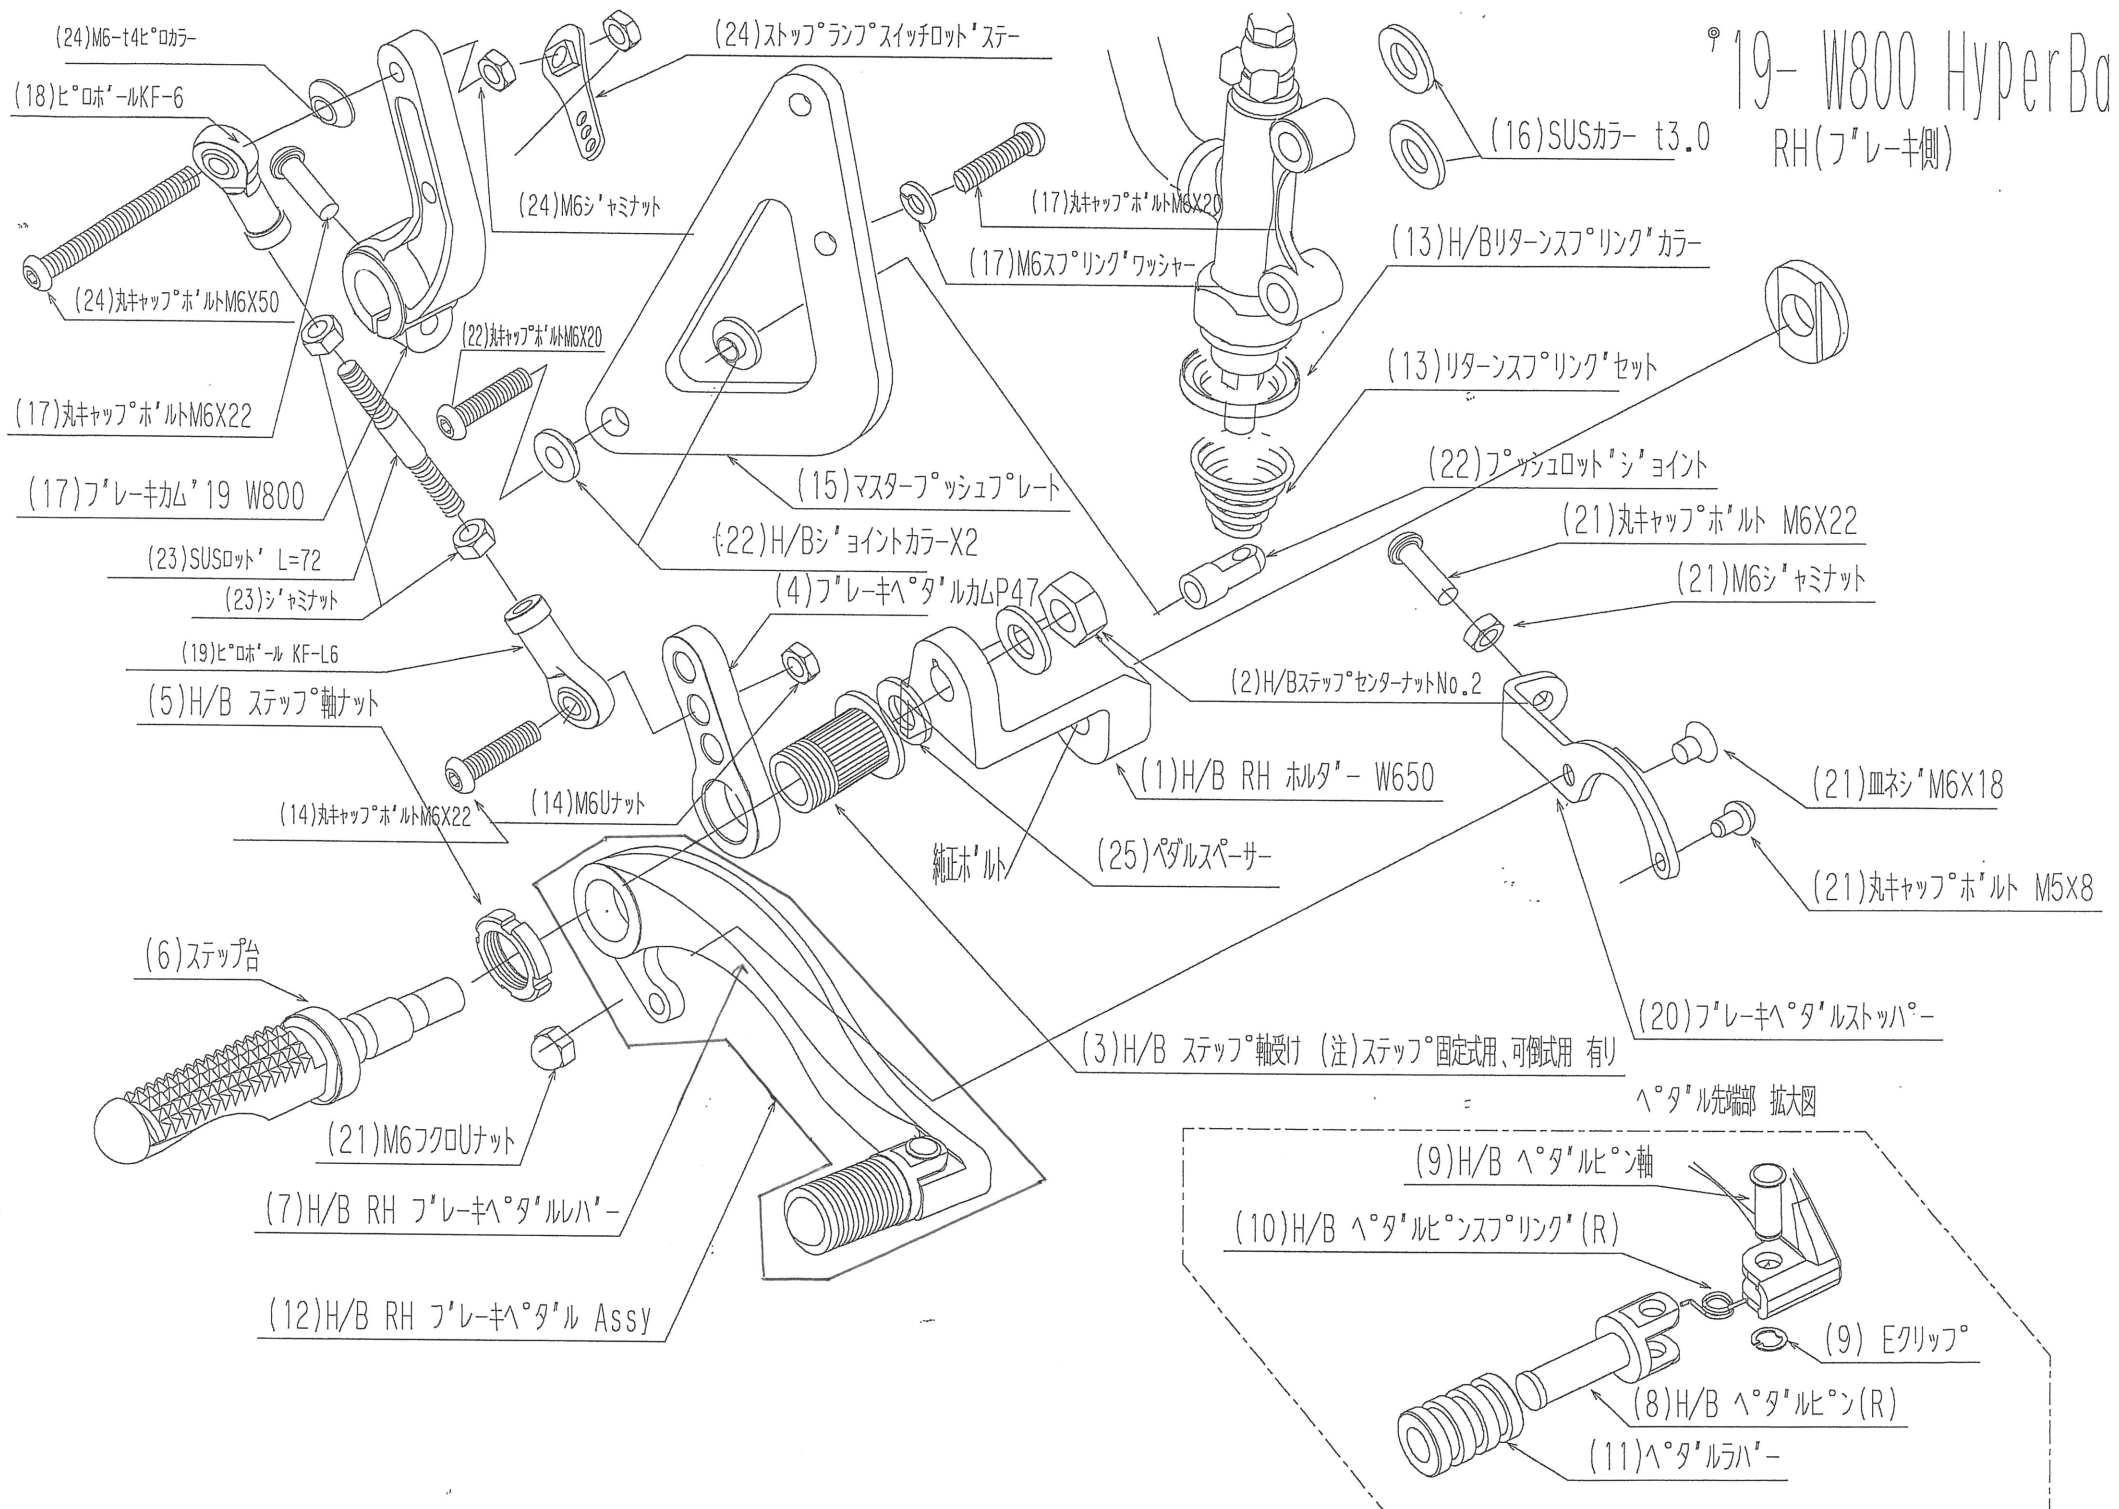

19- W800 HyperBank
RH(フーレーキ側)

'19 W800 HyperBank ブレーキ側 パーツリスト シルバー

見出 No.	コードNo.	商品名	指定色	見出 No.	コードNo.	商品名
RH	9006-KF1-20	H/B RH Assy(固定式) 19- W800		13	9072-010-00	H/B ブレーキリターンズスプリングセット No.10
1	9022-KF1-00	H/B RH ホルダー 19- W800		14	9099-KF1-20	H/B RH ペダルボルトセット
2	9086-002-00	H/B ステップセンターナット No.2		15	9066-KF1-10	H/B マスタープッシュプレート '19-W800
3	9110-001-00	H/B ステップ軸受け		16	9113-KF1-00	マスターシリンダーカラー M8 t3.0
4	9058-KF1-09	ブレーキペダルカム P47		17	9066-KF1-00	H/B ブレーキカムセット '19- W800
5	9110-000-00	H/B ステップ軸ナット		18	9060-002-00	ピロボール KF-6
6	9053-000-00	H/B ステップ台 シルバー		19	9061-002-00	ピロボール KF-L6
7	9041-001-21	H/B RH ブレーキペダルレバー		20	9070-KF1-00	H/B ブレーキペダルストッパー
8	9117-001-29	H/B ペダルピン		21	9070-KF1-01	ペダルストッパーボルトセット
9	9117-000-00	H/B ペダルピン軸セット		22	9099-KF1-30	H/B プッシュロッドジョイントセット '19- W800
10	9075-005-20	H/B ペダルピン リターンズスプリング No.2		23	9062-004-00	H/B SUS ロッドセット
11	9032-001-00	ペダルラバーセット		24	9101-KF1-00	ストップランプスイッチロッドステーセット
12	9041-001-20	H/B RH,ブレーキペダル Assy SV		25	9110-002-00	H/B ペダルスペーサー

※ 価格は <http://www.beet.co.jp/price/index.html> で検索いただけます。

W800/650/400 HyperBank LH (チェンジ側)

W800/650/400 HyperBank チェンジ側 パーツリスト シルバー

見出し No.	コード No.	商品名	指定色	見出し No.	コード No.	商品名
LH	9005-KA9-20	H/B (SV) LH, ASSY		12	9040-001-20	H/B LH、チェンジペダル Assy SV No.2
1	9021-KA9-00	H/B LH、ホルダー W800		13	9099-K57-10	H/B LH、ペダルホルト W650 M6×22 Uナット
2	9086-002-00	H/B ステップセンターナット No2		14	9060-002-00	ピロボール KF-6
3	9110-001-00	H/B ステップ軸受け		15	9062-002-00	ステンレス チェンジロッド L=45 mm
4	9057-K57-09	H/B チェンジペダルカム (P-35/45) シルバー		16	9061-002-00	ピロボール KF-L6
5	9110-000-00	H/B ステップ軸ナット		17	9065-015-50	チェンジカム No15 (黒アルマイト)
6	9053-000-00	H/B ステップ台 シルバー		18	9089-K57-00	H/B チェンジカムホルトセット W650 皿キャップM6×25 フクロナット
7	9040-001-21	H/B LH ペダルレバー SV No.2		19	9110-002-00	H/B ペダルスペーサー
8	9117-001-29	H/B ペダルピン SV No.2				
9	9117-000-00	H/B ペダルピン軸セット				
10	9075-005-20	H/B ペダルピン リターンスプリング No.2				
11	9032-001-00	ペダルレバー SET				