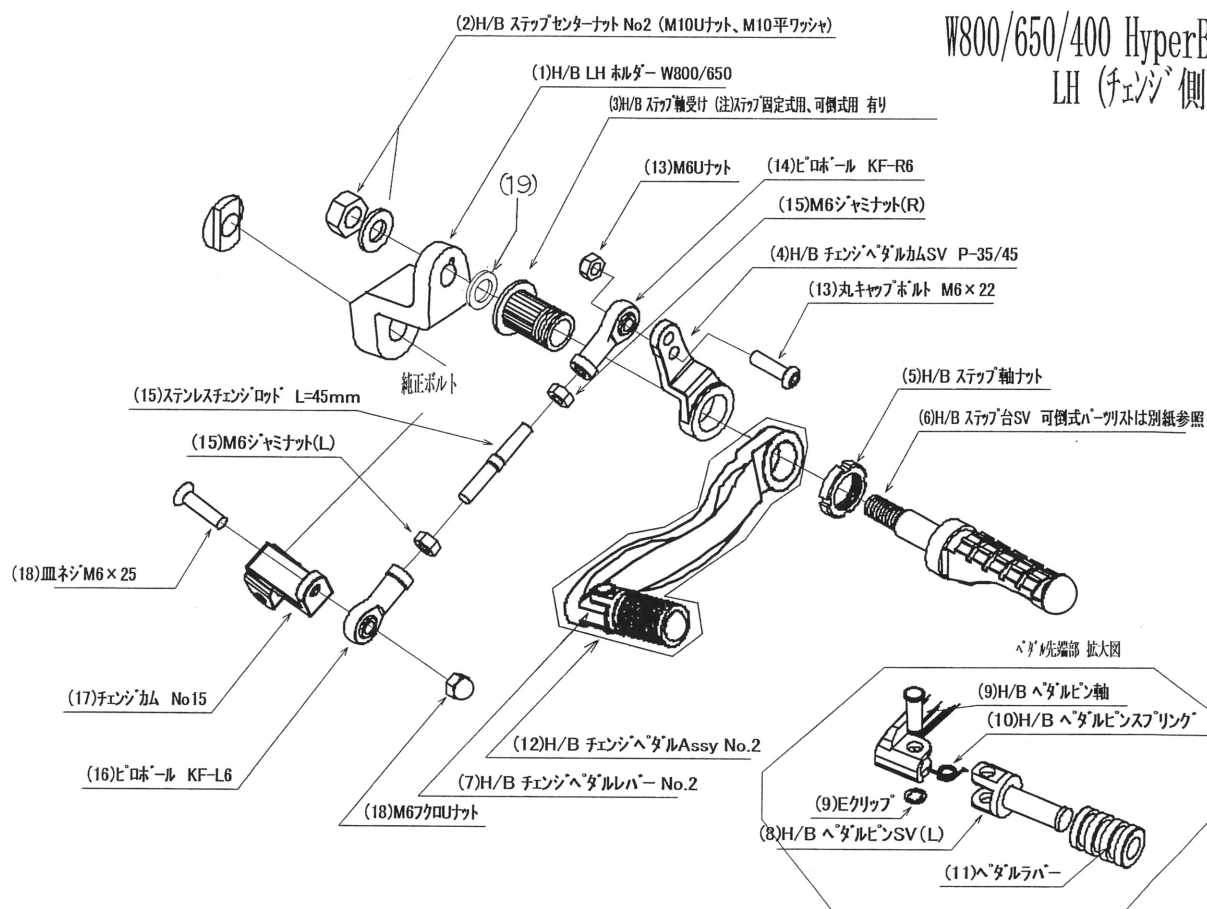

**W800/650/400 HyperBank ブレーキ側 パーツリスト シルバー**

見出し No.	コード No.	商品名	色	見出し No.	コード No.	商品名	色
RH	9006-KA9-20	H/B (SV) RH, ASSY		12	9041-001-20	H/B RH、ブレーキペダル Assy シルバー	
1	9022-KA9-00	H/B RH、ホルダー W800		13	9099-K57-20	H/B RH、ペダルボルト W650 M6×30 Uナット	
2	9086-002-00	H/B ステップセンターナット No2		14	9060-002-00	ピロボール KF-6	
3	9110-001-00	H/B ステップ軸受け		15	9060-006-00	ピロボール KM-6&シャミナット	
4	9058-K57-09	H/B ブレーキペダルカム シルバー (P-30 カラー×2)		16	9088-K57-00	ブレーキカムボルト M6×22 ピロカラー4mm	
5	9110-000-00	H/B ステップ軸ナット		17	9066-K57-00	ブレーキカム ASSY W650 用	
6	9053-000-00	H/B ステップ台 シルバー		18	9070-K57-00	H/B ブレーキペダルストッパー	
7	9041-001-21	H/B RH ペダルレバー SV No.2		19	9070-K57-01	ペダルストッパーボルトセット	
8	9117-001-29	H/B ペダルピン SV No.2		20	9110-002-00	H/B ペダルスペーサー	
9	9117-000-00	H/B ペダルピン軸セット					
10	9075-005-20	H/B ペダルピン リターンスプリング No.2					
11	9032-001-00	ペダルラバー SET					

# W800/650/400 HyperBank LH (チェンジ側)

## W800/650/400 HyperBank チェンジ側 パーツリスト シルバー

見出し No.	コード No.	商品名	色	見出し No.	コード No.	商品名	色
LH	9005-KA9-20	H/B (SV) LH, ASSY		12	9040-001-20	H/B LH, チェンジペダル Assy SV No.2	
1	9021-KA9-00	H/B LH, ホルダー W800		13	9099-K57-10	H/B LH, ペダルボルト W650 M6×22 Uナット	
2	9086-002-00	H/B ステップセンターナット No2		14	9060-002-00	ピロホール KF-6	
3	9110-001-00	H/B ステップ軸受け		15	9062-002-00	ステンレス チェンジロッド L=45 mm	
4	9057-K57-09	H/B チェンジペダルカム(P-35/45) シルバー		16	9061-002-00	ピロホール KF-L6	
5	9110-000-00	H/B ステップ軸ナット		17	9065-015-50	チェンジカム No15 (黒アルマイト)	
6	9053-000-00	H/B ステップ台 シルバー		18	9089-K57-00	H/B チェンジカムボルトセット W650 皿キャップM6×25 フロコナット	
7	9040-001-21	H/B LH ペダルレバー SV No.2		19	9110-002-00	H/B ペダルスペーサー	
8	9117-001-29	H/B ペダルピン SV No.2					
9	9117-000-00	H/B ペダルピン軸セット					
10	9075-005-20	H/B ペダルピン リターンスプリング No.2					
11	9032-001-00	ペダルラバー SET					