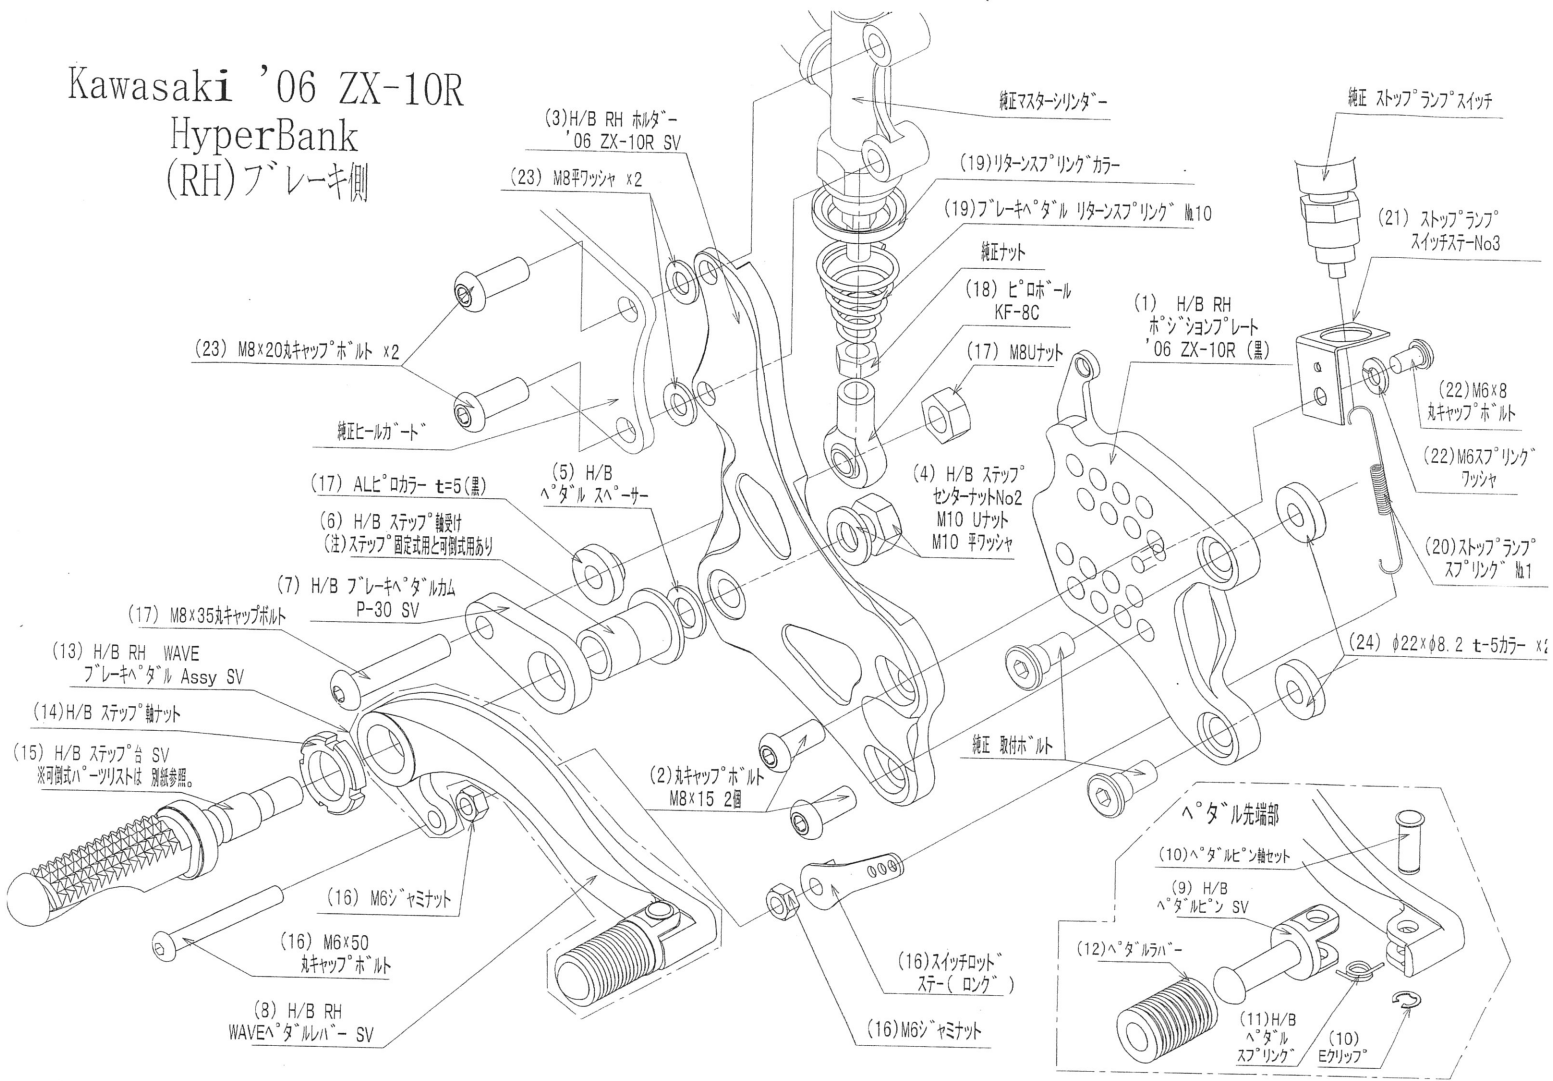

Kawasaki '06 ZX-10R HyperBank (RH)ブレーキ側

'06 ZX-10R HyperBank ブレーキ側 パーツリスト シルバー

見出 No.	コードNo.	商品名	色	見出 No.	コードNo.	商品名	色
RH	9006-K85-20	H/B (SV) 固定 NO. 2 RH ASSY '06 ZX-10R		1 3	9041-001-20	H/B RH ブレーキヘッド Ass'y SV NO.2	
1	9022-K85-50	H/B RH ホンションプレート '06 ZX-10R		1 4	9110-000-00	H/B ステップ軸ナット	
2	9096-K80-20	H/B RH ホルダー取付けホルトセット ZX-10R		15	9053-000-00	H/B ステップ台 SV	
3	9022-K85-09	H/B RH ホルダー SV '06 ZX-10R		16	9101-K85-00	H/B ストップランプスイッチホルト set '06 ZX-10R	
4	9086-002-00	H/B ステップセンターナット No2		17	9099-K85-20	H/B RH ヘッドルホルトセット '06 ZX-10R	
5	9110-002-00	H/B ヘッドルスペーサー		18	9060-005-00	ヒロホール KF-8C	
6	9110-001-00	H/B ステップ軸受け		19	9072-010-00	H/B ブレーキヘッド リターンスプリングセット No10	
7	9058-001-09	H/B ブレーキヘッドカム (P-30) SV		20	9071-001-00	ストップランプスプリング No1 (L=75 mm)	
8	9041-001-21	H/B RH ヘッドラバー SV NO.2		21	9105-004-00	ストップランプスイッチステー No3	
9	9117-001-29	H/B ヘッドルピン SV NO.2		22	9106-006-00	ストップランプスイッチステーホルト set No6	
1 0	9117-000-00	H/B ヘッドルピン軸セット		23	9113-K85-00	リアブレーキマスタシリンダー 取付ホルトセット '06 ZX-10R	
1 1	9075-005-20	H/B ヘッドルピン リターンスプリング NO.2		24	9096-K85-40	ホンションプレート 取付カラー (φ22×φ8.2×せ=5 黒 2個)	
1 2	9032-001-00	ヘッドラバーセット					