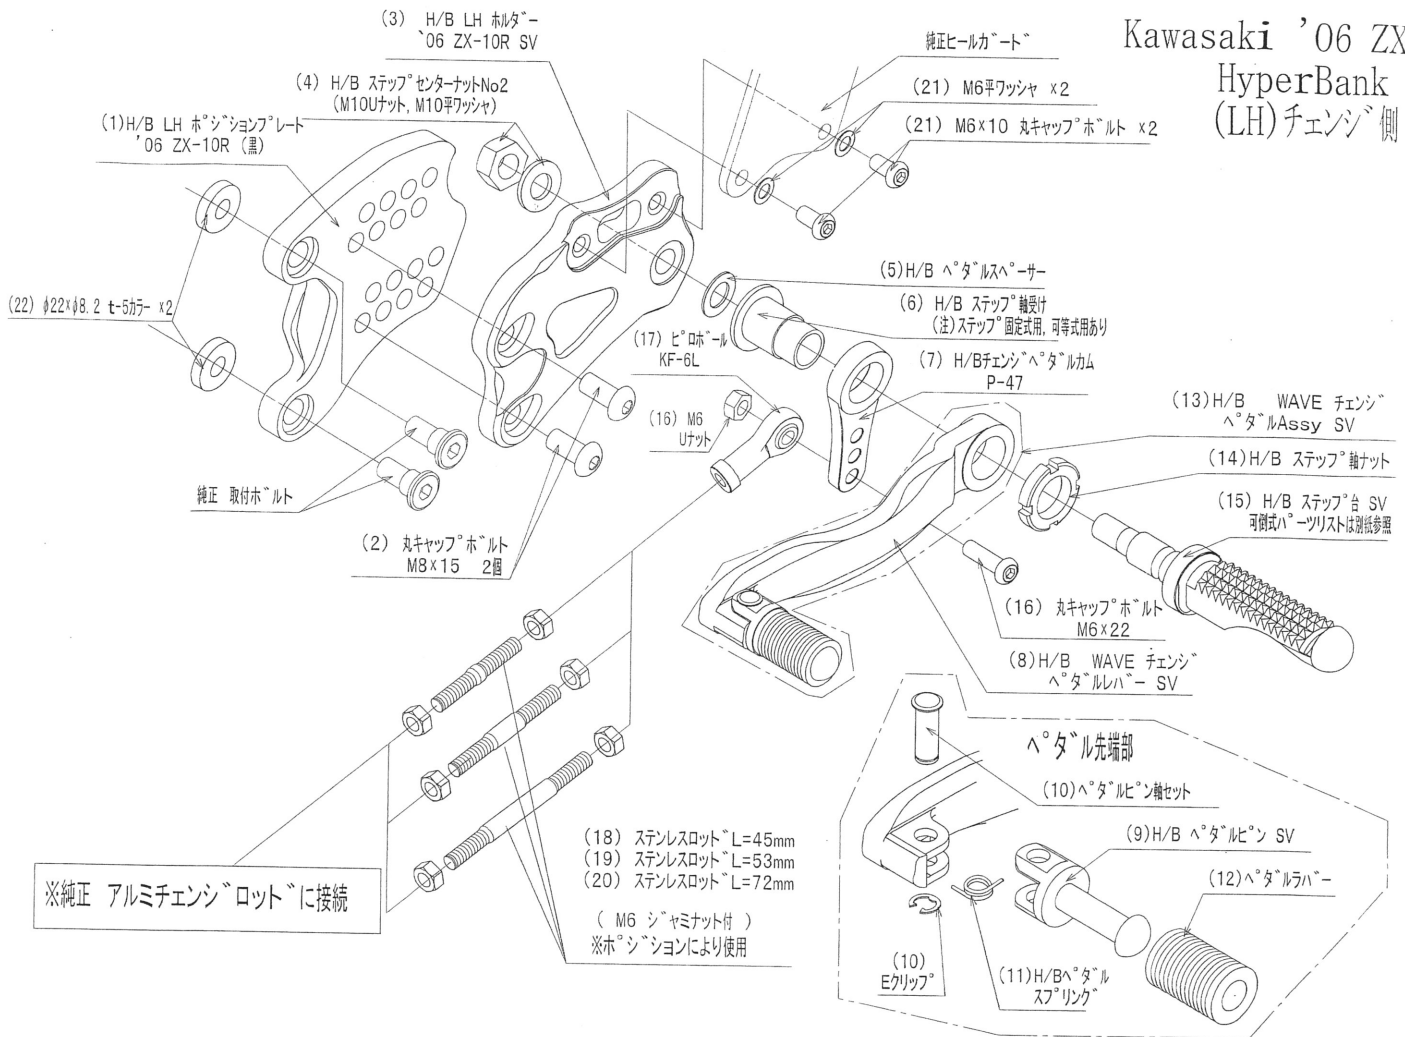

'06 ZX-10R HyperBank チェンジ側 パーツリスト シルバー

見出 No.	コードNo.	商品名	色	見出 No.	コードNo.	商品名	色
LH	9005-K85-20	H/B (SV) 固定 NO.2 LH ASSY '06 ZX-10R		1 2	9032-001-00	ペ`ダルレハ`ーセット	
1	9021-K85-50	H/B LH ポ`ジションプレート '06 ZX-10R		13	9040-001-20	H/B LH, `ペ`ダル Assy SV NO.2	
2	9096-K85-10	H/B LH ホルター`取付けホル`トセット '06 ZX-10R		14	9110-000-00	H/B ステップ`軸ナット	
3	9021-K85-09	H/B LH ホルター` SV '06 ZX-10R		15	9053-000-00	H/B ステップ`台 SV	
4	9086-002-00	H/B ステップ`センターナット No2		16	9099-K85-10	H/B LH, `ペ`ダルホル`トセット ZX-10R	
5	9110-002-00	H/B `ペ`ダルス`ペ`ーサー		17	9061-002-00	ヒ`ロ`ボール KF-6L	
6	9110-001-00	H/B ステップ`軸受け		18	9062-002-00	ステンレスチェンジ`ロット` L= 45 mm	
7	9057-K85-09	H/B チェンジ`ペ`ダルカム(P-47) SV		19	9062-003-00	ステンレスチェンジ`ロット` L= 53 mm	
8	9040-001-21	H/B チェンジ`ペ`ダルレハ`ー SV NO.2		20	9062-004-00	ステンレスチェンジ`ロット` L= 72 mm	
9	9117-001-29	H/B `ペ`ダルピ`ン SV NO.2		21	9120-K85-20	純正ヒールカ`ード`プレート 取付ホル`トセット (M6×10 丸キャップ`ホル`ト 2 個) (M6 平ワッシャ` 2 個)	
1 0	9117-000-00	H/B `ペ`ダルピ`ン軸セット		22	9096-K85-30	ポ`ジションプレート 取付カラー (φ22×φ8.2×t-5 黒 2 個)	
1 1	9075-005-20	H/B `ペ`ダルピ`ン リターン`ス`プリング` NO.2					

※ 上記金額に送料及び消費税は含まれておりません。