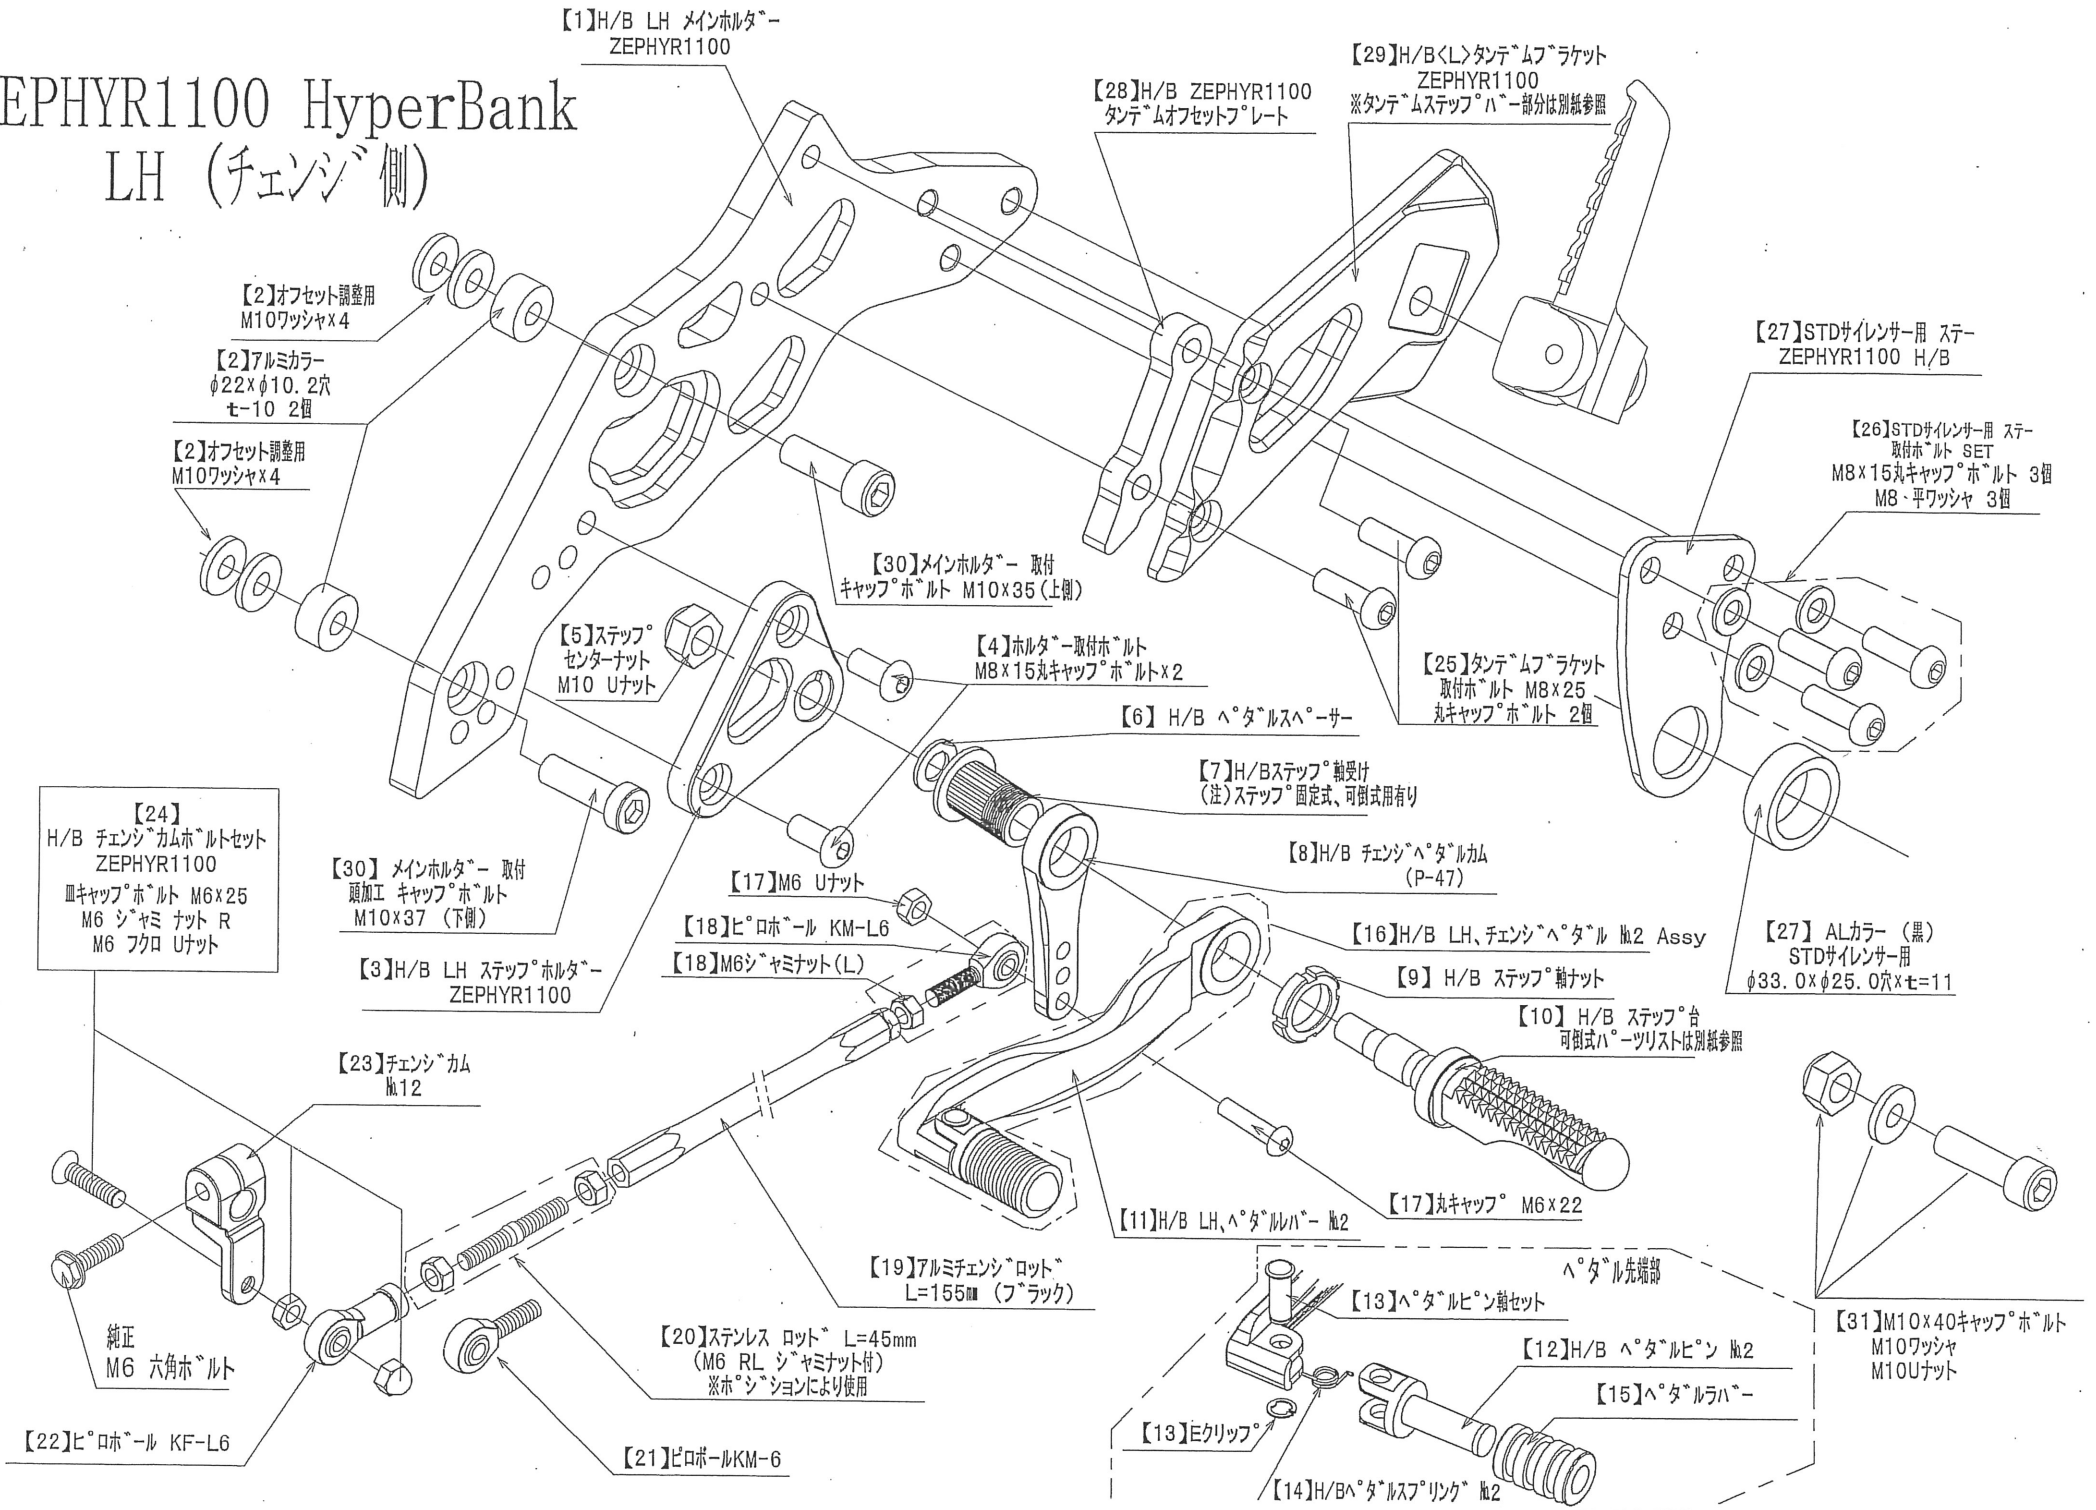

ZEPHYR1100 HyperBank LH (チェンジ側)

ZEPHYR1100 HyperBank チェンジ側 パーツリスト シルバー

見出し No.	コード No.	商品名	希望色	見出し No.	コード No.	商品名	希望色
LH	9005-K33-20	H/B LH Assy ZEPHYR1100 SV		16	9040-001-20	H/B LH, ペダル ASSY SV NO.2	
1	9021-K33-50	H/B LH メインホルダー ZEPHYR1100		17	9099-K33-10	H/B LH, ペダルホルトセット ZEPHYR1100	
2	9096-K33-10	H/B LH メインホルダー取付カラーセット ZEPHYR1100		18	9061-006-00	ピロホール KM-L6	
3	9021-K33-09	H/B LH ステップホルダー ZEPHYR1100 SV		19	9063-011-00	アルミチェンジロッド L=155mm (ブラック)	
4	9096-K33-30	H/B ステップホルダー 取付ホルトセット ZEPHYR1100		20	9062-002-00	ステンレスチェンジロッド L=45 mm (M6 ジャミナット×2個)	
5	9086-001-00	H/B ステップセンターナット No.1		21	9060-006-00	ピロホール KM-6	
6	9110-002-00	H/B ペダルスパーサー		22	9061-002-00	ピロホール KF-L6	
7	9110-001-00	H/B ステップ軸受け		23	9065-012-00	チェンジカム No12(黒)	
8	9057-K33-09	H/B チェンジペダルカム(P-47削出し)SV		24	9089-K33-00	H/B LH, チェンジカムホルトセット ZEPHYR1100	
9	9110-000-00	H/B ステップ軸ナット		25	9164-K33-10	タンデムブラケット 取付ホルトセット ZEPHYR1100	
10	9053-000-00	H/B ステップ台 SV (固定式)		26	9162-K33-30	STD マフラーステー取付ホルトセット ZEPHYR1100	
11	9041-001-21	H/B RH ペダルレバー No.2 SV		27	9162-K33-10	STD マフラー取付ステーセット ZEPHYR1100	
12	9117-001-29	H/B ペダルピン No.2 SV		28	9131-K33-00	タンデムオフセットプレート ZEPHYR1100	
13	9117-000-00	H/B ペダルピン軸セット		29	9131-K33-19	H/B LH, タンデムブラケット ZEPHYR1100	
14	9075-005-20	H/B ペダルピン リターンスプリング No.2		30	9096-K33-50	H/B メインホルダー 取付ホルトセット ZEPHYR1100	
15	9032-001-00	ペダルレバーセット		31	9162-K33-40	STD マフラー取付ホルト SET ZEPHYR1100	

※ 上記価格には、送料及び消費税は含まれておりません。