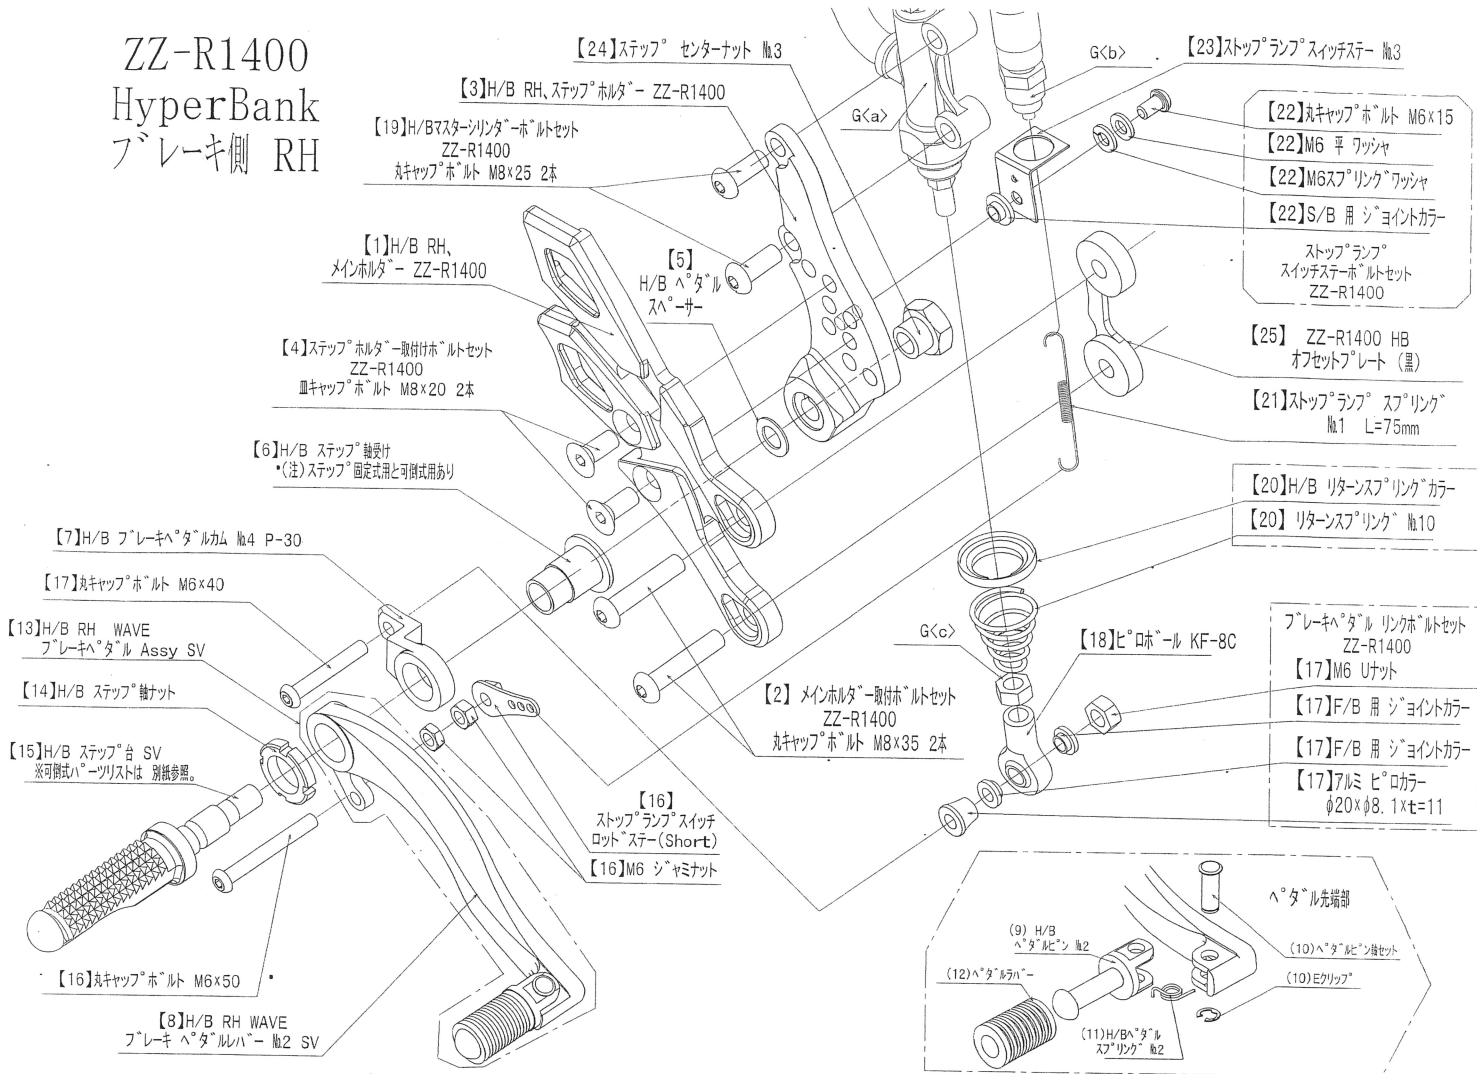

ZZ-R1400 HyperBank ブレーキ側 RH

ZZ-R1400 HyperBank ブレーキ側 パーツリスト シルバー

見出No.	コードNo.	商品名	色	見出No.	コードNo.	商品名	色
RH	9006-K87-20	H/B (SV) RH, Assy ZZ-R1400		15	9053-000-00	H/B (SV) 固定式 ステップ台	
1	9022-K87-09	H/B (SV) RH, メインホルター ZZ-R1400		16	9101-K87-00	H/B RH, スイッチロットステア (Short) & 取付ホルトセット ZZ-R1400	
2	9096-K87-20	H/B RH, メインホルター 取付けホルトセット ZZ-R1400		17	9099-K87-20	H/B RH, ペダルホルトカーセット ZZ-R1400	
3	9022-K87-50	H/B RH, ステップホルター ZZ-R1400		18	9060-005-00	ヒロホール KF-8C	
4	9096-K87-40	H/B RH, ステップホルター 取付けホルトセット ZZ-R1400		19	9113-K87-00	H/B マスターシリンダー取付けホルトセット ZZ-R1400	
5	9110-002-00	H/B ペダルスパーサー		20	9072-010-00	H/B ペダルリターンスプリングセット No.10	
6	9110-001-00	H/B 固定式 ステップ軸受け		21	9071-001-00	ストップランプスプリング No.1 (L=75 mm)	
7	9058-004-09	H/B (SV) ブレーキ ペダルカム No.4 (P-30)		22	9106-K87-00	ストップランプ スイッチステー ボルトセット ZZ-R1400	
8	9041-001-21	H/B (SV) RH ブレーキペダルレバー No.2		23	9105-004-00	ストップランプ スイッチステー No.3	
9	9117-001-29	H/B (SV) ペダルピン No.2		24	9086-003-00	H/B ステップセンターナット No.3	
10	9117-000-00	H/B ペダルピン軸セット		25	9096-K87-50	ZZ-R1400 HyperBank オフセットプレート (黒)	
11	9075-005-20	H/B ペダルスプリング No.2		G [a]		純正 リアブレーキ マスターシリンダー	
12	9032-001-00	ペダルレバー No.1 (Short)		G [b]		純正 ブレーキランプ スイッチ	
13	9041-001-20	H/B (SV) RH ブレーキペダル Assy No.2		G [c]		純正 アジャストナット M8	
14	9110-000-00	H/B ステップ軸ナット					