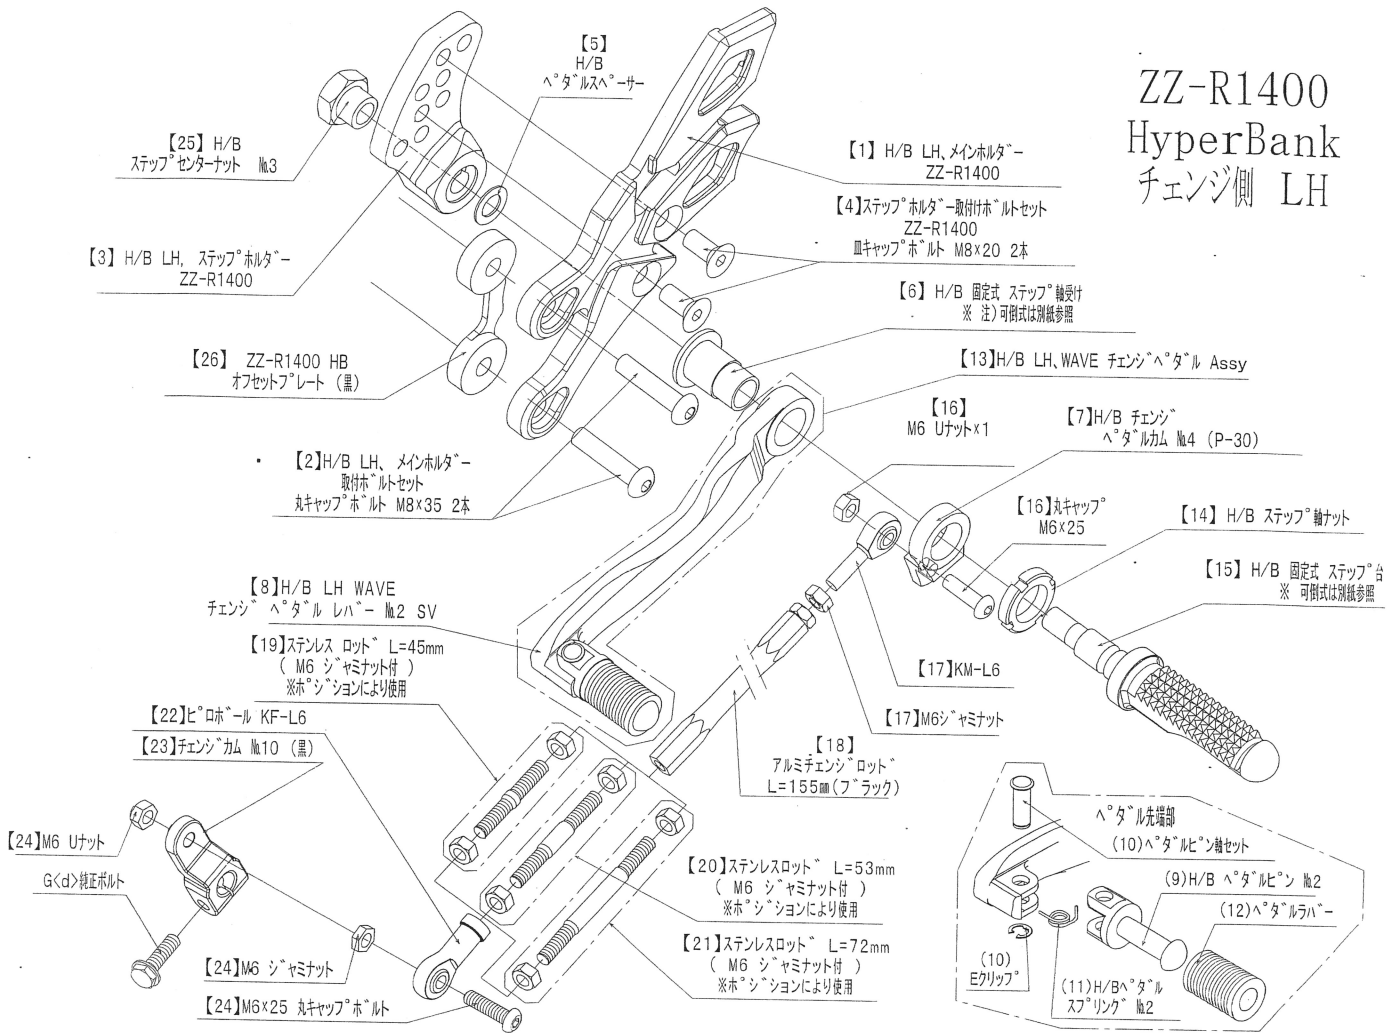

ZZ-R1400 HyperBank チェンジ側 LH

ZZ-R1400 HyperBank チェンジ側パーツリスト シルバー

見出し No.	コード No.	商品名	色	見出し No.	コード No.	商品名	色
LH	9005-K87-20	H/B (SV) LH, Assy ZZ-R1400		14	9110-000-00	H/B ステップ軸 ナット	
1	9021-K87-09	H/B (SV) LH, メインホルダー ZZ-R1400		15	9053-000-00	H/B (SV) 固定式 ステップ台	
2	9096-K87-10	H/B LH, メインホルダー 取付けホルトセット ZZ-R1400		16	9099-K87-10	H/B LH, チェンジヘダルホルトセット ZZ-R1400	
3	9021-K87-50	H/B LH, ステップホルダー ZZ-R1400		17	9061-006-00	ピロボールKM-L6	
4	9096-K87-30	H/B LH, ステップホルダー 取付けホルトセット ZZ-R1400		18	9063-008-00	アルミ チェンジロッド (黒) L=125mm	
5	9110-002-00	H/B ヘダールスパーサー		19	9062-002-00	ステンレス エクステンションロッド L= 45mm	
6	9110-001-00	H/B 固定式 ステップ軸受け		20	9062-003-00	ステンレス エクステンションロッド L= 53mm	
7	9057-K87-09	H/B (SV) チェンジ ヘダールカム No.4 (P-30)		21	9062-004-00	ステンレス エクステンションロッド L= 72mm	
8	9040-001-21	H/B (SV) LH チェンジヘダールレバー No.2		22	9061-002-00	ピロボール KF-L6	
9	9117-001-29	H/B (SV) ヘダールピン No.2		23	9065-010-00	アルミチェンジカム No.10 (ブラック)	
10	9117-000-00	H/B ヘダールピン 軸 セット		24	9089-K87-00	H/B チェンジカム ホルトセット ZZ-R1400	
11	9075-005-20	H/B ヘダールスプリング No.2		25	9086-003-00	H/B ステップセンターナット No.3	
12	9032-001-00	ヘダールラバー No.1 (Short)		26	9096-K87-50	ZZ-R1400 HyperBank オフセットプレート (黒)	
13	9040-001-20	H/B (SV) LH, チェンジヘダール Assy No.2		G [d]		純正 M6 六角ボルト