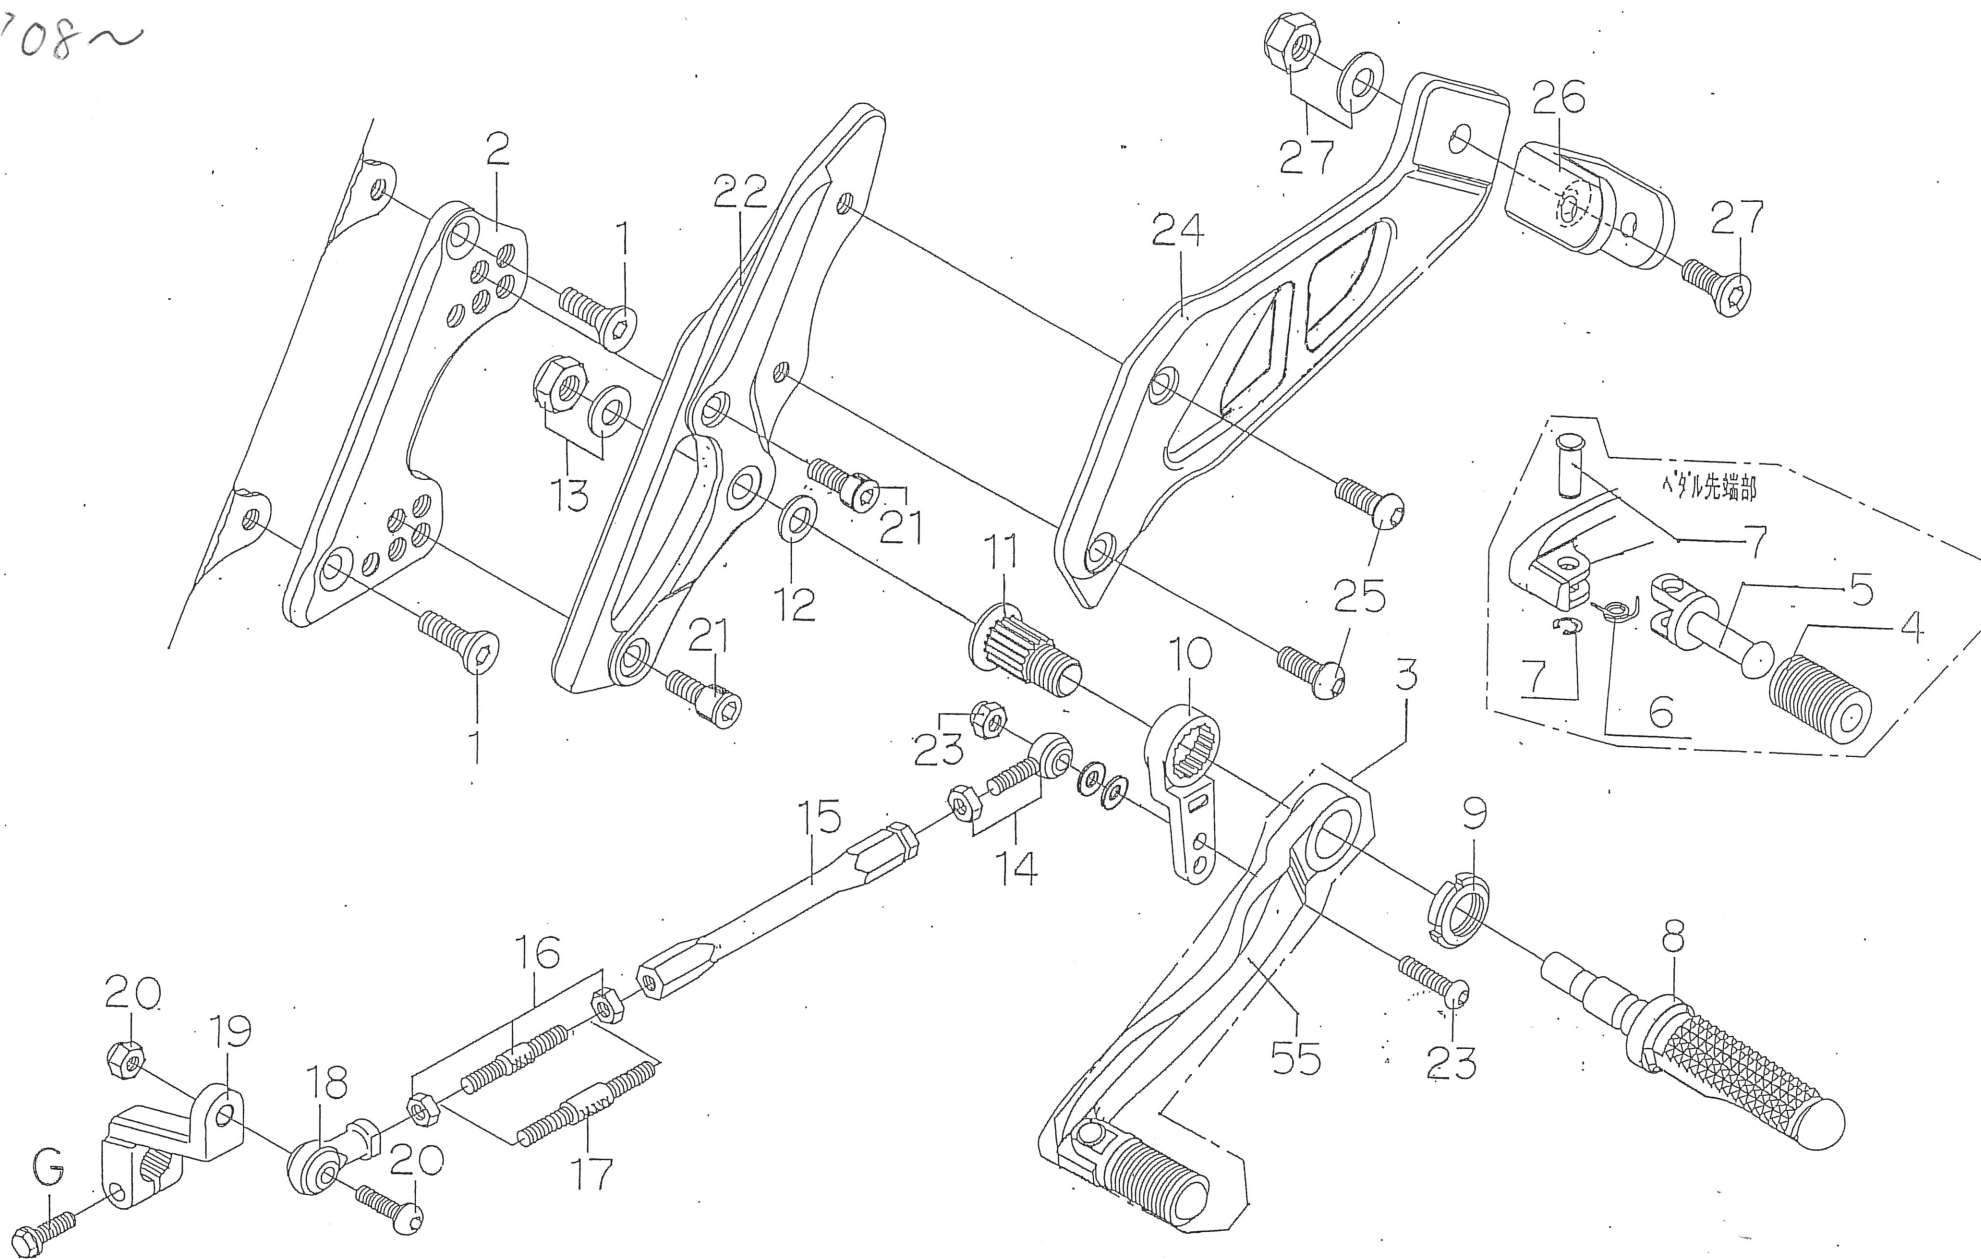

CB400SF HYPER VTEC HYPER BANK パーツリスト

108~

108~

'08~  
H/B CB400SF H-VTEC (R)

(シルバー)

## パ ー ツ リ ス ト

見出 NO	コードNO	商 品 名	定 価	見出 NO	コードNO	商 品 名	定 価
G		純正部品		13	9086-002-00	H/B ステップセンターナット NO. 2	
L	9005-H73-20	H/B (SV) LH, ASSY CB400SF H-VTEC		14	9061-006-00	ピロボール KM-L6	
R	9006-H73-20	H/B (SV) RH, ASSY CB400SF H-VTEC		15	9063-011-00	アルミロッド 155M/M	
1	9096-H55-30	H/B LH, ポジションプレート トリツケホルトセット H-VTEC		16	9062-003-00	ステンレスロッド 53M/M	
2	9021-H55-50	H/B LH, ポジションプレート CB400SF H-VTEC BK		17	9062-004-00	ステンレスロッド 72M/M	
3	9040-001-20	H/B (SV) LH, ペダルASSY NO. 2		18	9061-002-00	ピロボール KF-L6	
4	9032-001-00	H/B ペダルラバーセット		19	9065-004-50	チェンジカム NO. 4 (ブラック)	
5	9117-001-29	H/B (SV) ペダルピン NO. 2		20	9089-H55-01	H/B チェンジカムホルトセット CB400SF H-VTEC	
6	9075-005-20	H/B ペダルピン リターンスプリング NO. 2		21	9096-H55-10	H/B LH, ホルダー トリツケホルトセット CB400SF H-VTEC	
7	9117-000-00	H/B (SV) ペダルピンジクセット		22	9021-H55-09	H/B (SV) LH, ホルダー CB400SF H-VTEC	
8	9053-000-00	H/B (SV) ステップダイ		23	9099-H55-10	H/B LH, ペダルホルトセット CB400SF H-VTEC	
9	9110-000-00	H/B ステップジクナット		24	9131-H73-19	H/B (SV) LH, タンデムホルダー CB-SF H-V	
10	9057-H55-09	H/B (SV) LH, ペダルカム CB400SF H-VTEC		25	9164-H55-10	H/B LH, タンデムホルダーホルト CB400SF H-VTEC	
11	9110-001-00	H/B ステップジクウケ		26	9132-H55-19	H/B (SV) LH, タンデムステップブラケット CB-SF H-V	
12	9110-002-00	H/B ペダルスペーサー		27	9132-H55-30	H/B LH, タンデムステップブラケットホルト CB-SF H-V	