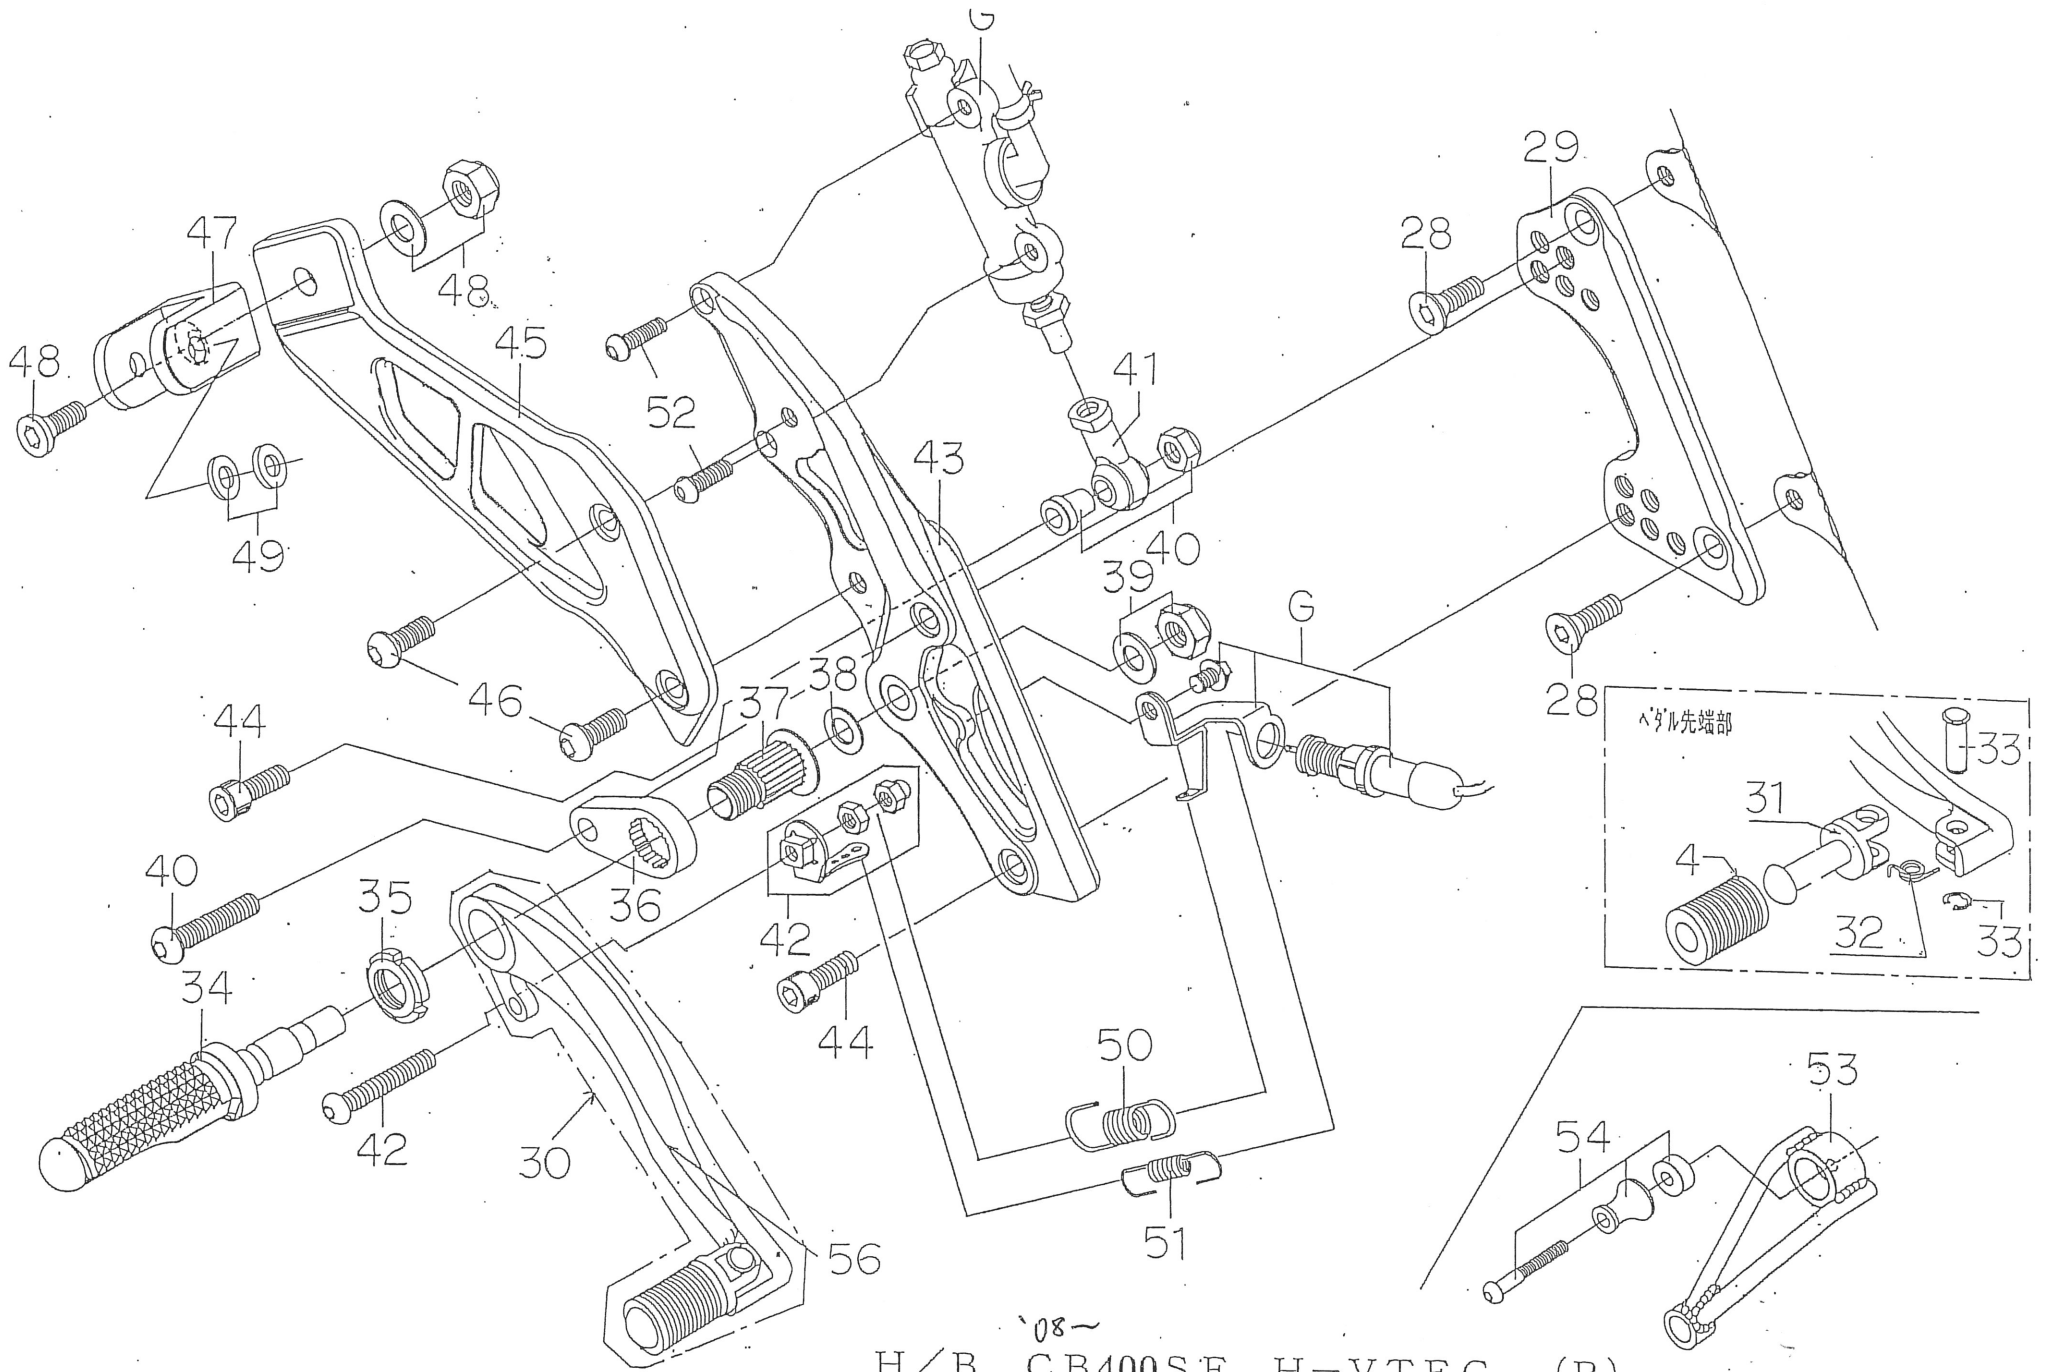

CB400SF HYPER VTEC HYPER BANK パーツリスト

108~

108~

'08~  
H/B CB400SF H-VTEC (R)

(シルバー)

## パ ー ツ リ ス ト

見出 NO	コードNO	商 品 名	定 価	見出 NO	コードNO	商 品 名	定 価
G		純正部品		13	9086-002-00	H/B ステップセンターナット NO. 2	
L	9005-H73-20	H/B (SV) LH, ASSY CB400SF H-VTEC		14	9061-006-00	ピロボール KM-L6	
R	9006-H73-20	H/B (SV) RH, ASSY CB400SF H-VTEC		15	9063-011-00	アルミロッド 155M/M	
1	9096-H55-30	H/B LH, ポジションプレート トリツケホルトセット H-VTEC		16	9062-003-00	ステンレスロッド 53M/M	
2	9021-H55-50	H/B LH, ポジションプレート CB400SF H-VTEC BK		17	9062-004-00	ステンレスロッド 72M/M	
3	9040-001-20	H/B (SV) LH, ペダルASSY NO. 2		18	9061-002-00	ピロボール KF-L6	
4	9032-001-00	H/B ペダルラバーセット		19	9065-004-50	チェンジカム NO. 4 (ブラック)	
5	9117-001-29	H/B (SV) ペダルピン NO. 2		20	9089-H55-01	H/B チェンジカムホルトセット CB400SF H-VTEC	
6	9075-005-20	H/B ペダルピン リターンスプリング NO. 2		21	9096-H55-10	H/B LH, ホルダー トリツケホルトセット CB400SF H-VTEC	
7	9117-000-00	H/B (SV) ペダルピンジクセット		22	9021-H55-09	H/B (SV) LH, ホルダー CB400SF H-VTEC	
8	9053-000-00	H/B (SV) ステップダイ		23	9099-H55-10	H/B LH, ペダルホルトセット CB400SF H-VTEC	
9	9110-000-00	H/B ステップジクナット		24	9131-H73-19	H/B (SV) LH, タンデムホルダー CB-SF H-V	
10	9057-H55-09	H/B (SV) LH, ペダルカム CB400SF H-VTEC		25	9164-H55-10	H/B LH, タンデムホルダーホルト CB400SF H-VTEC	
11	9110-001-00	H/B ステップジクウケ		26	9132-H55-19	H/B (SV) LH, タンデムステップブラケット CB-SF H-V	
12	9110-002-00	H/B ペダルスペーサー		27	9132-H55-30	H/B LH, タンデムステップブラケットホルト CB-SF H-V	