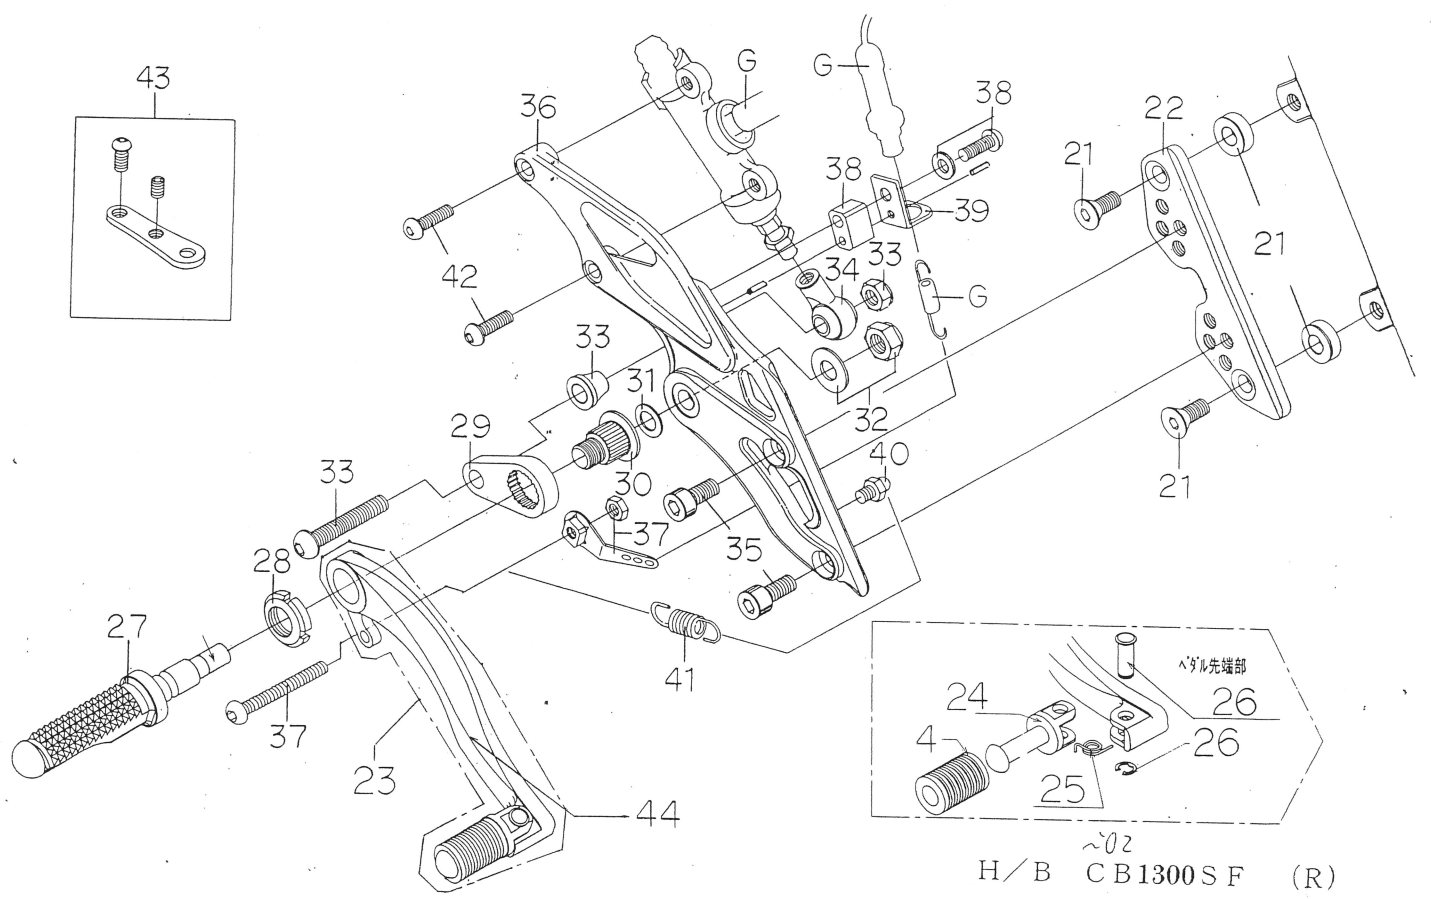

(シルバン)

~02  
H/B CB1300SF (L)

~02  
H/B CB1300SF (R)

パ ー ツ リ ス ト

見出 NO	コードNO	商 品 名	色	見出 NO	コードNO	商 品 名	色
G		純正部品		13	9086-002-00	H/B ステップセンターナット NO. 2	
L	9005-H53-20	H/B (SV) LH, ASSY CB1300SF		14	9061-006-00	ピロボール KM-L6	
R	9006-H53-20	H/B (SV) RH, ASSY CB1300SF		15	9063-011-00	アルミロッド 155M/M	
1	9096-H53-30	H/B LH,ボジションプレートトツクホルセット CB1300SF		16	9062-002-00	ステンレスロッド 45M/M	
2	9021-H53-50	H/B LH,ボジションプレート CB1300SF BK		17	9096-H53-10	H/B LH,ホルダー トリツクホルセット CB1300SF	
3	9040-001-20	H/B (SV) LH, ペダルASSY NO. 2		18	9021-H53-09	H/B (SV) LH,ホルダー CB1300SF	
4	9032-001-00	H/B ペダルレバーセット		19	9099-H53-10	H/B LH, ペダルホルセット CB1300SF	
5	9117-001-29	H/B (SV) ペダルピン (L) NO. 2		20	9040-001-21	H/B (SV) LH,ペダルレバー NO. 2	
6	9075-005-20	H/B ペダルピン リターンスプリング NO. 2		21	9096-H53-40	H/B RH, ボジションプレートトリツクホルセット CB1300SF	
7	9117-000-00	H/B (SV) ペダルピンジクセット		22	9022-H53-50	H/B RH, ボジションプレート CB1300SF BK	
8	9053-000-00	H/B (SV) ステップダイ		23	9041-001-20	H/B (SV) RH, ペダルASSY NO. 2	
9	9110-000-00	H/B ステップジクナット		24	9117-001-29	H/B (SV) RH, ペダルピン NO. 2	
10	9057-H53-09	H/B (SV) チェンジペダルカム CB1300SF		25	9075-005-20	H/B ペダルピンリターンスプリング NO. 2	
11	9110-001-00	H/B ステップジクウケ		26	9117-000-00	H/B (SV) ペダルピン ジクセット NO. 2	
12	9110-002-00	H/B ペダルスペーサー		27	9053-000-00	H/B (SV) ステップダイ	