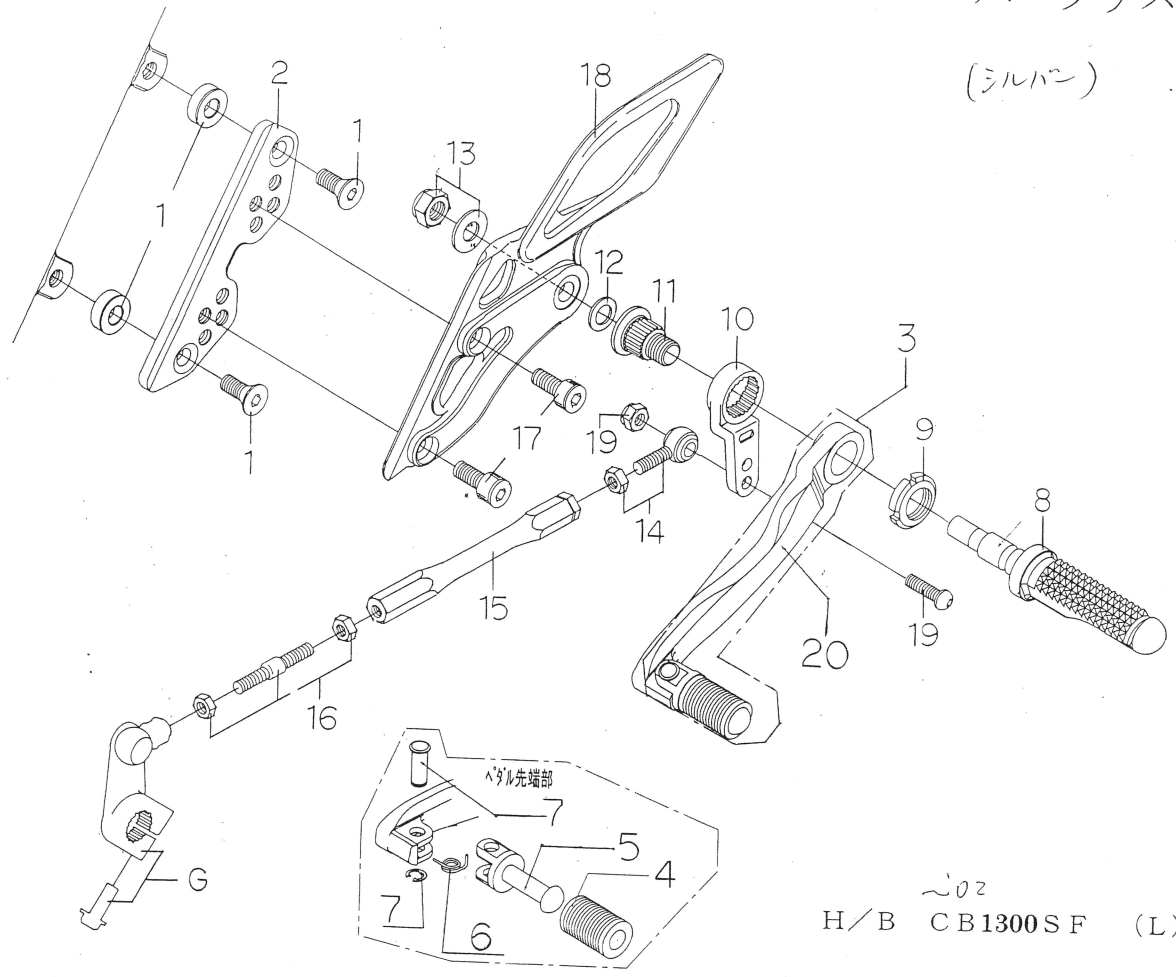

(シルバン)

~02  
H/B CB1300SF (L)

~02  
H/B CB1300SF (R)

パ ー ツ リ ス ト

見出 NO	コードNO	商 品 名	色	見出 NO	コードNO	商 品 名	色
G		純正部品		13	9086-002-00	H/B ステップセンターナット NO. 2	
L	9005-H53-20	H/B (SV) LH, ASSY CB1300SF		14	9061-006-00	ピロボール KM-L6	
R	9006-H53-20	H/B (SV) RH, ASSY CB1300SF		15	9063-011-00	アルミロッド 155M/M	
1	9096-H53-30	H/B LH,ボジションプレートトツクホルセット CB1300SF		16	9062-002-00	ステンレスロッド 45M/M	
2	9021-H53-50	H/B LH,ボジションプレート CB1300SF BK		17	9096-H53-10	H/B LH,ホルダー トリツクホルセット CB1300SF	
3	9040-001-20	H/B (SV) LH, ペダルASSY NO. 2		18	9021-H53-09	H/B (SV) LH,ホルダー CB1300SF	
4	9032-001-00	H/B ペダルレバーセット		19	9099-H53-10	H/B LH, ペダルホルセット CB1300SF	
5	9117-001-29	H/B (SV) ペダルピン (L) NO. 2		20	9040-001-21	H/B (SV) LH,ペダルレバー NO. 2	
6	9075-005-20	H/B ペダルピン リターンスプリング NO. 2		21	9096-H53-40	H/B RH, ボジションプレートトリツクホルセット CB1300SF	
7	9117-000-00	H/B (SV) ペダルピンジクセット		22	9022-H53-50	H/B RH, ボジションプレート CB1300SF BK	
8	9053-000-00	H/B (SV) ステップダイ		23	9041-001-20	H/B (SV) RH, ペダルASSY NO. 2	
9	9110-000-00	H/B ステップジクナット		24	9117-001-29	H/B (SV) RH, ペダルピン NO. 2	
10	9057-H53-09	H/B (SV) チェンジペダルカム CB1300SF		25	9075-005-20	H/B ペダルピンリターンスプリング NO. 2	
11	9110-001-00	H/B ステップジクウケ		26	9117-000-00	H/B (SV) ペダルピン ジクセット NO. 2	
12	9110-002-00	H/B ペダルスペーサー		27	9053-000-00	H/B (SV) ステップダイ	