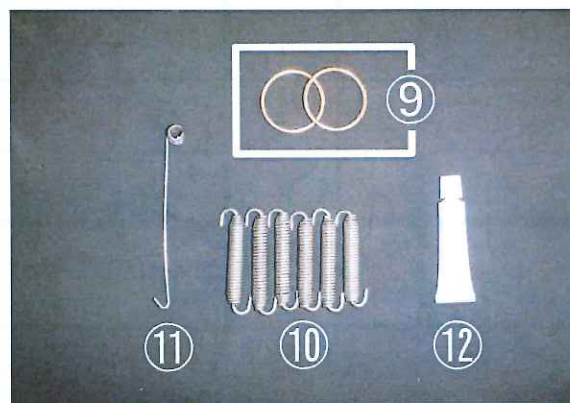

YZF-R25 NASSERT Evolution Type II パーツリスト

YZF-R25 NASSERT Evolution Type II パーツリスト

見出 NO.	コードNo.	商 品 名	単 価	使 用 個 数	見出 NO.	コードNo.	商 品 名	単 価	使 用 個 数
1	8001-Y49-12	エキゾーストパイプ		1					
2	8001-Y49-03	集合部		1					
3	8101-Y48-00	テールパイプ		1					
4	8102-Y48-00	サブサイレンサー		1					
5	8306-Y49-00	サブサイレンサー取り付けナット・ワッシャーセット		1					
6	8274-Y48-50	Evo クリアチタンサイレンサー L300		1					
6	8274-Y48-BL	Evo ブルーチタンサイレンサー L300		1					
7	8258-EVO-00	Evo サイレンサーバンド (ガスケット付き)		1					
8	8309-EVO-00	はめ込みカラー		1					
9	8310-Y49-00	エキパイガスケットセット		1					
10	8313-002-00	マフラー Springs No.2		6					
11	8313-000-00	スプリングツール		1					
12	8300-000-00	耐熱シリコン		1					
13	8315-Y49-00	サイレンサー取付けステーセット		1					
14	8309-540-00	サイレンサーアダプターカラー		1					