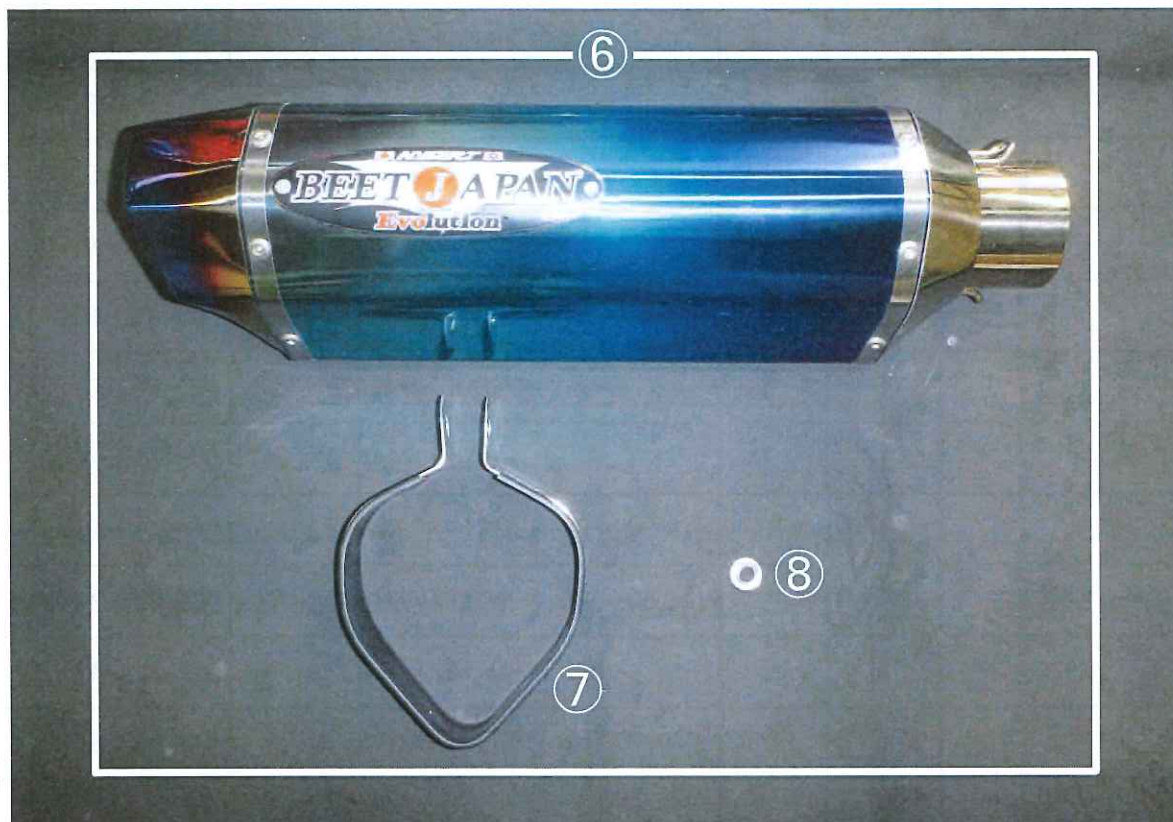

YZF-R25 NASSERT Evolution Type II パーツリスト

YZF-R25 NASSERT Evolution Type II パーツリスト

見出 NO.	コードNo.	商 品 名	単 価	使 用 個 数	見出 NO.	コードNo.	商 品 名	単 価	使 用 個 数
1	8001-Y49-12	エキゾーストパイプ		1					
2	8001-Y49-03	集合部		1					
3	8101-Y48-00	テールパイプ		1					
4	8102-Y48-00	サブサイレンサー		1					
5	8306-Y49-00	サブサイレンサー取り付けナット・ワッシャーセット		1					
6	8274-Y48-50	Evo クリアチタンサイレンサー L300		1					
6	8274-Y48-BL	Evo ブルーチタンサイレンサー L300		1					
7	8258-EVO-00	Evo サイレンサーバンド (ガスケット付き)		1					
8	8309-EVO-00	はめ込みカラー		1					
9	8310-Y49-00	エキパイガスケットセット		1					
10	8313-002-00	マフラー Springs No.2		6					
11	8313-000-00	スプリングツール		1					
12	8300-000-00	耐熱シリコン		1					
13	8315-Y49-00	サイレンサー取付けステーセット		1					
14	8309-540-00	サイレンサーアダプターカラー		1					