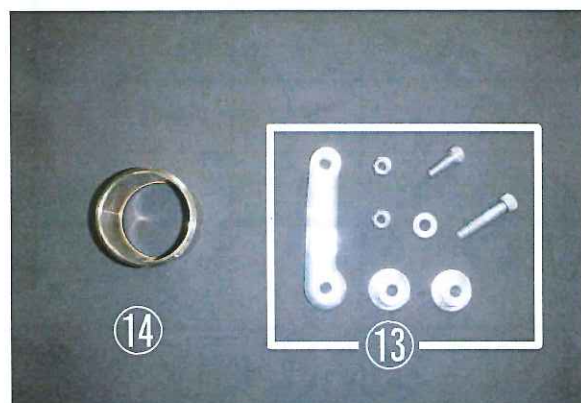

YZF-R25 NASSERT Evolution Type II パーツリスト

YZF-R25 NASSERT Evolution Type II パーツリスト

見出 NO.	コードNo.	商 品 名	単 価	使 用 個 数	見出 NO.	コードNo.	商 品 名	単 価	使 用 個 数
1	8001-Y49-12	エキゾーストパイプ		1					
2	8001-Y49-03	集合部		1					
3	8101-Y48-00	テールパイプ		1					
4	8102-Y48-00	サブサイレンサー		1					
5	8306-Y49-00	サブサイレンサー取り付けナット・ワッシャーセット		1					
6	8274-Y48-50	Evo クリアチタンサイレンサー L300		1					
6	8274-Y48-BL	Evo ブルーチタンサイレンサー L300		1					
7	8258-EVO-00	Evo サイレンサーバンド (ガスケット付き)		1					
8	8309-EVO-00	はめ込みカラー		1					
9	8310-Y49-00	エキパイガスケットセット		1					
10	8313-002-00	マフラー Springs No.2		6					
11	8313-000-00	スプリングツール		1					
12	8300-000-00	耐熱シリコン		1					
13	8315-Y49-00	サイレンサー取付けステーセット		1					
14	8309-540-00	サイレンサーアダプターカラー		1					