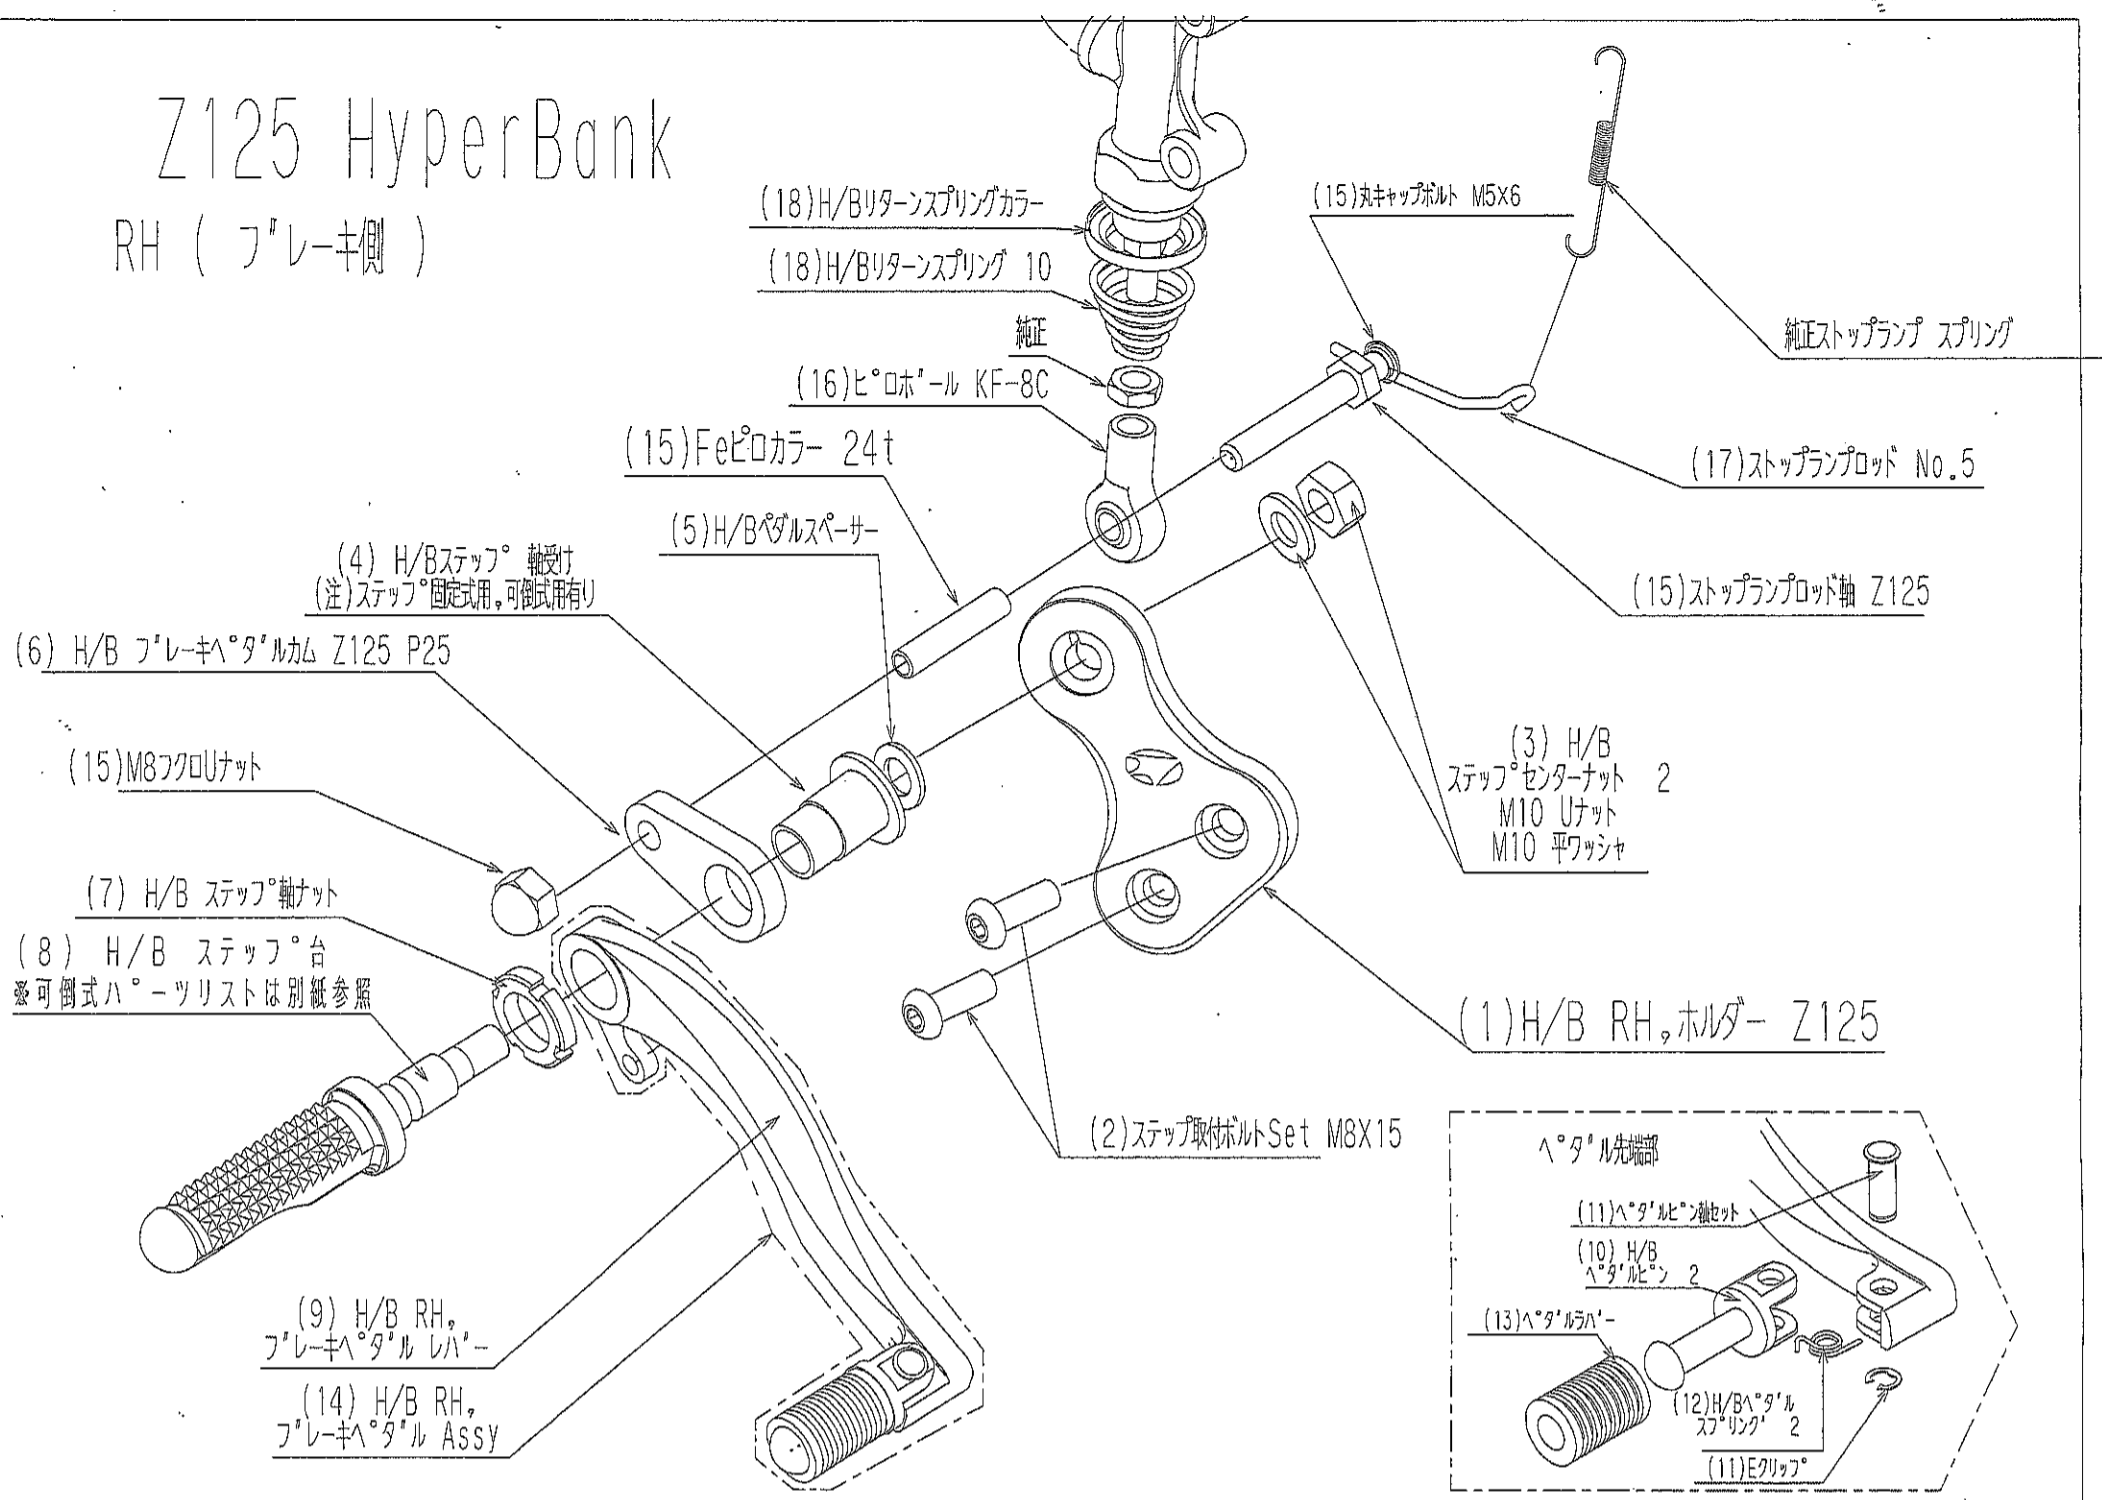

Z125 HyperBank LH (チェンジ側)

Z125 HyperBank チェンジ側 パーツリスト シルバー

見出し No.	コード No.	商品名	定価	見出し No.	コード No.	商品名	定価
LH	9005-KD5-20	H/B LH, Assy SV 固定式 Z125		11	9117-000-00	H/B ペダルピン軸セット	
1	9021-KD5-00	H/B LH, ホルダー Z125		12	9075-005-20	H/B ペダルピン リターンスプリング No.2	
2	9096-KD5-10	H/B ステップ取り付けボルトカラーSet Z125 LH M8×30(2本)22φ×8φ×13t(2個)		13	9032-001-00	ペダルラバー SET	
3	9086-002-00	H/B ステップセンターナット No.2		14	9040-001-20	H/B LH, ペダル Assy No.2 SV	
4	9110-001-00	H/B ステップ軸受け		15	9099-KD5-10	H/B LH, ペダルボルト Z125 (丸キャップボルトM6×22, M6フクロUナット)	
5	9110-002-00	H/B ペダルスペーサー		16	9060-002-00	ピロボール KF-6	
6	9057-KD5-09	H/B チェンジ°ペダルカム(P-40) SV		17	9062-008-00	ステンレス チェンジロッド L=125mm	
7	9110-000-00	H/B ステップ°軸ナット		18	9061-002-00	ピロボール KF-L6	
8	9053-000-00	H/B ステップ°台 SV		19	9089-KD5-00	HB チェンジカムボルト Set Z125	
9	9040-001-21	H/B LH ペダルレバー No.2 SV		20	9096-KD5-30	M8 隙間調整用ワッシャ×4	
10	9117-001-29	H/B ペダルピン No.2 SV		LH	9009-KD5-20	H/B LH, Assy SV 可倒式 Z125	

※ 価格は <http://www.beet.co.jp/price/index.html> で検索いただけます。

Z125 HyperBank

RH (フレーキ側)

Z125 HyperBank ブレーキ側 パーツリスト シルバー

見出し No.	コード No.	商品名	定価	見出し No.	コード No.	商品名	定価
RH	9006-KD5-20	H/B RH, Assy SV 固定式 Z125		11	9117-000-00	H/B ペダルピン軸セット	
1	9022-KD5-00	H/B RH, ホルダー Z125		12	9075-005-20	H/B ペダルピン リターンスプリング No.2	
2	9096-KD5-20	H/B ステップ取付ボルトカラーSet Z125 RH M8×15(2本)		13	9032-001-00	ペダルラバー SET	
3	9086-002-00	H/B ステップセンターナット No.2		14	9041-001-20	H/B RH, フレーキペダル Assy SV	
4	9110-001-00	H/B ステップ軸受け		15	9099-KD5-20	H/B RH, ペダルボルトカラー Set Z125	
5	9110-002-00	H/B ペダルスペーサー		16	9060-005-00	ピロボール KF-8C	
6	9058-002-09	H/B フレーキペダルカム (P-25) SV		17	9074-005-00	ストップランプロッド No.5	
7	9110-000-00	H/B ステップ軸ナット					
8	9053-000-00	H/B ステップ台 SV					
9	9041-001-21	H/B RH ペダルラバー No.2 SV					
10	9117-001-29	H/B ペダルピン No.2 SV		RH	9010-KD5-20	H/B RH, Assy SV 可倒式 Z125	