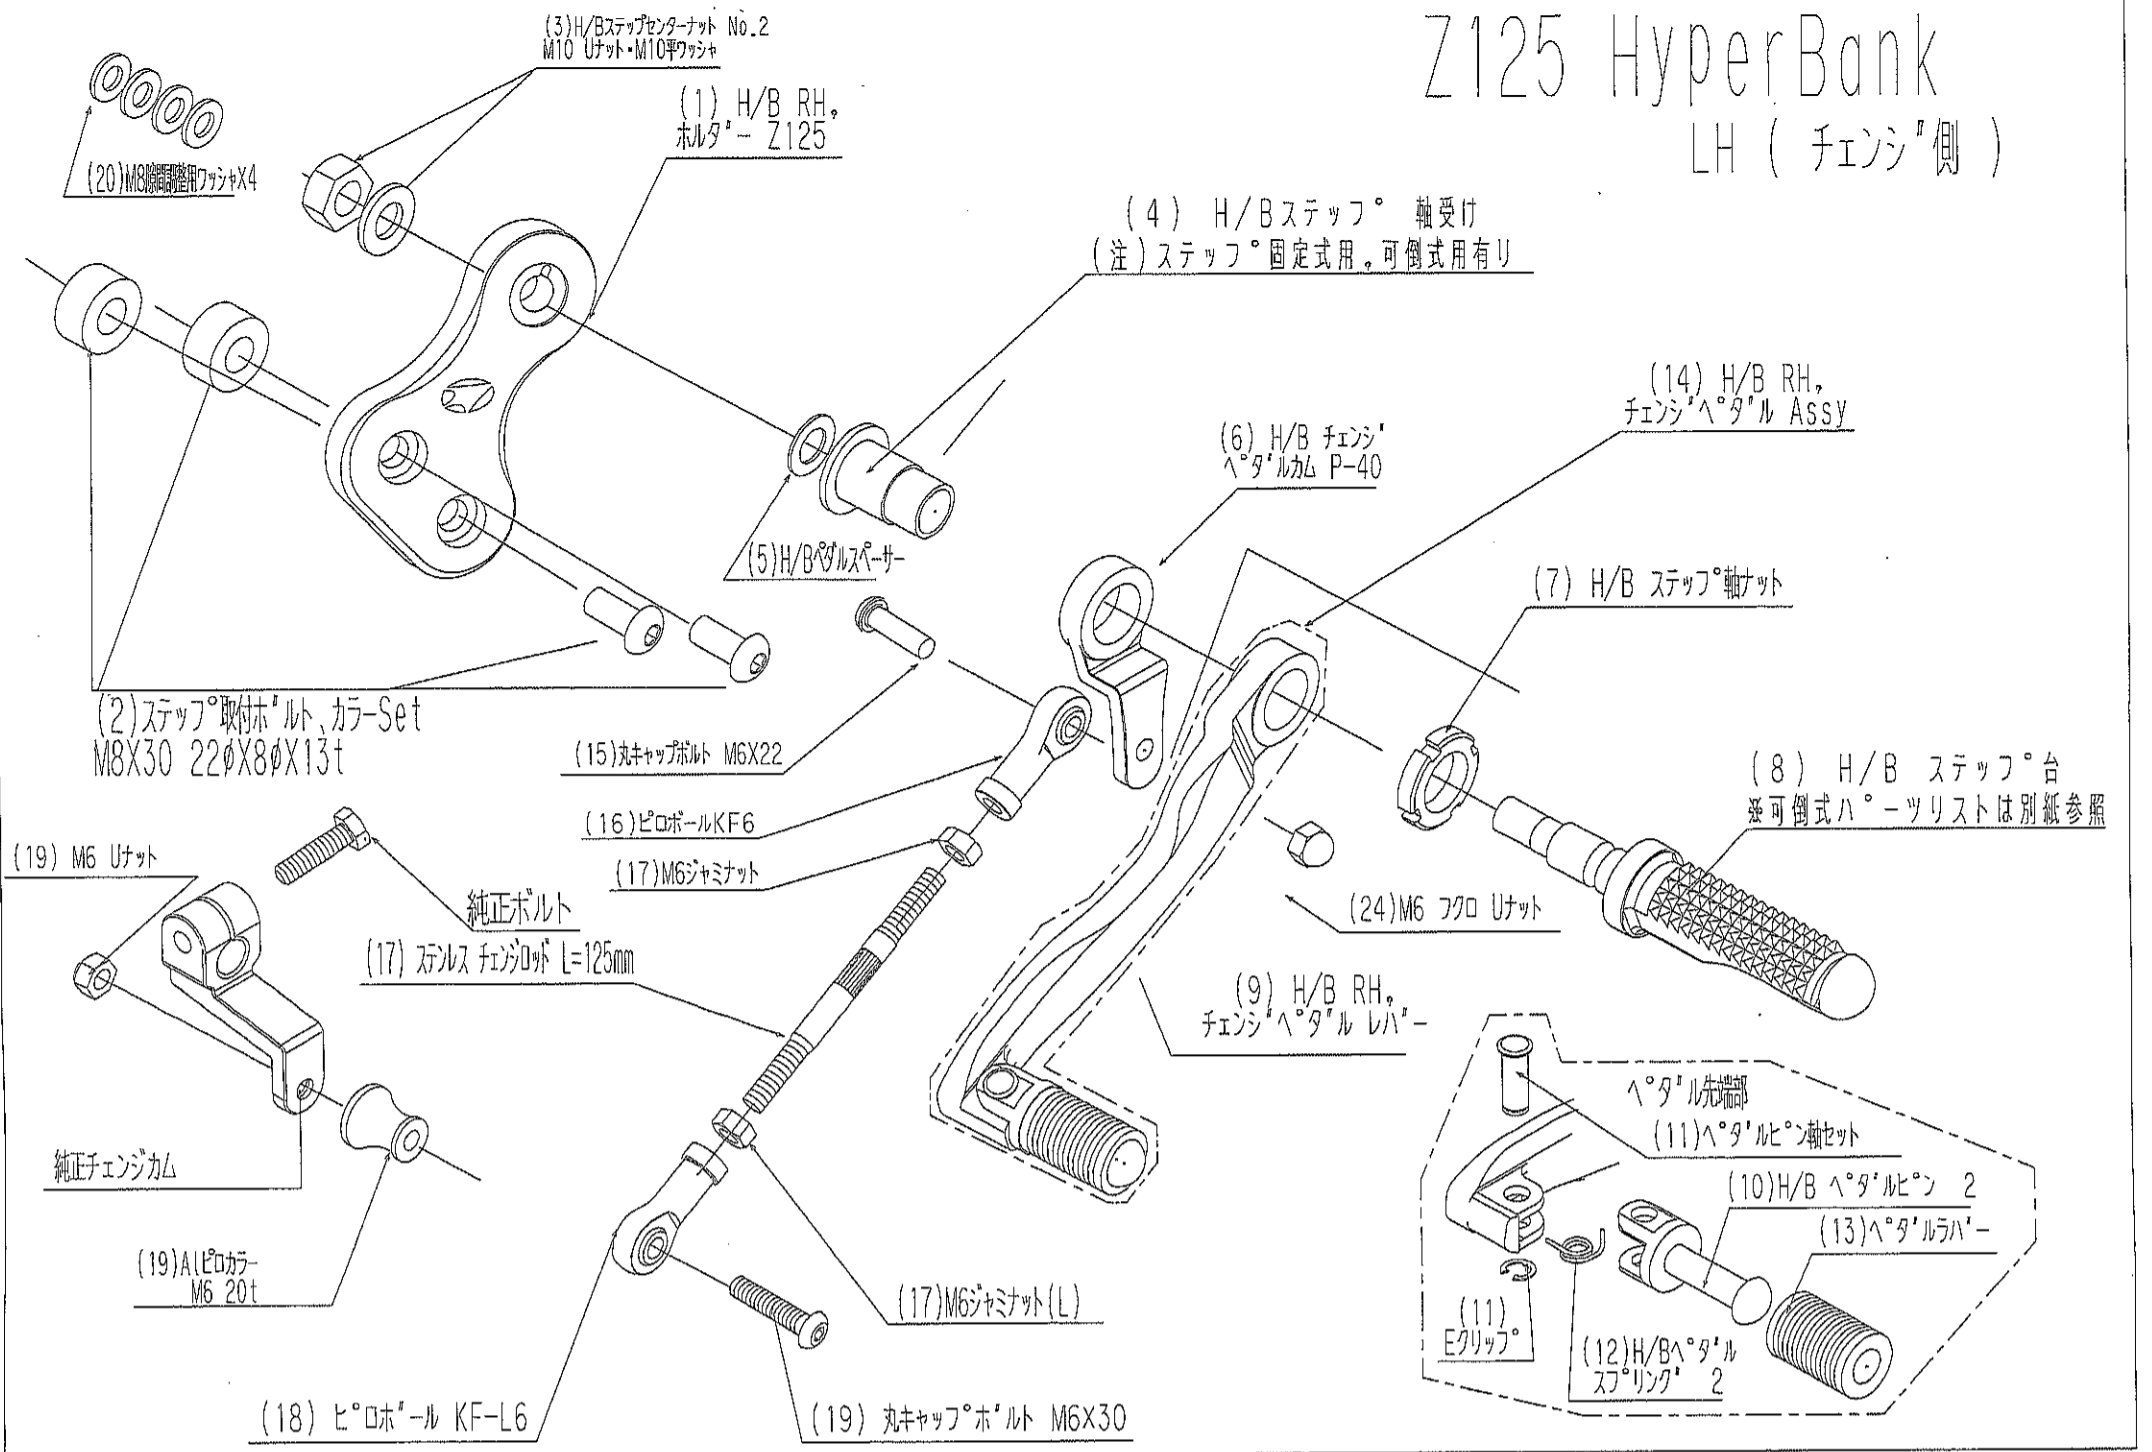

Z125 HyperBank LH (チェンジ側)

Z125 HyperBank チェンジ側 パーツリスト シルバー

見出し No.	コード No.	商品名	定価	見出し No.	コード No.	商品名	定価
LH	9005-KD5-20	H/B LH, Assy SV 固定式 Z125		11	9117-000-00	H/B ペダルピン軸セット	
1	9021-KD5-00	H/B LH, ホルダー Z125		12	9075-005-20	H/B ペダルピン リターンスプリング No.2	
2	9096-KD5-10	H/B ステップ取り付けボルトカラーSet Z125 LH M8×30(2本)22φ×8φ×13t(2個)		13	9032-001-00	ペダルラバー SET	
3	9086-002-00	H/B ステップセンターナット No.2		14	9040-001-20	H/B LH, ペダル Assy No.2 SV	
4	9110-001-00	H/B ステップ軸受け		15	9099-KD5-10	H/B LH, ペダルボルト Z125 (丸キャップボルトM6×22, M6フクロUナット)	
5	9110-002-00	H/B ペダルスペーサー		16	9060-002-00	ピロボール KF-6	
6	9057-KD5-09	H/B チェンジ°ペダルカム(P-40) SV		17	9062-008-00	ステンレス チェンジロッド L=125mm	
7	9110-000-00	H/B ステップ°軸ナット		18	9061-002-00	ピロボール KF-L6	
8	9053-000-00	H/B ステップ°台 SV		19	9089-KD5-00	HB チェンジカムボルト Set Z125	
9	9040-001-21	H/B LH ペダルレバー No.2 SV		20	9096-KD5-30	M8 隙間調整用ワッシャ×4	
10	9117-001-29	H/B ペダルピン No.2 SV		LH	9009-KD5-20	H/B LH, Assy SV 可倒式 Z125	

※ 価格は <http://www.beet.co.jp/price/index.html> で検索いただけます。

Z125 HyperBank

RH (フレーキ側)

Z125 HyperBank ブレーキ側 パーツリスト シルバー

見出し No.	コード No.	商品名	定価	見出し No.	コード No.	商品名	定価
RH	9006-KD5-20	H/B RH, Assy SV 固定式 Z125		11	9117-000-00	H/B ペダルピン軸セット	
1	9022-KD5-00	H/B RH, ホルダー Z125		12	9075-005-20	H/B ペダルピン リターンスプリング No.2	
2	9096-KD5-20	H/B ステップ取付ボルトカラーSet Z125 RH M8×15(2本)		13	9032-001-00	ペダルラバー SET	
3	9086-002-00	H/B ステップセンターナット No.2		14	9041-001-20	H/B RH, フレーキペダル Assy SV	
4	9110-001-00	H/B ステップ軸受け		15	9099-KD5-20	H/B RH, ペダルボルトカラー Set Z125	
5	9110-002-00	H/B ペダルスペーサー		16	9060-005-00	ピロボール KF-8C	
6	9058-002-09	H/B フレーキペダルカム (P-25) SV		17	9074-005-00	ストップランプロッド No.5	
7	9110-000-00	H/B ステップ軸ナット					
8	9053-000-00	H/B ステップ台 SV					
9	9041-001-21	H/B RH ペダルラバー No.2 SV					
10	9117-001-29	H/B ペダルピン No.2 SV		RH	9010-KD5-20	H/B RH, Assy SV 可倒式 Z125	