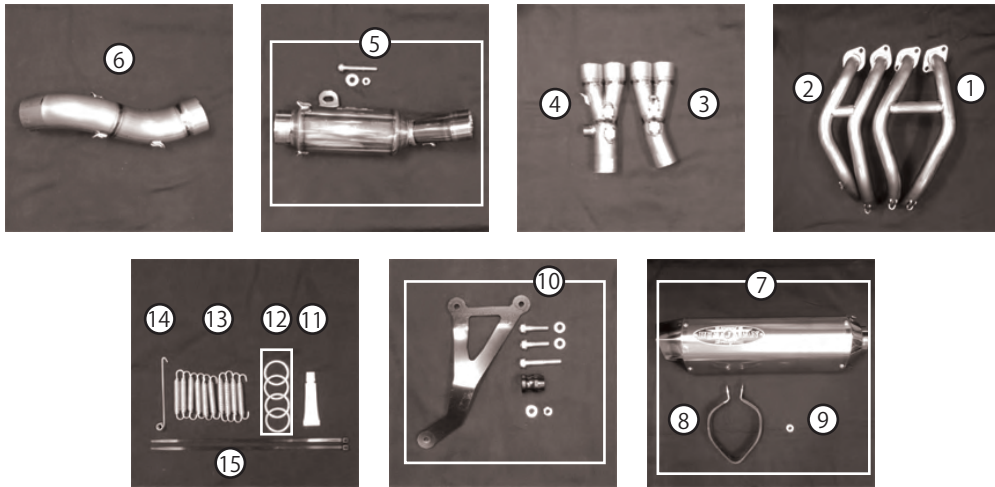

KAWASAKI '20 Ninja ZX-25R NASSEERT Evolution Type II

政府認証マフラー

パーツリスト

	コード NO.	商品名	単価	個数
1	8001-KG2-12	エキパイ #1-2		1
2	8001-KG2-34	エキパイ #3-4		1
3	8001-KG2-05	集合部 #5		1
4	8001-KG2-06	集合部 #6		1
5	8102-KG2-00	サブサイレンサーセット		1
6	8101-KG2-00	テールパイプ		1
7	8274-KG2-50	Evo クリアチタンサイレンサー		1
7	8274-KG2-BL	Evo ブルーチタンサイレンサー		1
7	8274-KG2-MB	Evo メタルブラックサイレンサー		1
8	8258-EVO-02	サイレンサーバンド TYPE II		1
9	8309-EVO-00	はめ込みカラー		1
10	8315-KG2-00	サイレンサーステーセット		1
11	8300-000-00	耐熱シリコン		1
12	8310-KG2-00	エキパイガスケットセット		1
13	8313-002-00	マフラーズプリング No2		10
14	8313-000-00	スプリングツール		1
15	8306-003-00	タイラップ		2