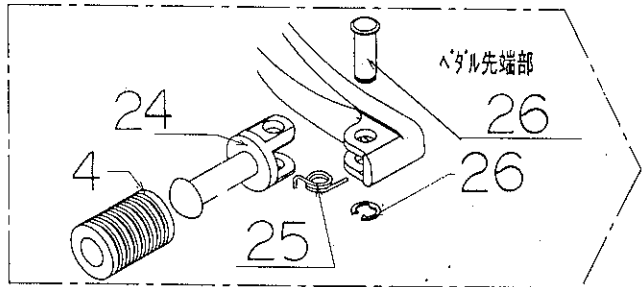

~02
H/B CB1300SF (R)

パ ー ツ リ ス ト

見出 NO	コードNO	商 品 名	定 価	見出 NO	コードNO	商 品 名	定 価
G		純正部品		13	9086-002-00	H/B ステップセンターナット NO. 2	
L	9005-H53-20	H/B (SV) LH, ASSY CB1300SF		14	9061-006-00	ピロボール KM-L6	
R	9006-H53-20	H/B (SV) RH, ASSY CB1300SF		15	9063-011-00	アルミロッド 155M/M	
1	9096-H53-30	H/B LH, ポジションプレート トリツケホルトセット CB1300SF		16	9062-002-00	ステンレスロッド 45M/M	
2	9021-H53-50	H/B LH, ポジションプレート CB1300SF		17	9096-H53-10	H/B LH, ホルダー トリツケホルトセット CB1300SF	
3	9040-001-20	H/B (SV) LH, ペダルASSY NO. 2		18	9021-H53-09	H/B (SV) LH, ホルダー CB1300SF	
4	9032-001-00	H/B ペダルラバーセット		19	9099-H53-10	H/B LH, ペダルホルトセット CB1300SF	
5	9117-001-29	H/B (SV) ペダルピン (L) NO. 2		20	9040-001-21	H/B (SV) LH, ペダルレバー NO. 2	
6	9075-005-20	H/B ペダルピン リターンスプリング NO. 2		21	9096-H53-40	H/B RH, ポジションプレート トリツケホルトカラーセット CB1300SF	
7	9117-000-00	H/B (SV) ペダルピンジクセット		22	9022-H53-50	H/B RH, ポジションプレート CB1300SF	
8	9053-000-00	H/B (SV) ステップダイ		23	9041-001-20	H/B (SV) RH, ペダルASSY NO. 2	
9	9110-000-00	H/B ステップジクナット		24	9117-001-29	H/B (SV) RH, ペダルピン NO. 2	
10	9057-H53-09	H/B (SV) チェンジペダルカム CB1300SF		25	9075-005-20	H/B ペダルピンリターンスプリング NO. 2	
11	9110-001-00	H/B ステップジクウケ		26	9117-000-00	H/B (SV) ペダルピン ジクセット NO. 2	
12	9110-002-00	H/B ペダルスペーサー		27	9053-000-00	H/B (SV) ステップダイ	

(株)日本ビート工業