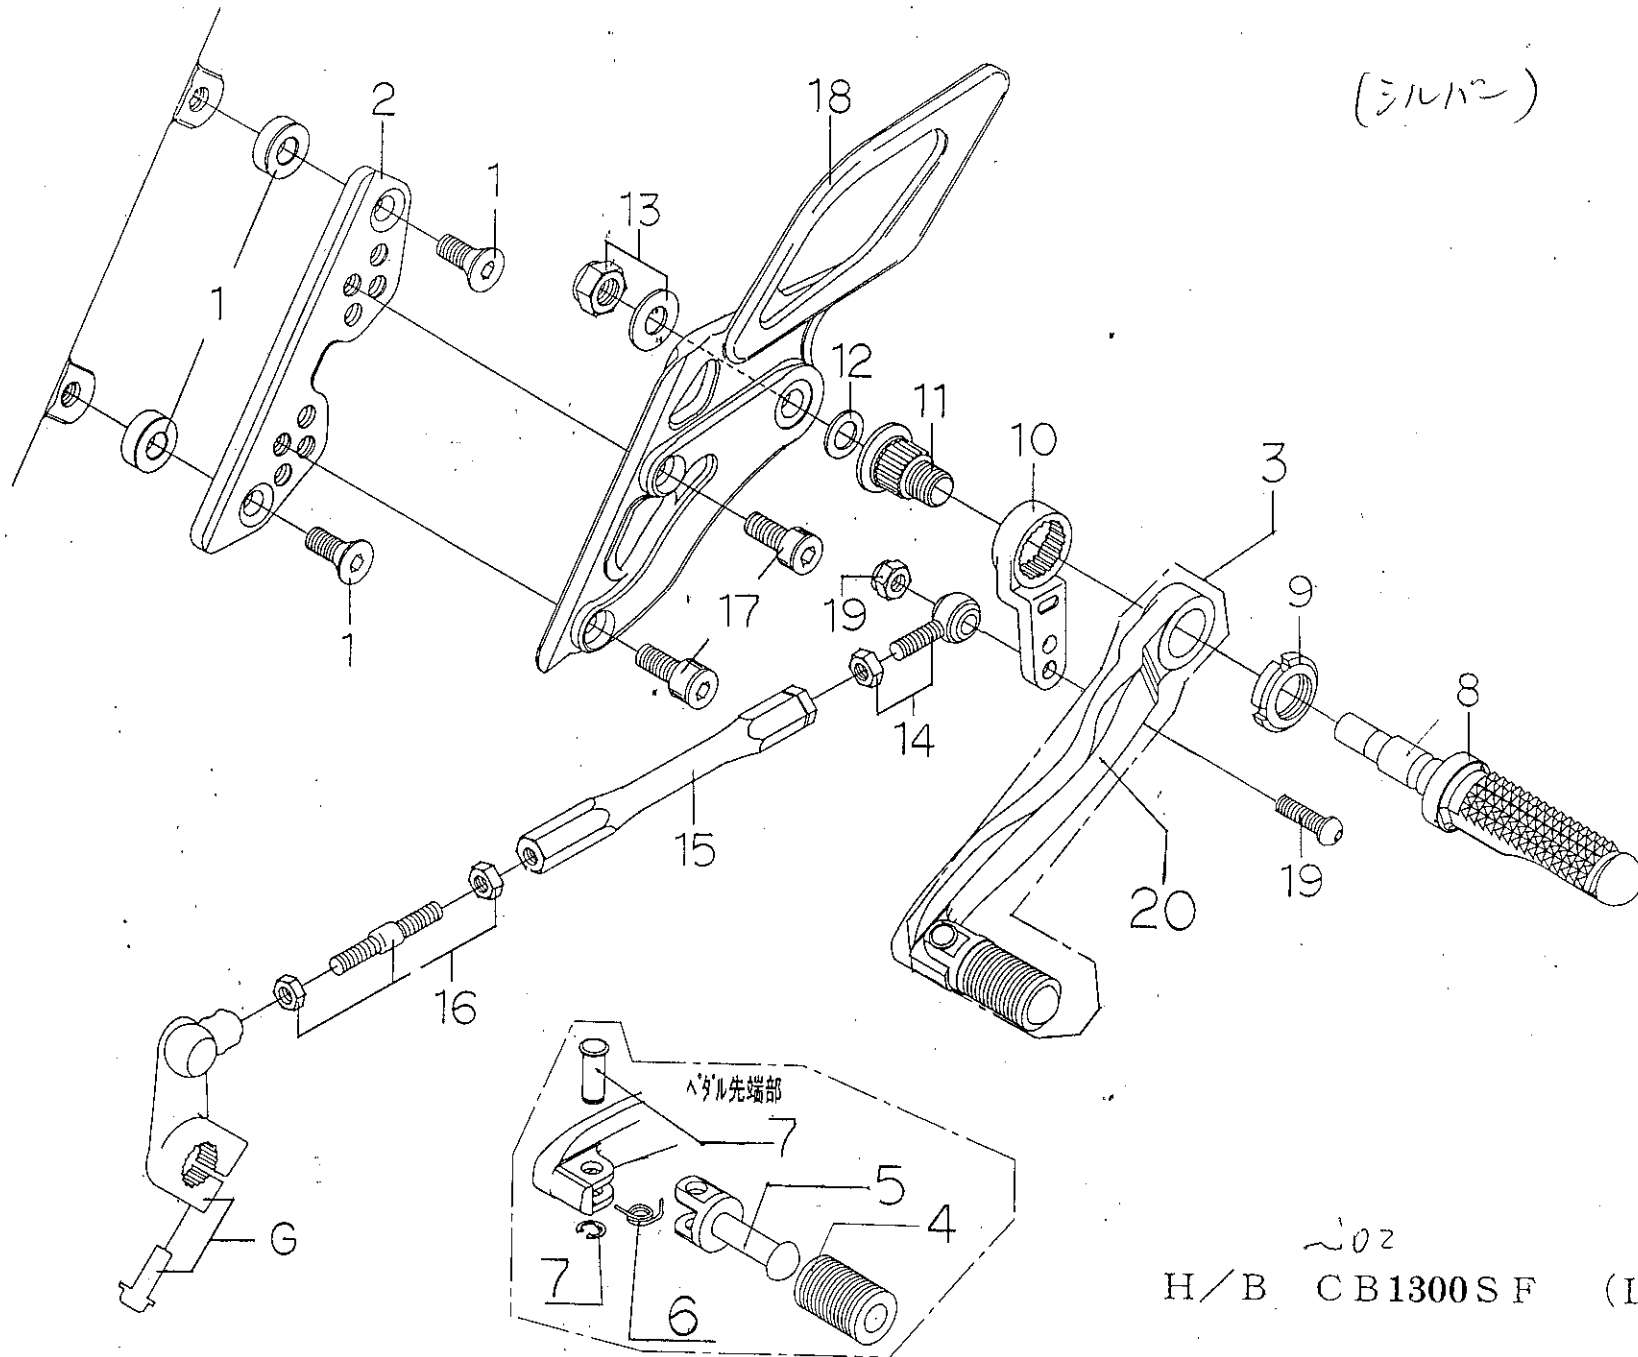

~02

CB1300SF

HYPHER BANK

パーツリスト

(シルバン)

~02

H/B CB1300SF (L)

~02  
 H/B CB1300SF (R)

# パ ー ツ リ ス ト

見出 NO	コードNO	商 品 名	定 価	見出 NO	コードNO	商 品 名	定 価
<b>G</b>		純正部品		<b>13</b>	9086-002-00	H/B ステップセンターナット NO. 2	
<b>L</b>	9005-H53-20	H/B (SV) LH, ASSY CB1300SF		<b>14</b>	9061-006-00	ピロボール KM-L6	
<b>R</b>	9006-H53-20	H/B (SV) RH, ASSY CB1300SF		<b>15</b>	9063-011-00	アルミロッド 155M/M	
<b>1</b>	9096-H53-30	H/B LH, ポジションプレート トリツケホルトセット CB1300SF		<b>16</b>	9062-002-00	ステンレスロッド 45M/M	
<b>2</b>	9021-H53-50	H/B LH, ポジションプレート CB1300SF		<b>17</b>	9096-H53-10	H/B LH, ホルダー トリツケホルトセット CB1300SF	
<b>3</b>	9040-001-20	H/B (SV) LH, ペダルASSY NO. 2		<b>18</b>	9021-H53-09	H/B (SV) LH, ホルダー CB1300SF	
<b>4</b>	9032-001-00	H/B ペダルラバーセット		<b>19</b>	9099-H53-10	H/B LH, ペダルホルトセット CB1300SF	
<b>5</b>	9117-001-29	H/B (SV) ペダルピン (L) NO. 2		<b>20</b>	9040-001-21	H/B (SV) LH, ペダルレバー NO. 2	
<b>6</b>	9075-005-20	H/B ペダルピン リターンスプリング NO. 2		<b>21</b>	9096-H53-40	H/B RH, ポジションプレート トリツケホルトカラーセット CB1300SF	
<b>7</b>	9117-000-00	H/B (SV) ペダルピンジクセット		<b>22</b>	9022-H53-50	H/B RH, ポジションプレート CB1300SF	
<b>8</b>	9053-000-00	H/B (SV) ステップダイ		<b>23</b>	9041-001-20	H/B (SV) RH, ペダルASSY NO. 2	
<b>9</b>	9110-000-00	H/B ステップジクナット		<b>24</b>	9117-001-29	H/B (SV) RH, ペダルピン NO. 2	
<b>10</b>	9057-H53-09	H/B (SV) チェンジペダルカム CB1300SF		<b>25</b>	9075-005-20	H/B ペダルピンリターンスプリング NO. 2	
<b>11</b>	9110-001-00	H/B ステップジクウケ		<b>26</b>	9117-000-00	H/B (SV) ペダルピン ジクセット NO. 2	
<b>12</b>	9110-002-00	H/B ペダルスペーサー		<b>27</b>	9053-000-00	H/B (SV) ステップダイ	