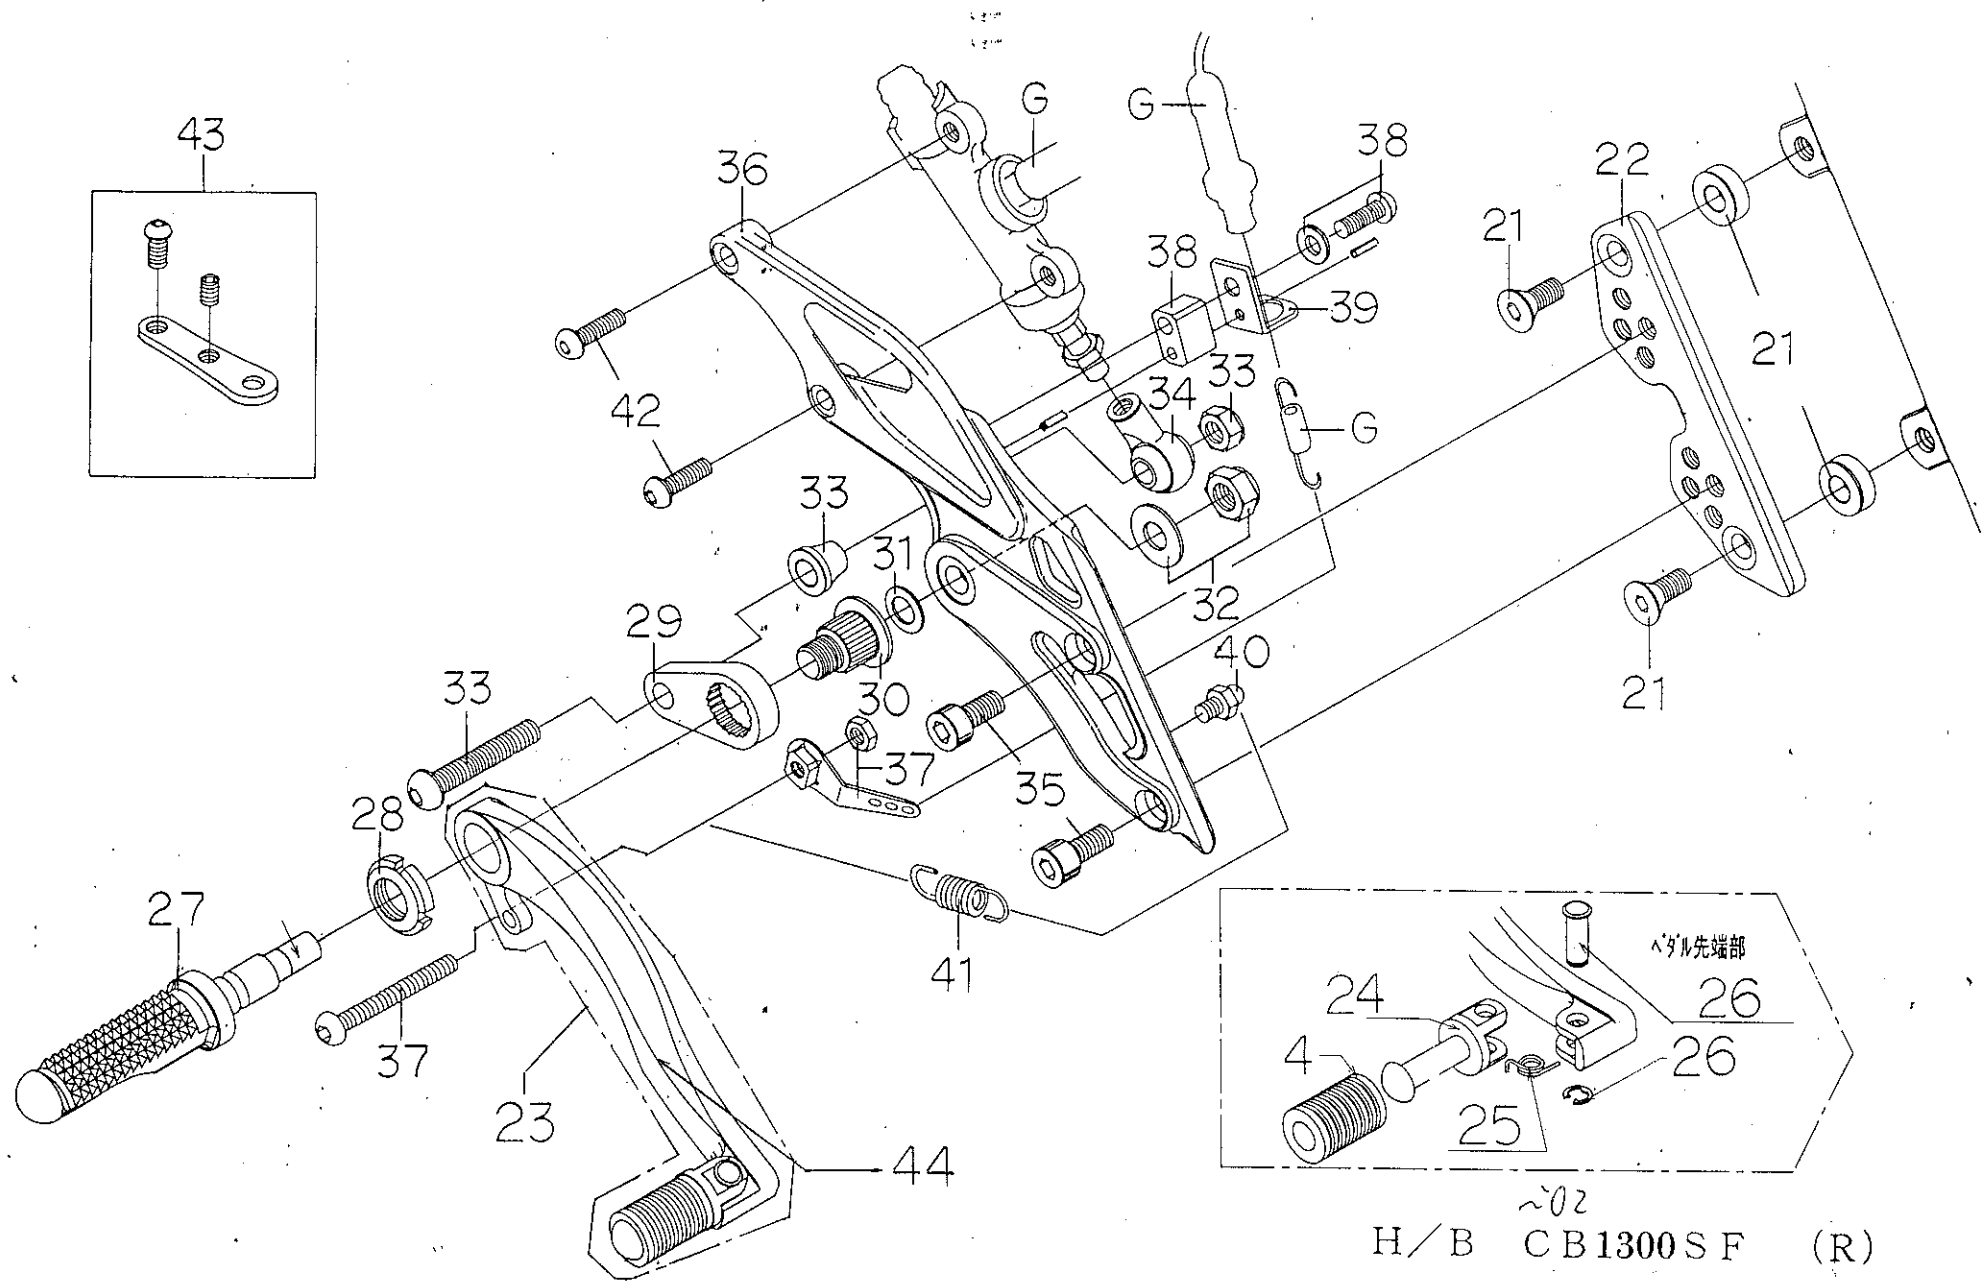

~02

CB1300SF

HYPHER BANK

パーツリスト

(シルバン)

~02

H/B CB1300SF (L)

~02  
 H/B CB1300SF (R)

# パ ー ツ リ ス ト

見出 NO	コードNO	商 品 名	定 価	見出 NO	コードNO	商 品 名	定 価
<b>G</b>		純正部品		<b>13</b>	9086-002-00	H/B ステップセンターナット NO. 2	
<b>L</b>	9005-H53-20	H/B (SV) LH, ASSY CB1300SF		<b>14</b>	9061-006-00	ピロボール KM-L6	
<b>R</b>	9006-H53-20	H/B (SV) RH, ASSY CB1300SF		<b>15</b>	9063-011-00	アルミロッド 155M/M	
<b>1</b>	9096-H53-30	H/B LH, ポジションプレート トリツケホルトセット CB1300SF		<b>16</b>	9062-002-00	ステンレスロッド 45M/M	
<b>2</b>	9021-H53-50	H/B LH, ポジションプレート CB1300SF		<b>17</b>	9096-H53-10	H/B LH, ホルダー トリツケホルトセット CB1300SF	
<b>3</b>	9040-001-20	H/B (SV) LH, ペダルASSY NO. 2		<b>18</b>	9021-H53-09	H/B (SV) LH, ホルダー CB1300SF	
<b>4</b>	9032-001-00	H/B ペダルラバーセット		<b>19</b>	9099-H53-10	H/B LH, ペダルホルトセット CB1300SF	
<b>5</b>	9117-001-29	H/B (SV) ペダルピン (L) NO. 2		<b>20</b>	9040-001-21	H/B (SV) LH, ペダルレバー NO. 2	
<b>6</b>	9075-005-20	H/B ペダルピン リターンスプリング NO. 2		<b>21</b>	9096-H53-40	H/B RH, ポジションプレート トリツケホルトカラーセット CB1300SF	
<b>7</b>	9117-000-00	H/B (SV) ペダルピンジクセット		<b>22</b>	9022-H53-50	H/B RH, ポジションプレート CB1300SF	
<b>8</b>	9053-000-00	H/B (SV) ステップダイ		<b>23</b>	9041-001-20	H/B (SV) RH, ペダルASSY NO. 2	
<b>9</b>	9110-000-00	H/B ステップジクナット		<b>24</b>	9117-001-29	H/B (SV) RH, ペダルピン NO. 2	
<b>10</b>	9057-H53-09	H/B (SV) チェンジペダルカム CB1300SF		<b>25</b>	9075-005-20	H/B ペダルピンリターンスプリング NO. 2	
<b>11</b>	9110-001-00	H/B ステップジクウケ		<b>26</b>	9117-000-00	H/B (SV) ペダルピン ジクセット NO. 2	
<b>12</b>	9110-002-00	H/B ペダルスペーサー		<b>27</b>	9053-000-00	H/B (SV) ステップダイ	