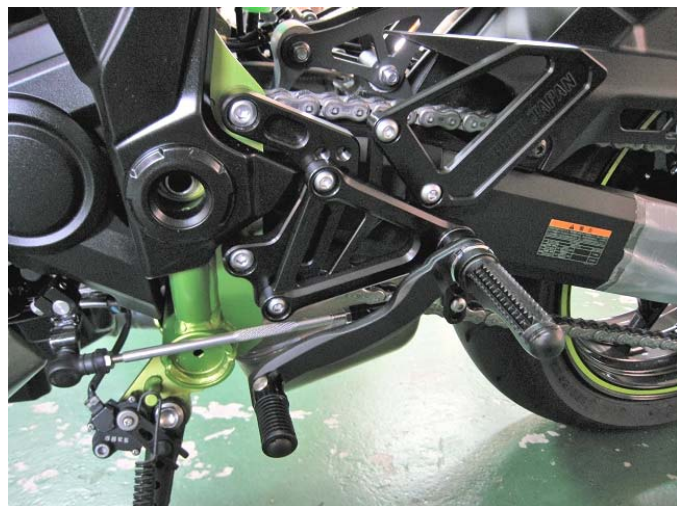

BEET JAPAN# Industry co.,Ltd.

〒 591-8014 大阪府堺市北区八下北 3-53

Tel.072-257-7600

Fax.072-259-6600

sales@beet.co.jp http://www.beet.co.jp/

KAWASAKI `18~`20 Z900 ハイパーバンク

バックステップのパイオニア、(株)日本ビート工業がプロデュースする、高い耐久性をコンセプトに徹底した安全設計のもと、リプレイスステップでは**初めて熱間鍛造製法**を取り入れた HYPER BANK (ハイパーバンク) の KAWASAKI Z900 の 2020 年式対応モデルを追加ラインナップ致しました。

上記画像は別注ブラック仕様です。標準の製品はポジションプレートのみブラックでそれ以外がシルバーです。

- ・ ペダル及びステップバーに、高強度の鍛造パーツを採用。
- ・ 万が一の転倒等のアクシデントにも、ダメージを最小限に抑える様、チェンジ及びブレーキペダルのつま先部に、可倒式を採用。
- ・ 製品は80%以上が組みあがった状態の為、短時間で取り付け可能。
- ・ 体型や使用目的に応じて、最大で4箇所のポジション選択が可能。
- ・ カラーオーダーも対応。

※ 標準のブレーキホースで取り付け可能。

※ 固定式のみの設定となります。

※ **逆チェンジシフトは不可。**

ポジション	1	2	3	4
BACK	35 m/m	35 m/m	47 m/m	47 m/m
UP	12 m/m	24 m/m	12 m/m	24 m/m

`18~`20 Z900 ハイパーバンク

品番 0111-KG3-20 固定式

税別価格 ¥56,000-

JANコード 4582346467960