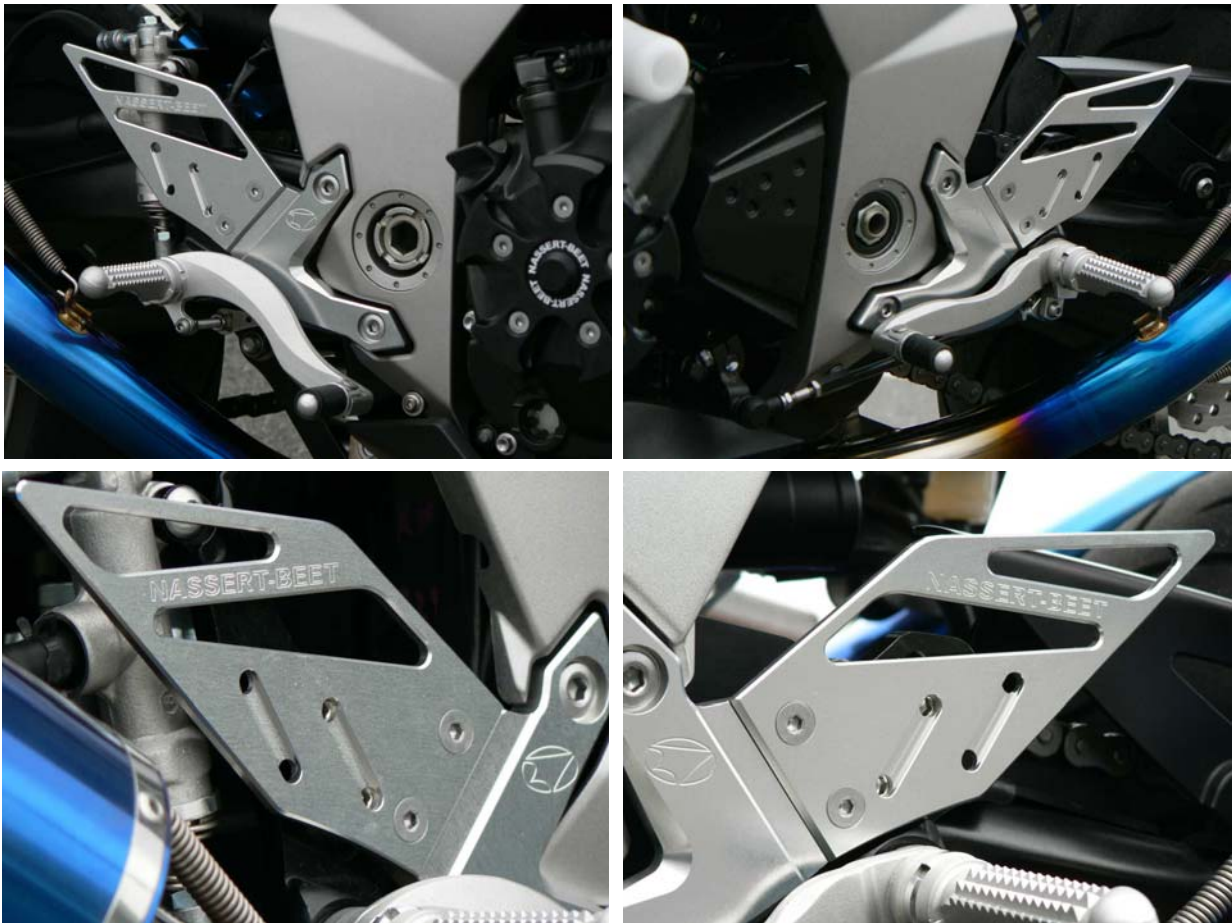

## ハイパーバンク 07モデル Z1000/Z750

今般弊社では、KAWASAKI 07モデル Z1000/Z750 用ハイパーバンクを新たにラインUP 致します。

- ペダル及びステップバーに、高強度の鍛造パーツを採用し、万が一の転倒等のアクシデントにもダメージを最小限に抑える様、チェンジ及びブレーキペダルつま先部に可倒式を採用。
- 製品は、80%以上が組みあがった状態の為、短時間で取り付け可能。
- 体型や使用目的に応じて、最大で4箇所のポジション選択が可能。（※ノーマルマフラー装着時は3ポジションとなります。）
- 別途料金によりカラーオーダーも可能。

ポジション	1	2	3	4※
BACK (m/m)	-6	6	6	12
UP (m/m)	5	5	17	17

※ノーマルマフラー時は選択不可  
全ポジション逆チェンジ不可

品番 0111-K91-20 シルバー 固定式 税込価格 ¥62,700- (税別 ¥57,000-) JANコード 4582346450955

BEET JAPAN