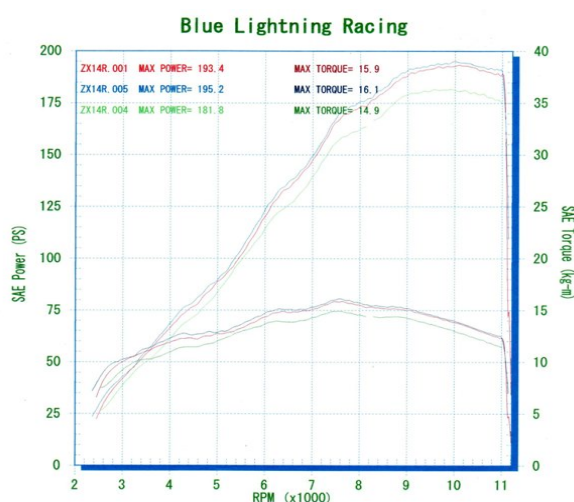

マフラー交換による燃調のずれ補正に燃調を対応させること等がパソコンなしで可能になります。

KAWASAKI 12～ ZX14R i-CON II

i-CON II 品番 0676-KB6-00 税込価格¥54,600- (税別¥52,000-)

JANコード 4582346459651

当社仕様ベースマップ書き込み済み

BEET JAPAN