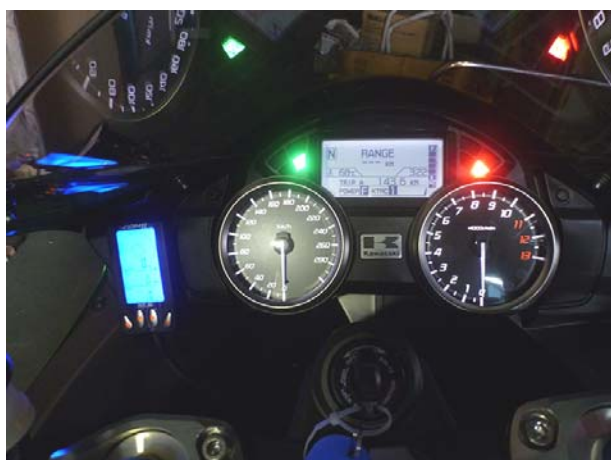

マフラー交換による燃調のずれ補正に燃調を対応させること等がパソコンなしで可能になります。

KAWASAKI 12～ ZX14R i-CON II

i-CON II 品番 0676-KB6-00 税込価格¥54,600- (税別¥52,000-)

JANコード 4582346459651

当社仕様ベースマップ書き込み済み

BEET JAPAN