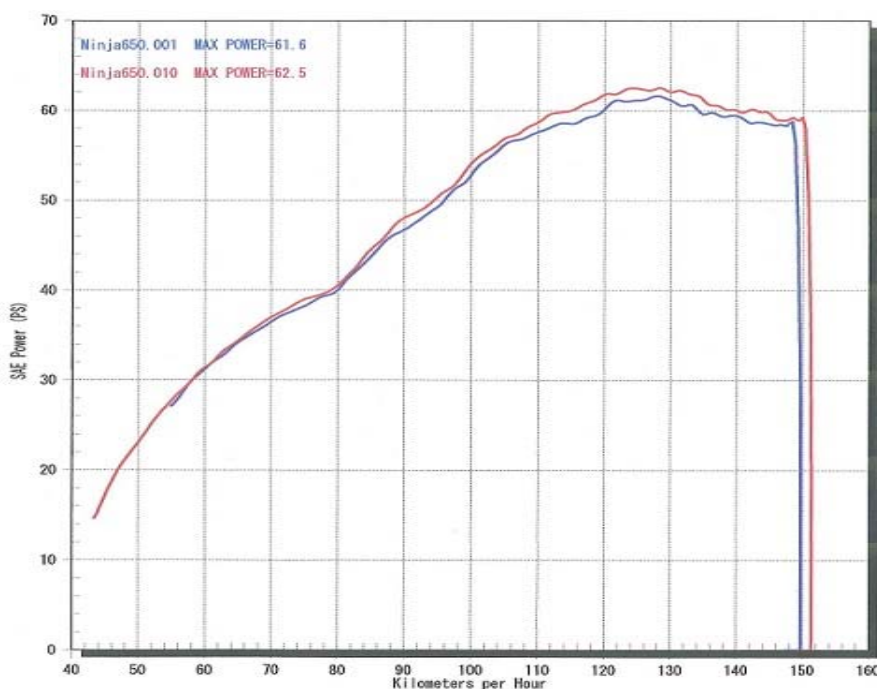

KAWASAKI '17~Ninja650/Z650 i-CON III

(当社仕様ベースマップ書き込み済み)

品番 0683-KD7-00 税別価格 ¥55,000- JANコード 4582346464082

Dyno ベンチデーター

NASSERT Evolution Type II 組み込み状態にて i-CON III を装着して計測

青:NASSERT Evolution Type II 装着グラフ