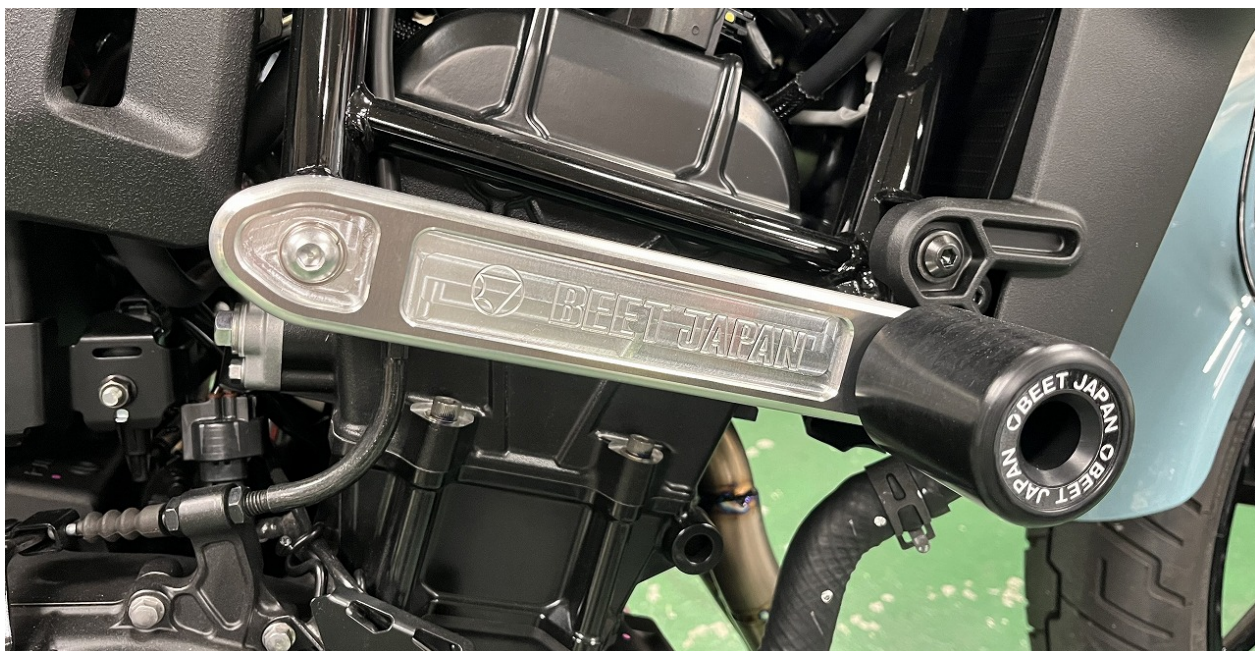

BEET JAPAN# Industry co.,Ltd.

〒 591-8014 大阪府堺市北区八下北 3-53

Tel.072-257-7600

Fax.072-259-6600

sales@beet.co.jp <http://www.beet.co.jp/>

Kawasaki エリミネーター400マシンプロテクター SET

【アルミ削り出しのプロテクタープレートがカスタム感を演出】

- ・ エンジンマウントボルトを交換しない仕様のため安心。
- ・ フレームにラバーマウント(0リング支持)装着で、車体の剛性に影響を与えない。
- ・ 立ちごけや軽度の転倒に有効な構造で、一定以上の衝撃が加わった場合フレーム及びエンジンに損傷を与えないようスライダー本体が外れる設計。
※転倒時の車体のキズやへこみなど、全てを保護するものではありません。
- ・ アルミ削り出しのプロテクタープレートには『BEET JAPAN』のロゴ入り。
- ・ プロテクタープレートはカラーオーダーにも対応。(有料オプションになります)