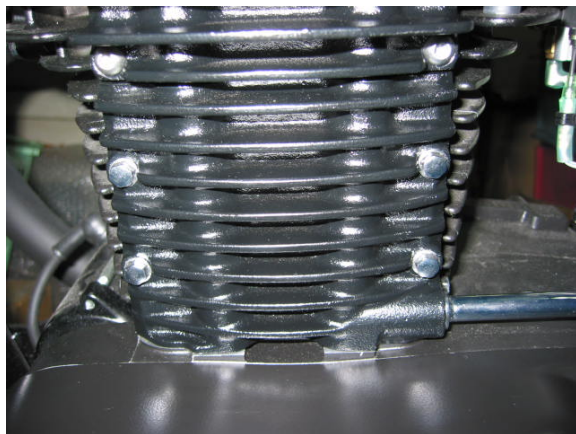

## ESTRELLA / 250TR      BIG フィンカバー      新発売

さて、今般弊社では、KAWASAKI ESTRELLA / 250TR にヘッド&シリンダーの、ビッグフィンカバーを新たに発売致します。

- ・ ノーマルカバーとは異なり、空冷エンジンを強くアピールする、大型冷却フィン。
- ・ ヘッドカバーと、シリンダーカバーの二分轄式。
- ・ フィンを大型化することにより、冷却効率もアップ。
- ・ エンジンのデザインとマッチする、さりげなくお洒落なドレスアップパーツです。
- ・ 車輻により、異なるエンジンの色に合わせ、ブラックとシルバーを設定。