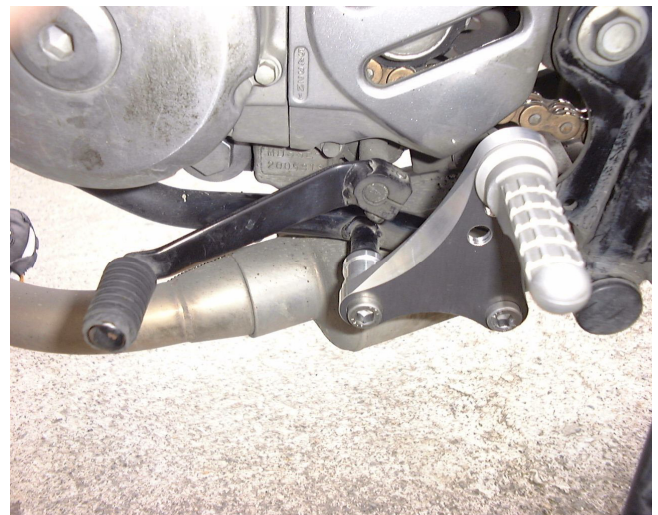

BEET JAPAN *Industry co.,ltd.*

〒 591-8014 大阪府堺市八下北 3-53
Tel.072-257-7600 Fax.072-259-6600
sales@beet.co.jp <http://www.beet.co.jp/>

FTR223 チルトステップ 新発売

さて、今般弊社では、HONDA FTR223 に、チルトステップを新たにライン UP 致します。

- ・ 体格や、使用目的により、ステップ位置を 3 段階に調節可能。
- ・ ペダルは左右共、純正をそのまま使用。
- ・ プレート、ステップバー、取り付け部品のみで、リーズナブルな価格。
- ・ 万が一のアクシデントによるパーツのフォローは、ボルト一本から OK。

チルトステップ FTR223

ポジション	1	2	3
BACK	5 m/m	STD	-5 m/m
UP	15 m/m	STD	-15 m/m

品番 0114-H61-00 ￥14,700 (税込)

BEET JAPAN