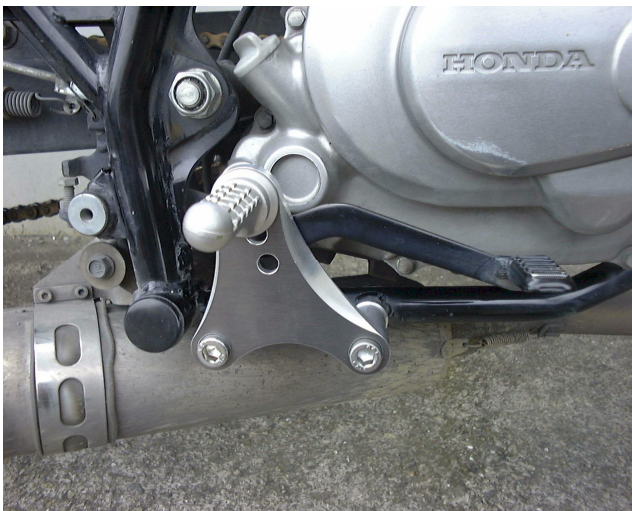

BEET JAPAN *Industry co.,ltd.*

〒 591-8014 大阪府堺市八下北 3-53
Tel.072-257-7600 Fax.072-259-6600
sales@beet.co.jp <http://www.beet.co.jp/>

FTR223 チルトステップ 新発売

さて、今般弊社では、HONDA FTR223 に、チルトステップを新たにライン UP 致します。

- ・ 体格や、使用目的により、ステップ位置を 3 段階に調節可能。
- ・ ペダルは左右共、純正をそのまま使用。
- ・ プレート、ステップバー、取り付け部品のみで、リーズナブルな価格。
- ・ 万が一のアクシデントによるパーツのフォローは、ボルト一本から OK。

チルトステップ FTR223

ポジション	1	2	3
BACK	5 m/m	STD	-5 m/m
UP	15 m/m	STD	-15 m/m

品番 0114-H61-00 ￥14,700 (税込)

BEET JAPAN