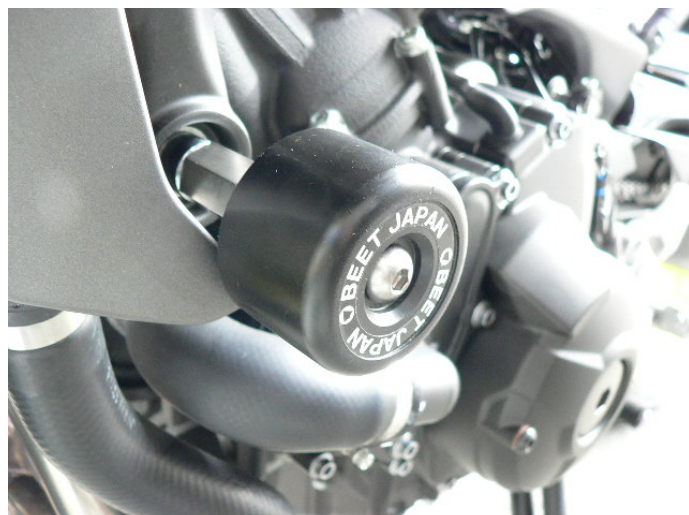

BEET JAPAN Industry co.,ltd.

〒 591-8014 大阪府堺市北区八下北 3-53

Tel.072-257-7600 Fax.072-259-6600

sales@beet.co.jp <http://www.beet.co.jp/>

18~ YAMAHA MT-09 マシンプロテクター-set

スポーツ走行時、転倒などによる衝撃が加わると取り付けボルトが破損する事により、
衝撃力を分散させ他の部分に及ぼす損傷を軽減させる製品です。

- ・ 取付けはエンジンのハンガーボルトを弊社専用品に交換しての取り付け。
- ・ 片方ずつの取付け作業であれば、エンジンを下ろすことなく取り付け可能。
- ・ 補修パーツは左右それぞれ ASSY で供給可能。

〈 ご注意 〉

プロテクターは、軽度の転倒などによるフレームやエンジンなどの損傷を、できるだけ少なくしようとするものです。完全に保護できるものではありませんのでご注意ください。

また、転倒時の状況によっては、非装着時よりも車両の損傷が大きくなる場合もございますので、ご了承ください。