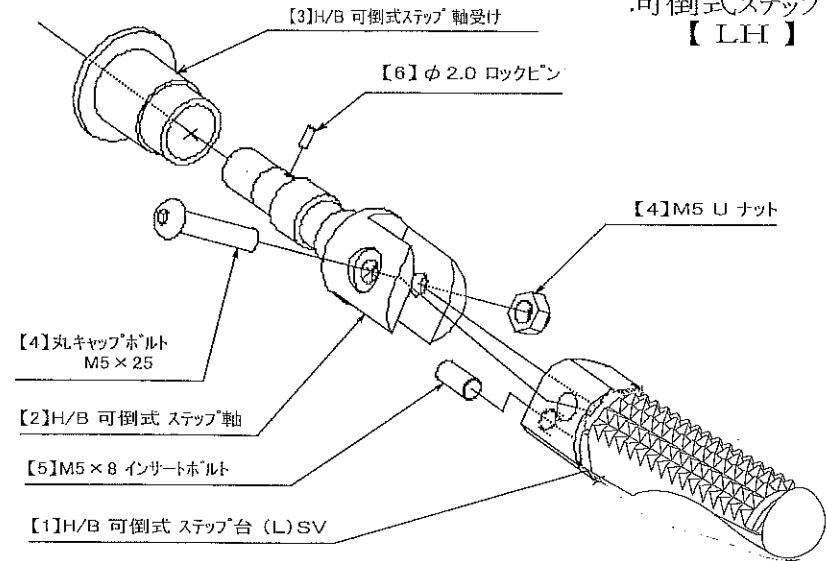

HyperBank
可倒式ステップ台
【 LH 】

HyperBank 可倒式ステップ台 パーツリスト シルバー

見出しNo.	コード No.	商品名	定価	見出しNo.	コード No.	商品名	定価
RH	9049-000-00	H/B 可倒式 ステップ台 (R) Assy シルバー		LH	9048-000-00	H/B 可倒式 ステップ台 (L) Assy シルバー	
1	9049-001-00	H/B 可倒式 ステップ台 (R) シルバー		1	9048-001-00	H/B 可倒式 ステップ台 (L) シルバー	
2	9056-000-00	H/B 可倒式 ステップ軸		2	9056-000-00	H/B 可倒式 ステップ軸	
3	9110-001-50	H/B 可倒式 ステップ軸受け		3	9110-001-50	H/B 可倒式 ステップ軸受け	
4	9082-000-00	H/B 可倒式 ステップ台 取付けボルトセット		4	9082-000-00	H/B 可倒式 ステップ台 取付けボルトセット	
5	9090-000-00	M5×8 インサートボルト		5	9090-000-00	M5×8 インサートボルト	
6	9090-001-00	φ2.0 ロックピン		6	9090-001-00	φ2.0 ロックピン