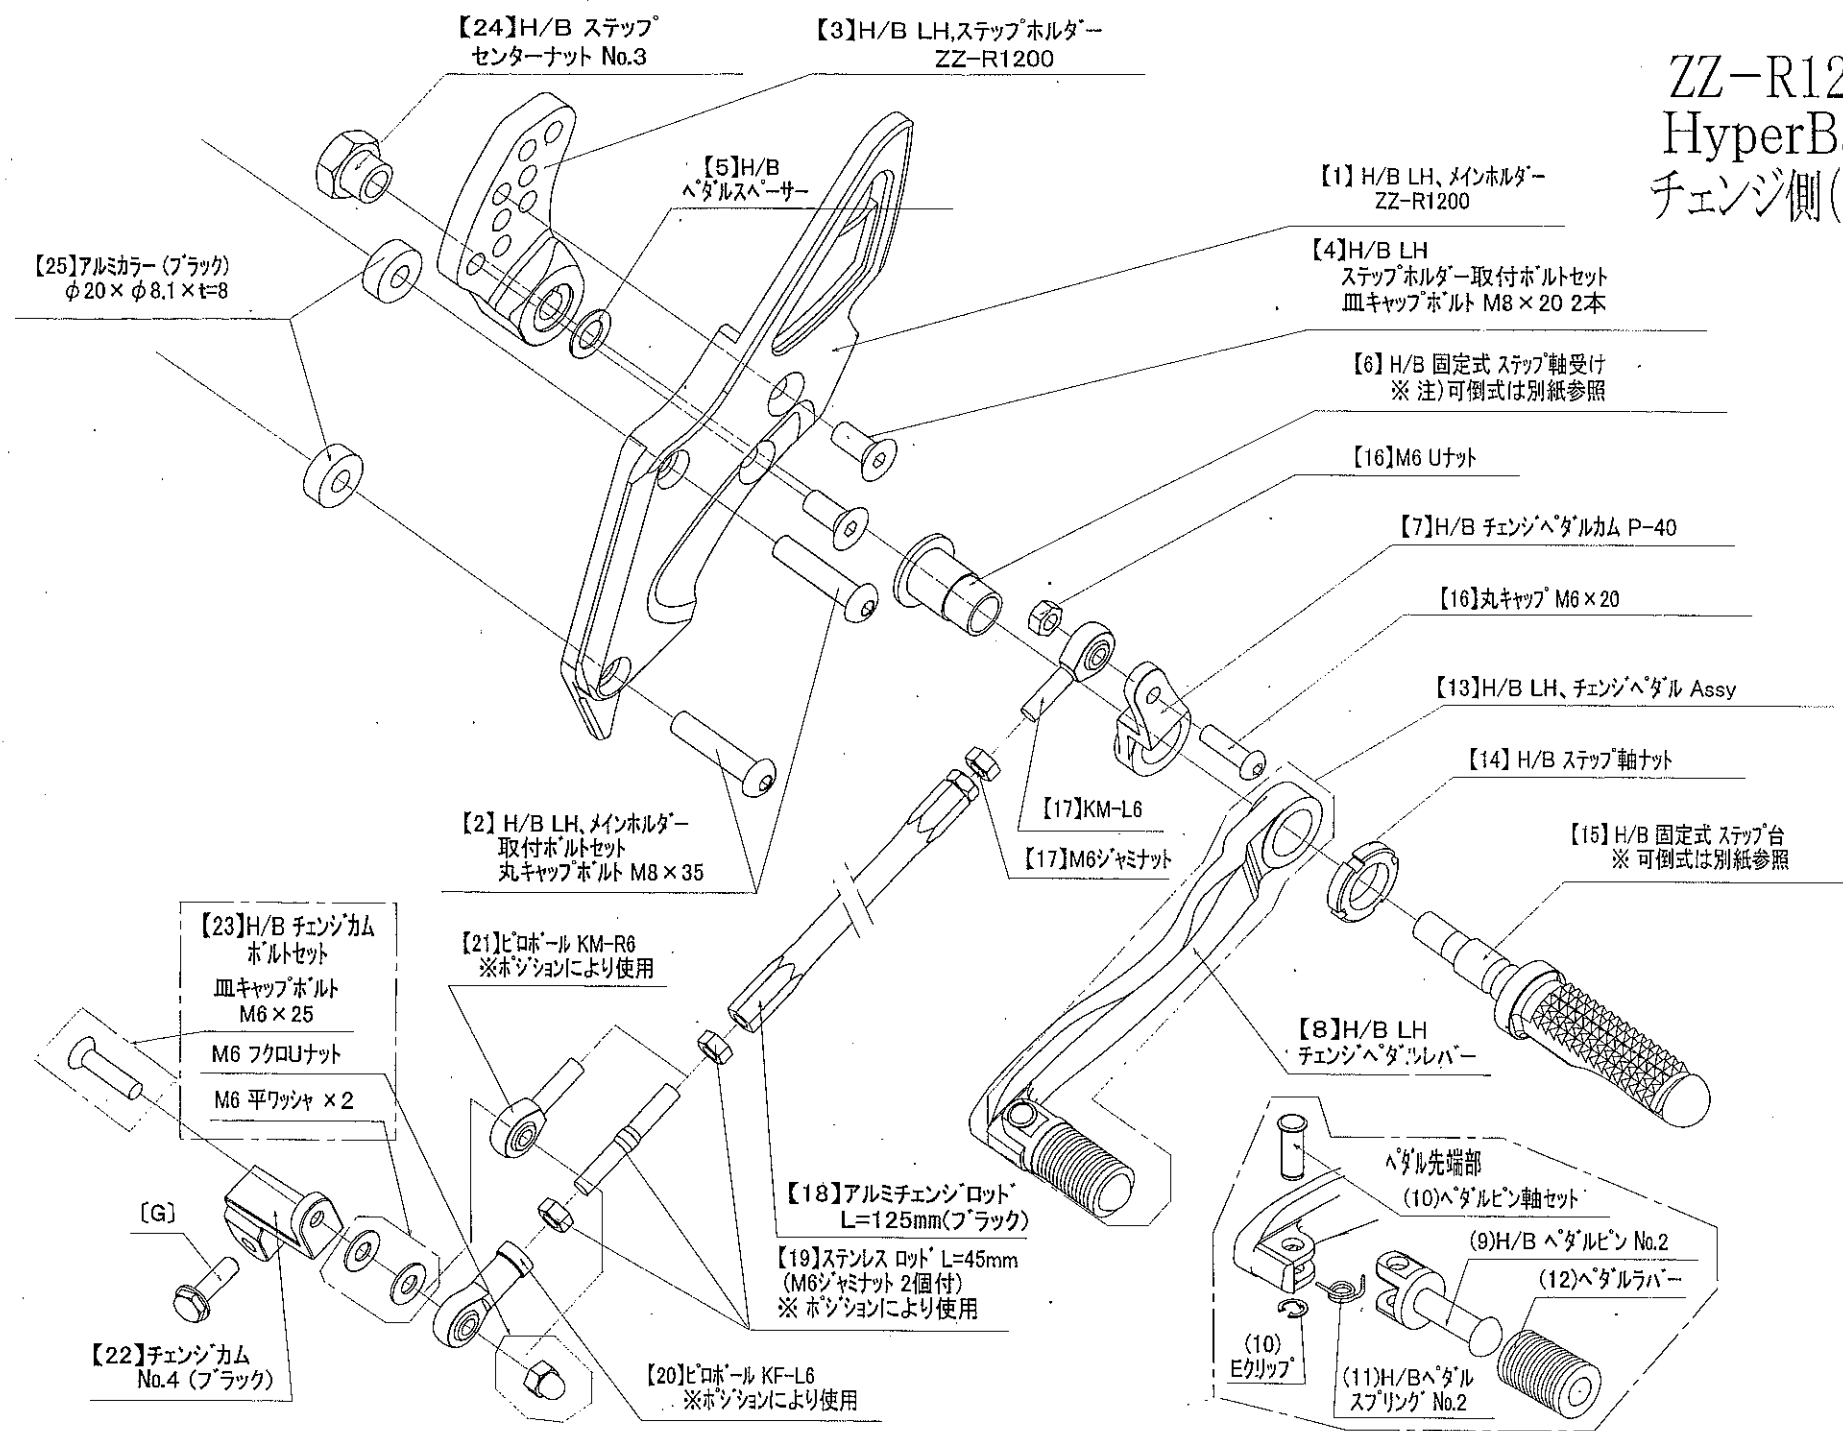

# ZZ-R1200 HyperBank ブレーキ側(RH)

**ZZ-R1200 HyperBank フレーキ側 パーツリスト シルバー**

見出No.	コードNo.	商品名	定価	見出No.	コードNo.	商品名	定価
RH	9006-K64-20	H/B (SV) RH, Assy ZZ-R1200		15	9053-000-00	H/B (SV) 固定式 ステップ台	
1	9022-K64-09	H/B (SV) RH、メインホルダー ZZ-R1200		16	9101-K64-00	H/B RH、スイッチロッドステー (Short) & 取付ホルトセット ZZ-R1200	
2	9096-K64-20	H/B RH、メインホルダー 取付けホルトセット ZZ-R1200		17	9099-K64-20	H/B フレーキペダルリンク ホルトセット ZZ-R1200	
3	9022-K64-50	H/B RH、ステップホルダー ZZ-R1200		18	9060-005-00	ピロボール KF-8C	
4	9096-K64-40	H/B RH、ステップホルダー 取付けホルトセット ZZ-R1200		19	9113-K64-00	H/B マスターシリンダー取付けホルトセット ZZ-R1200	
5	9110-002-00	H/B ペダルスペーサー		20	9072-010-00	H/B ペダルリターンスプリングセット No.10	
6	9110-001-00	H/B 固定式 ステップ軸受け		21	9071-001-00	ストップランプスプリング No. 1 (L=75 mm)	
7	9058-004-09	H/B (SV) フレーキペダルカム No.4 (P-30)		22	9106-K64-00	ストップランプ スイッチステー ホルトセット ZZ-R1200	
8	9041-001-21	H/B (SV) RH フレーキペダルレバー No.2		23	9105-004-00	ストップランプ スイッチステー No.3	
9	9117-001-29	H/B (SV) ペダルピン No.2		24	9086-003-00	H/E ステップセンターナット No.3	
10	9117-000-00	H/B ペダルピン軸セット		25	9096-K64-50	メインホルダー 取付け アルミカラーセット φ20×φ8.1×t=8 (ブラック) (2コ)	
11	9075-005-20	H/B ペダルスプリング No.2		G [a]		純正 リアブレーキ マスターシリンダー	
12	9032-001-00	ペダルラバー No.1 (Short)		G [b]		純正 ブレーキランプ スイッチ	
13	9041-001-20	H/B (SV) RH フレーキペダル Assy No.2		G [c]		純正 アジャストナット M8	
14	9110-000-00	H/B ステップ軸ナット					

# ZZ-R1200 HyperBank チェンジ側(LH)

【24】H/B ステップ  
センターナット No.3

【3】H/B LH,ステップホルダー  
ZZ-R1200

【1】H/B LH,メインホルダー  
ZZ-R1200

【4】H/B LH  
ステップホルダー取付ホルトセット  
皿キャップホルト M8×20 2本

【6】H/B 固定式 ステップ軸受け  
※注)可倒式は別紙参照

【16】M6 Uナット