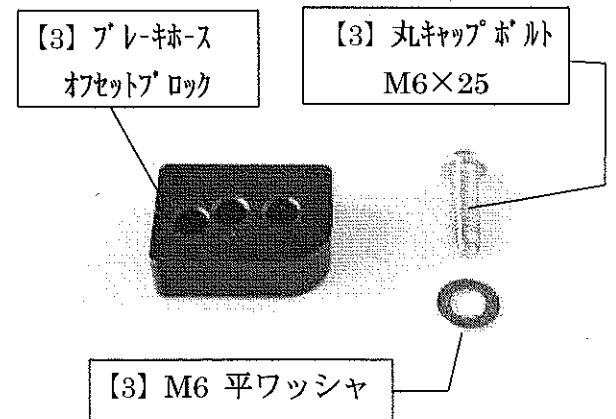

## ZZ-R1200 H/B ブレーキホース オフセット部品

ブレーキホース オフセットパーツセット No.1

ブレーキホース オフセットパーツセット No.2

ブレーキホース オフセットパーツセット No.3

### パーツリスト

見出し No.	コードNo.	商品名	定価	見出し No.	コードNo.	商品名	定価
1	9158-K59-01	ブレーキホース オフセット パーツセット No.1 ZZ-R 1200		付属 部品		タイラップベルト L=300mm (黒)	
2	9158-K59-02	ブレーキホース オフセット パーツセット No.2 ZZ-R 1200		G		純正六角 M6 ボルト	
3	9158-K59-03	ブレーキホース オフセット パーツセット No.3 ZZ-R 1200					