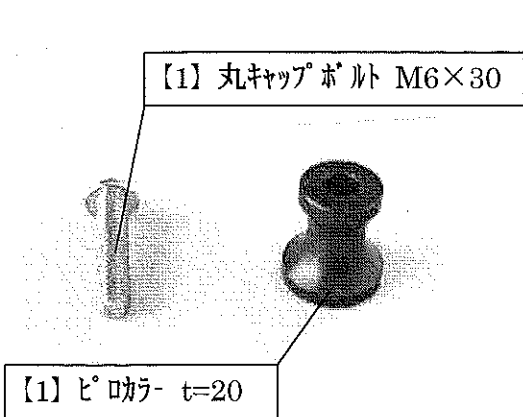

ZZ-R1200 H/B ブレーキホース オフセット部品

ブレーキホース オフセットパーツセット No.1