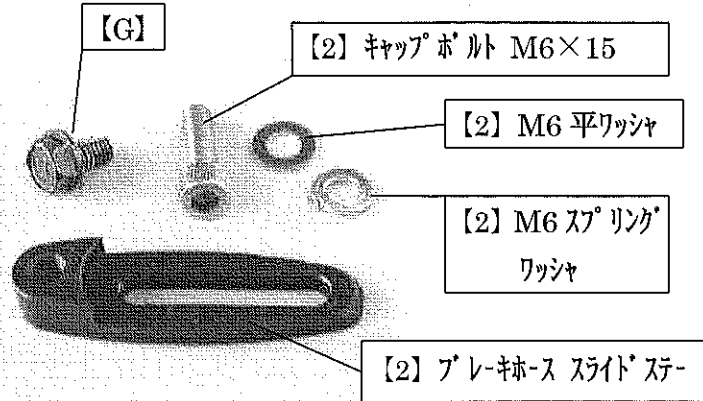

ブレーキホース オフセットパーツセット No.2