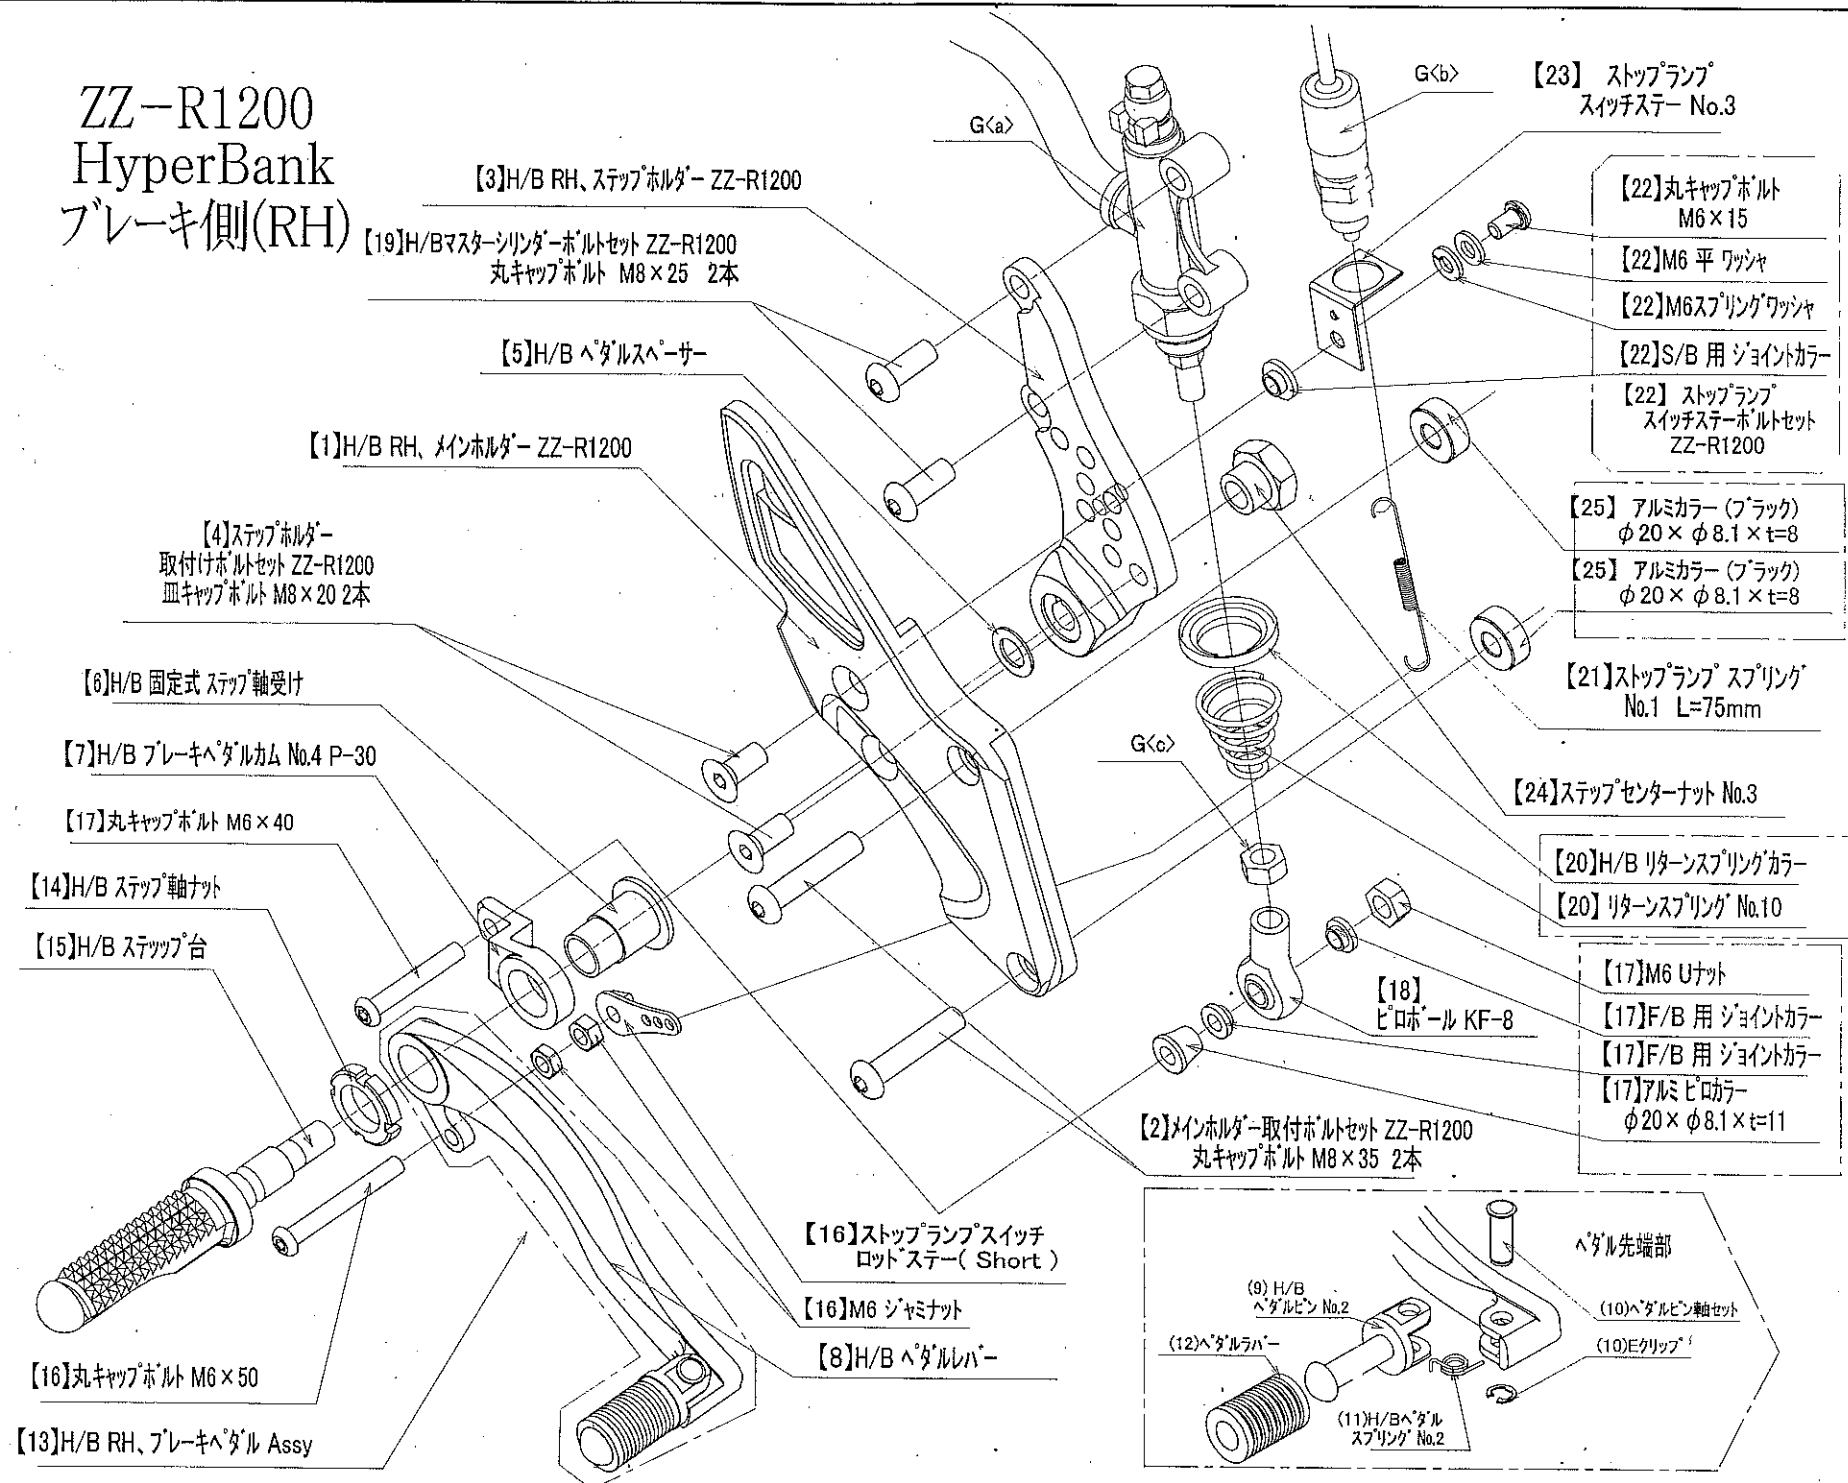

# ZZ-R1200 HyperBank ブレーキ側(RH)

**ZZ-R1200 HyperBank フレーキ側 パーツリスト シルバー**

見出No.	コードNo.	商品名	定価	見出No.	コードNo.	商品名	定価
RH	9006-K64-20	H/B (SV) RH, Assy ZZ-R1200		15	9053-000-00	H/B (SV) 固定式 ステップ台	
1	9022-K64-09	H/B (SV) RH、メインホルダー ZZ-R1200		16	9101-K64-00	H/B RH、スイッチロッドステー (Short) & 取付ホルトセット ZZ-R1200	
2	9096-K64-20	H/B RH、メインホルダー 取付けホルトセット ZZ-R1200		17	9099-K64-20	H/B フレーキペダルリンク ホルトセット ZZ-R1200	
3	9022-K64-50	H/B RH、ステップホルダー ZZ-R1200		18	9060-005-00	ピロボール KF-8C	
4	9096-K64-40	H/B RH、ステップホルダー 取付けホルトセット ZZ-R1200		19	9113-K64-00	H/B マスターシリンダー取付けホルトセット ZZ-R1200	
5	9110-002-00	H/B ペダルスペーサー		20	9072-010-00	H/B ペダルリターンスプリングセット No.10	
6	9110-001-00	H/B 固定式 ステップ軸受け		21	9071-001-00	ストップランプスプリング No. 1 (L=75 mm)	
7	9058-004-09	H/B (SV) フレーキペダルカム No.4 (P-30)		22	9106-K64-00	ストップランプ スイッチステー ホルトセット ZZ-R1200	
8	9041-001-21	H/B (SV) RH フレーキペダルレバー No.2		23	9105-004-00	ストップランプ スイッチステー No.3	
9	9117-001-29	H/B (SV) ペダルピン No.2		24	9086-003-00	H/E ステップセンターナット No.3	
10	9117-000-00	H/B ペダルピン軸セット		25	9096-K64-50	メインホルダー 取付け アルミカラーセット φ20×φ8.1×t=8 (ブラック) (2コ)	
11	9075-005-20	H/B ペダルスプリング No.2		G [a]		純正 リアブレーキ マスターシリンダー	
12	9032-001-00	ペダルラバー No.1 (Short)		G [b]		純正 ブレーキランプ スイッチ	
13	9041-001-20	H/B (SV) RH フレーキペダル Assy No.2		G [c]		純正 アジャストナット M8	
14	9110-000-00	H/B ステップ軸ナット					

# ZZ-R1200 HyperBank チェンジ側(LH)

【24】H/B ステップ  
センターナット No.3

【3】H/B LH,ステップホルダー  
ZZ-R1200

【1】H/B LH,メインホルダー  
ZZ-R1200

【4】H/B LH  
ステップホルダー取付ホルトセット  
皿キャップホルト M8×20 2本

【6】H/B 固定式 ステップ軸受け  
※注)可倒式は別紙参照

【16】M6 Uナット