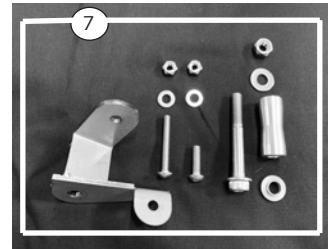

Kawasaki Z125PRO Evolution Mini パーツリスト

	コード NO.	商品名	単価	使用 個数
1	8278-KD5-50	Evolution Mini クリアチタンサイレンサー		1
1	8278-KD5-BL	Evolution Mini ブルーチタンサイレンサー		1
2	8001-KD5-50	エキゾーストパイプ		1
3	8151-KD5-00	S字パイプ		1
4	8260-EVO-02	サイレンサーバンド (ガスケット付)		1
5	8313-002-00	マフラスプリング		3
6	8300-000-00	耐熱シリコン		1
7	8315-KD5-50	サイレンサーステーセット		1
8	8310-KD5-00	エキゾーストガスケット		1