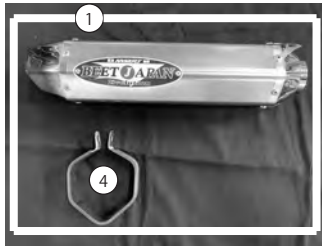

Kawasaki Z125PRO Evolution Mini パーツリスト

	コード NO.	商品名	単価	使用 個数
1	8278-KD5-50	Evolution Mini クリアチタンサイレンサー		1
1	8278-KD5-BL	Evolution Mini ブルーチタンサイレンサー		1
2	8001-KD5-50	エキゾーストパイプ		1
3	8151-KD5-00	S字パイプ		1
4	8260-EVO-02	サイレンサーバンド (ガスケット付)		1
5	8313-002-00	マフラスプリング		3
6	8300-000-00	耐熱シリコン		1
7	8315-KD5-50	サイレンサーステーセット		1
8	8310-KD5-00	エキゾーストガスケット		1