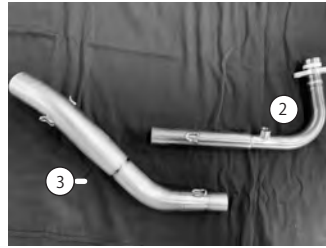

Kawasaki Z125PRO Evolution Mini パーツリスト

	コード NO.	商品名	単価	使用 個数
1	8278-KD5-50	Evolution Mini クリアチタンサイレンサー		1
1	8278-KD5-BL	Evolution Mini ブルーチタンサイレンサー		1
2	8001-KD5-50	エキゾーストパイプ		1
3	8151-KD5-00	S字パイプ		1
4	8260-EVO-02	サイレンサーバンド (ガスケット付)		1
5	8313-002-00	マフラスプリング		3
6	8300-000-00	耐熱シリコン		1
7	8315-KD5-50	サイレンサーステーセット		1
8	8310-KD5-00	エキゾーストガスケット		1