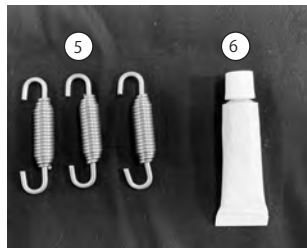

Kawasaki Z125PRO Evolution Mini パーツリスト

	コード NO.	商品名	単価	使用 個数
1	8278-KD5-50	Evolution Mini クリアチタンサイレンサー		1
1	8278-KD5-BL	Evolution Mini ブルーチタンサイレンサー		1
2	8001-KD5-50	エキゾーストパイプ		1
3	8151-KD5-00	S字パイプ		1
4	8260-EVO-02	サイレンサーバンド (ガスケット付)		1
5	8313-002-00	マフラスプリング		3
6	8300-000-00	耐熱シリコン		1
7	8315-KD5-50	サイレンサーステーセット		1
8	8310-KD5-00	エキゾーストガスケット		1