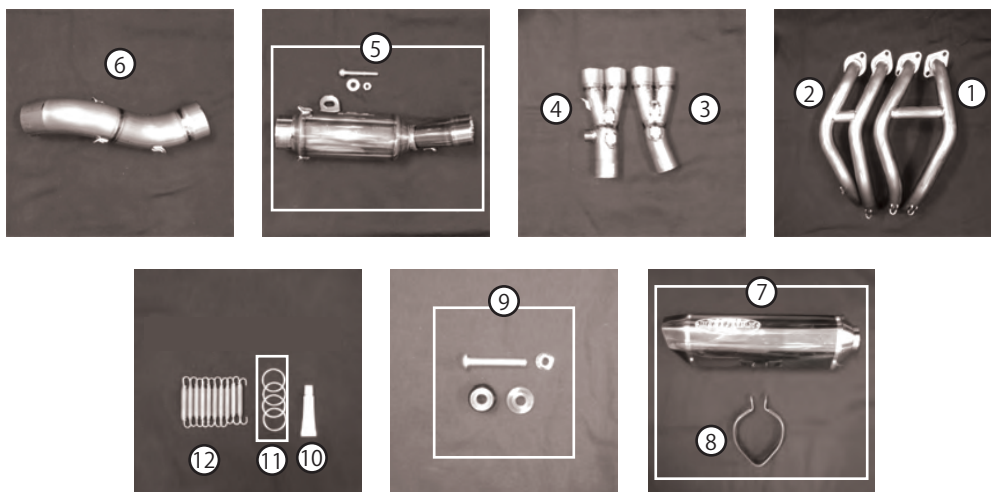

KAWASAKI '23 ZX25R NASSEERT Evolution Type II

政府認証マフラー

パーツリスト

	コード NO.	商品名	単価	個数
1	8001-KG2-12	エキパイ #1-2		1
2	8001-KG2-34	エキパイ #3-4		1
3	8001-KG2-05	集合部 #5		1
4	8001-KG2-06	集合部 #6		1
5	8102-KH7-00	サブサイレンサーセット		1
6	8101-KH7-00	テールパイプ		1
7	8274-KH7-50	Evo クリアチタンサイレンサー		1
7	8274-KH7-BL	Evo ブルーチタンサイレンサー		1
7	8274-KH7-MB	Evo メタルブラックサイレンサー		1
8	8258-EV0-02	Evo サイレンサーバンド (ガスケット付き)		1
9	8315-KH7-00	サイレンサー取付ボルトセット		1
10	8300-000-00	耐熱シリコン		1
11	8310-KG2-00	エキパイガスケットセット		1
12	8313-002-00	スプリング		10

価格は <http://www.beet.co.jp/price/index.html> で検索いただけます。

BEET JAPAN INDUSTRY CO.,LTD.

〒591-8014 大阪府堺市北区八下北 3-53

(株) 日本ビート工業

Tel 072-257-7600 Fax 072-259-6600

<http://www.beet.co.jp/>

商品関連 sales@beet.co.jp

技術関連 support@beet.co.jp