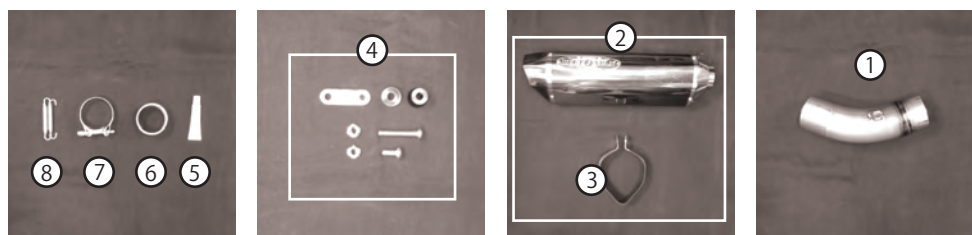

KAWASAKI '23 ZX25R NSSEERT Evolution Type II SLIP-ON パーツリスト

	コード No	商品名	単価	個数
1	8105-KH7-00	テールパイプ		1
2	8275-KH7-50	Evo クリアチタンサイレンサー		1
2	8275-KH7-BL	Evo ブルーチタンサイレンサー		1
2	8275-KH7-MB	Evo メタルブラックサイレンサー		1
3	8258-EV0-02	サイレンサーバンド（ガスケット付き）		1
4	8315-KH7-50	サイレンサーステーセット		1
5	8300-000-00	耐熱シリコン		1
6	8310-KH7-50	ジョイントガスケット		1
7	8314-KH7-00	クランプバンド		1
8	8313-002-00	スプリング		2