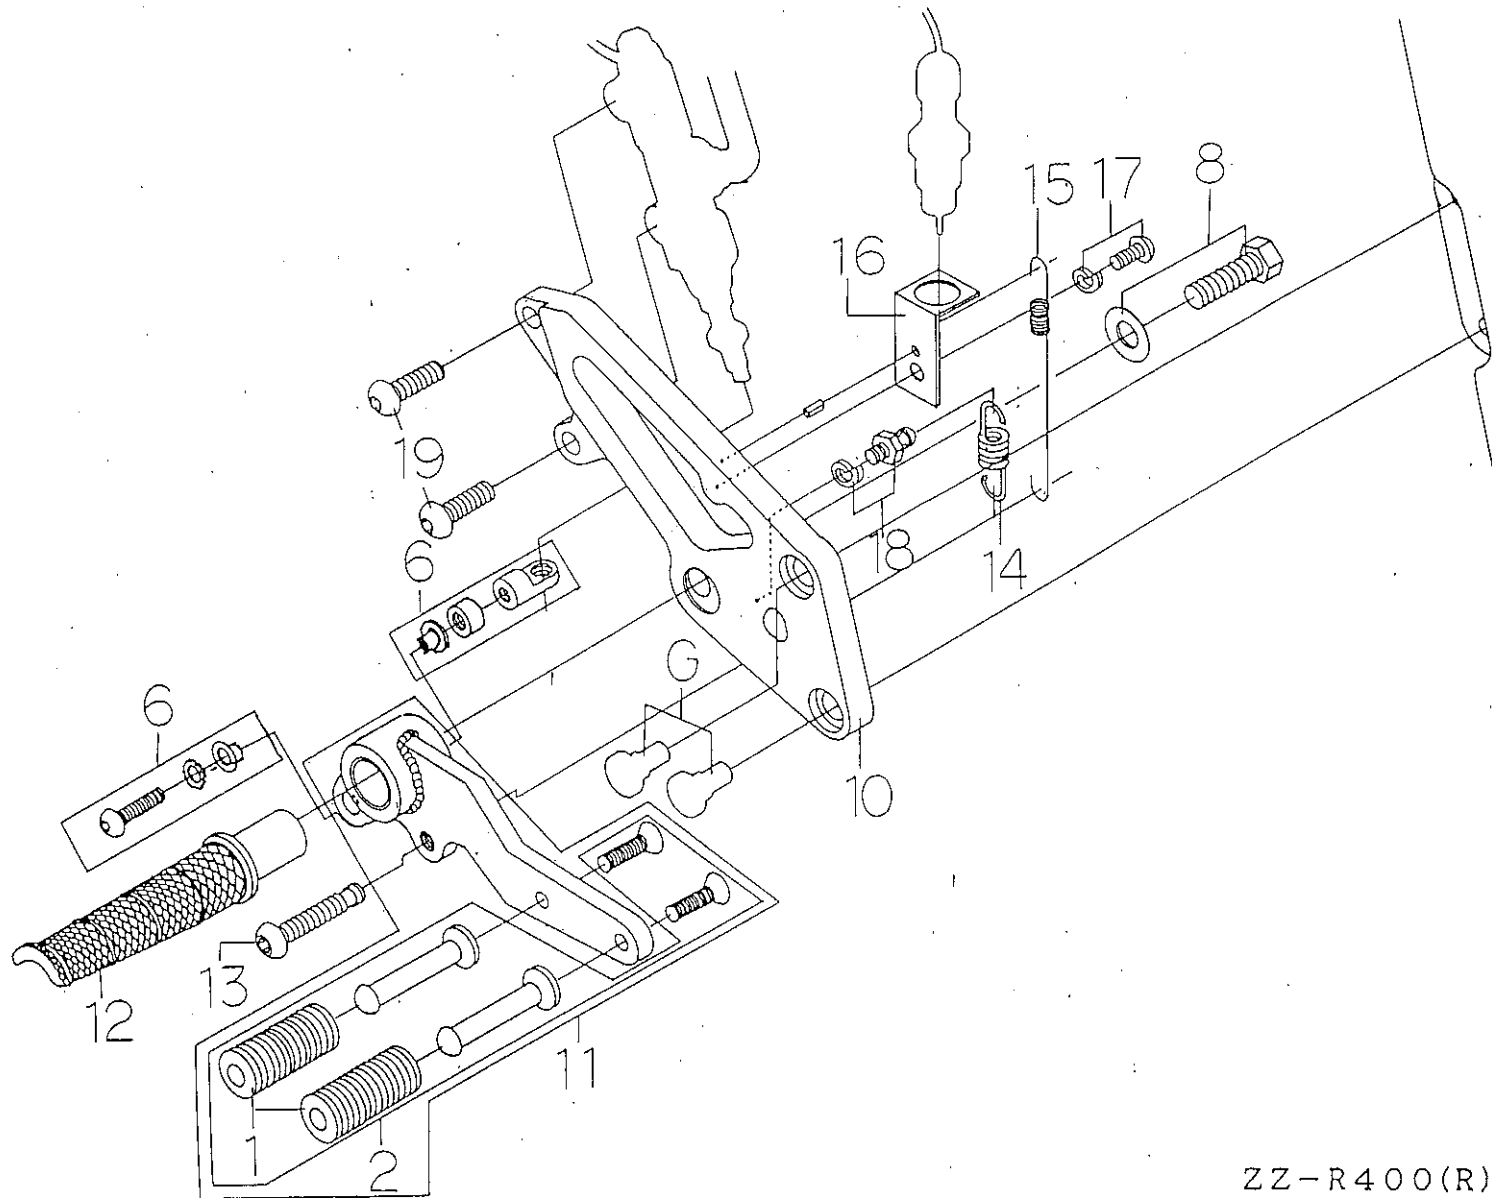

93v

ZZ-R400

SUPER BANK

ZZ-R400(L)

ZZ-R400(R)

パーツ プライスカタログ

見出 NO	コードNO	商 品 名	定価	見出 NO	コードNO	商 品 名	定価	見出 NO	コードNO	商 品 名	定価
G		純正部品		12	9051-000-00	S/B RH, ステップタイ					
L	9011-K35-00	S/B LH, ASSY		13	9101-001-00	ベドリターンボルト NO.1					
R	9012-K35-00	S/B RH, ASSY		14	9072-003-00	ベドリターンスキャン NO.3					
1	9031-001-00	S/BベドリターンSET NO.2		15	9071-007-00	ストップランスキャン NO.7					
2	9115-001-00	S/BステップハンラパーツSET NO.2		16	9105-002-00	ストップランスイッチスター					
3	9019-K35-00	S/B LH, ホルター		17	9106-006-00	ストップランスイッチスターボルト					
4	9038-006-00	S/B LH, ベドリ NO.5		18	9077-001-00	スキャンボルト NO.1					
5	9062-022-00	ステンレスロッド 141M/M		19	9103-K35-00	S/B マスタージリターボルトASSY					
6	9098-K35-00	S/B ベドリボルトSET									
7	9060-002-00	ピコボルト KF-6									
8	9085-001-00	S/B ステップセンターボルトSET									
9	9050-000-00	S/B LH, ステップタイ									
10	9020-K35-00	S/B RH, ホルター									
11	9039-010-00	S/B RH, ベドリ NO.9									