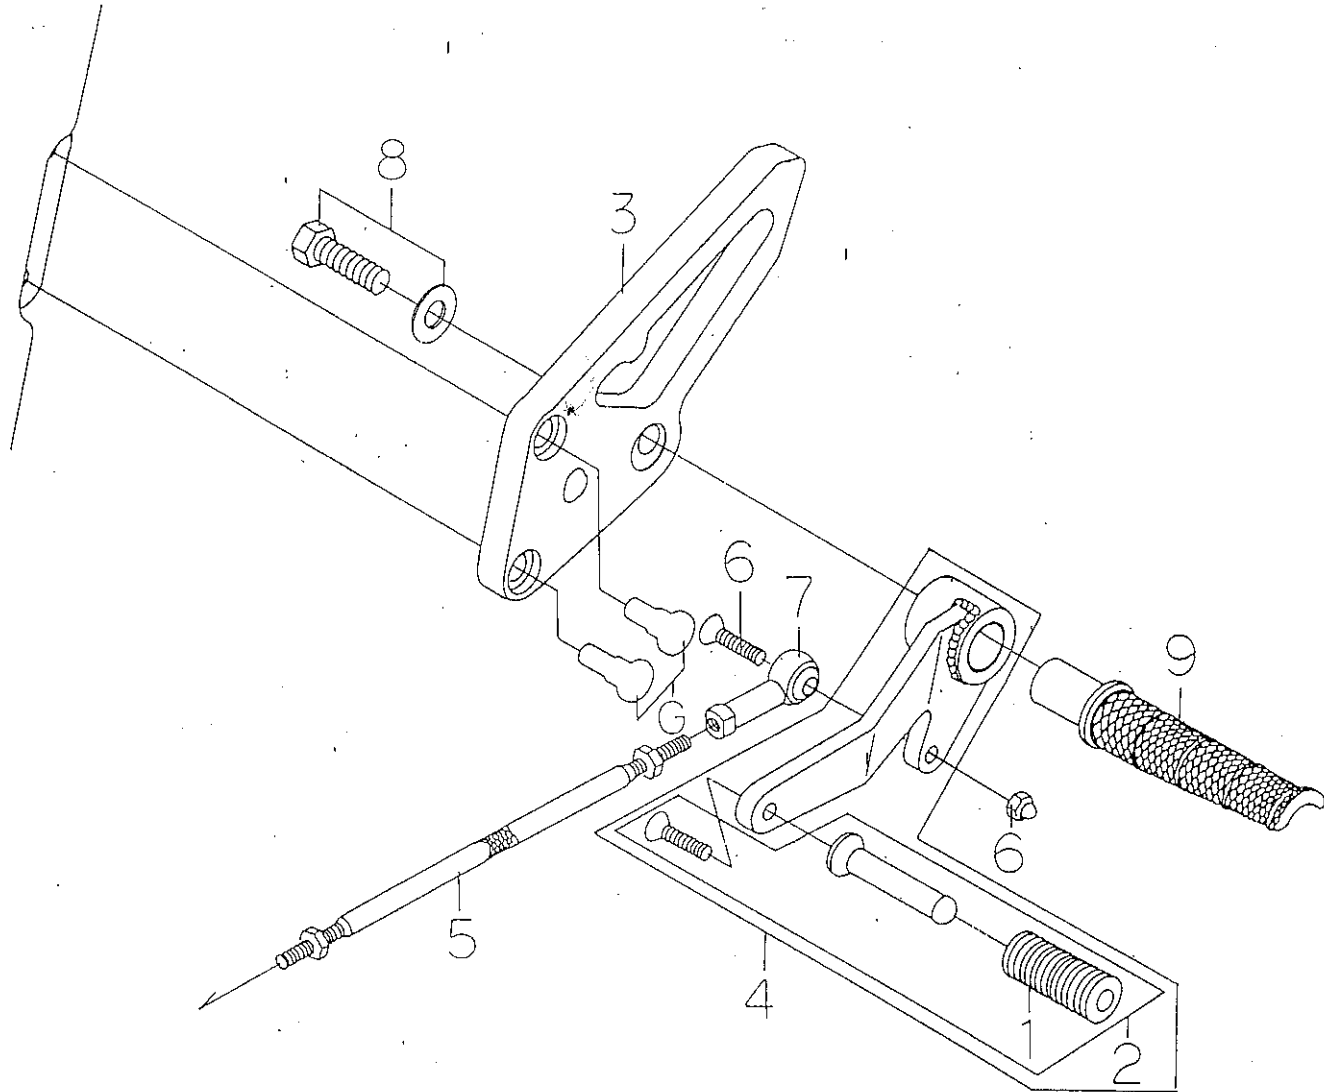

93v

ZZ-R400

SUPER BANK

ZZ-R400(L)

ZZ-R400(R)

パーツ プライスカタログ

見出 NO	コードNO	商 品 名	定価	見出 NO	コードNO	商 品 名	定価	見出 NO	コードNO	商 品 名	定価
G		純正部品		12	9051-000-00	S/B RH, ステップタイ					
L	9011-K35-00	S/B LH, ASSY		13	9101-001-00	ベドリターンボルト NO.1					
R	9012-K35-00	S/B RH, ASSY		14	9072-003-00	ベドリターンスキャン NO.3					
1	9031-001-00	S/BベドリターンSET NO.2		15	9071-007-00	ストップランスキャン NO.7					
2	9115-001-00	S/BステップハンラパーツSET NO.2		16	9105-002-00	ストップランスイッチスター					
3	9019-K35-00	S/B LH, ホルター		17	9106-006-00	ストップランスイッチスターボルト					
4	9038-006-00	S/B LH, ベドリ NO.5		18	9077-001-00	スキャンボルト NO.1					
5	9062-022-00	ステンレスロッド 141M/M		19	9103-K35-00	S/B マスタージリターボルトASSY					
6	9098-K35-00	S/B ベドリボルトSET									
7	9060-002-00	ピコボルト KF-6									
8	9085-001-00	S/B ステップセンターボルトSET									
9	9050-000-00	S/B LH, ステップタイ									
10	9020-K35-00	S/B RH, ホルター									
11	9039-010-00	S/B RH, ベドリ NO.9									