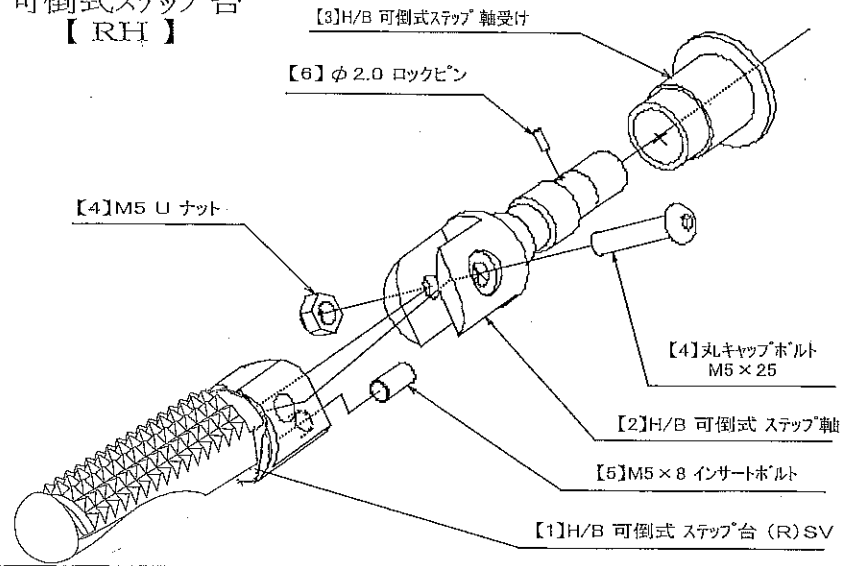

HyperBank
可倒式ステップ台
【 RH 】