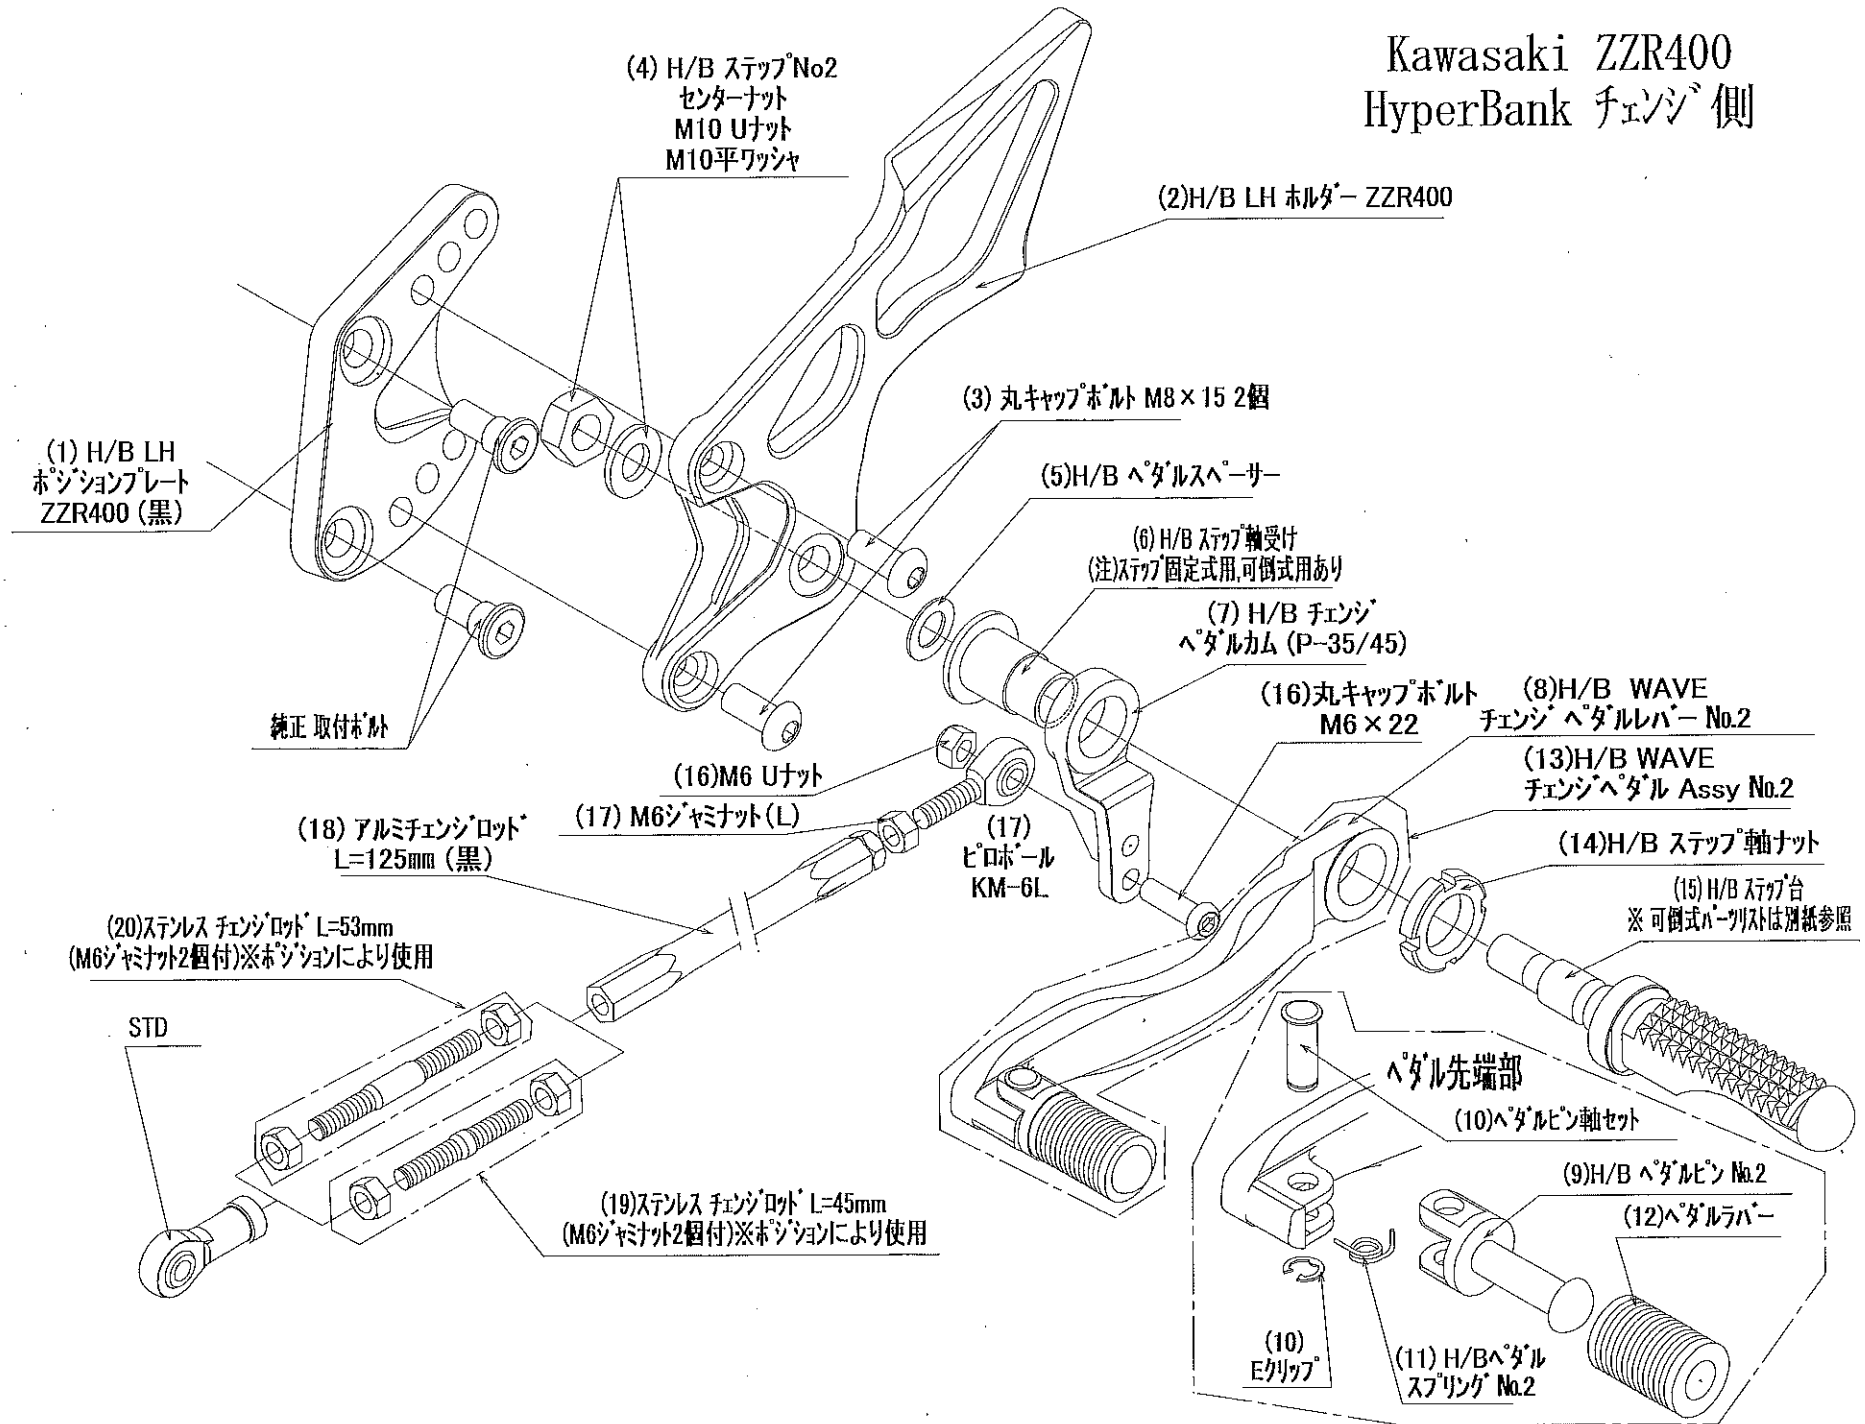

Kawasaki ZZR400 HyperBank ブレーキ側

ZZR400 HyperBank ブレーキ側 パーツリスト シルバー

見出 No.	コードNo.	商品名	定価	見出 No.	コードNo.	商品名	定価
RH 固	9006-K76-20	H/B (SV)固定 RH ASSY ZZR400		13	9041-001-20	H/B RH ブレーキペダル Assy SV No.2	
1	9022-K76-50	H/B RH ポジションプレート ZZR400		14	9110-000-00	H/B ステップ軸ナット	
2	9022-K76-09	H/B RH ホルダー SV ZZR400		15	9053-000-00	H/B ステップ台 SV	
3	9096-K76-20	H/B RH ホルダー取付けボルトセット ZZR400		16	9101-K76-00	H/B ストップランプスイッチボルト set ZZR400	
4	9086-002-00	H/B ステップセンターナット No.2		17	9099-K76-20	H/B RH ペダルボルトセット ZZR400	
5	9110-002-00	H/B ペダルスパーサー		18	9060-004-00	ピロボール KF-8	
6	9110-001-00	H/B ステップ軸受け		19	9072-010-50	H/B ブレーキペダル リターンスプリングセット No.10 (カット型)	
7	9058-001-09	H/B ブレーキペダルカム (P-30) SV		20	9113-K76-00	リアブレーキマスタシリンダ 取付ボルトセット ZZR400	
8	9041-001-21	H/B RH ペダルレバー SV No.2		21	9071-005-00	ストップランプスプリング No.5 (L= 52mm)	
9	9117-001-29	H/B ペダルピン SV No.2		22	9105-004-00	ストップランプスイッチステー No.3	
10	9117-000-00	H/B ペダルピン軸セット		23	9106-006-00	ストップランプスイッチステーボルト set No.6	
11	9075-005-20	H/B ペダルピン リターンスプリングNo.2					
12	9032-001-00	ペダルレバーセット		RH 可	9010-K76-20	H/B (SV)可倒 RH ASSY ZZR400	

※ 上記金額に送料及び消費税は含まれておりません。

Kawasaki ZZR400 HyperBank チェンジ側

ZZR400 HyperBank チェンジ側 パーツリスト シルバー

見出 No.	コードNo.	商品名	定価	見出 No.	コードNo.	商品名	定価
LII 固	9005-K76-20	H/B (SV) 固定 LH ASSY ZZR400		11	9075-005-20	H/B ペダルピン リターンสปリングNo.2	
1	9021-K76-50	H/B LH ポジションプレート ZZR400		12	9032-001-00	ペダルレバーセット	
2	9021-K76-09	H/B LH ホルダー SV ZZR400		13	9040-001-20	H/B LH, ペダル Assy SV No.2	
3	9096-K76-10	H/B LH ホルダー取付けホルセット ZZR400		14	9110-000-00	H/B ステップ軸ナット	
4	9086-002-00	H/B ステップセンターナット No.2		15	9053-000-00	H/B ステップ台 SV	
5	9110-002-00	H/B ペダルスパーサー		16	9099-K76-10	H/B LH, ペダルホルセット ZZR400	
6	9110-001-00	H/B ステップ軸受け		17	9061-006-00	ピロボール KM-6L	
7	9057-K76-09	H/B チェンジペダルカム (P-35, 45) SV		18	9063-008-00	AL チェンジロッド L= 125 mm (黒)	
8	9040-001-21	H/B チェンジペダルレバー SV No.2		19	9062-002-00	ステンレスチェンジロッド L= 45 mm	
9	9117-001-29	H/B ペダルピン SV No.2		20	9062-003-00	ステンレスチェンジロッド L= 53 mm	
10	9117-000-00	H/B ペダルピン軸セット					
				LII 可	9009-K76-20	H/B (SV) 可倒 LH ASSY ZZR400	