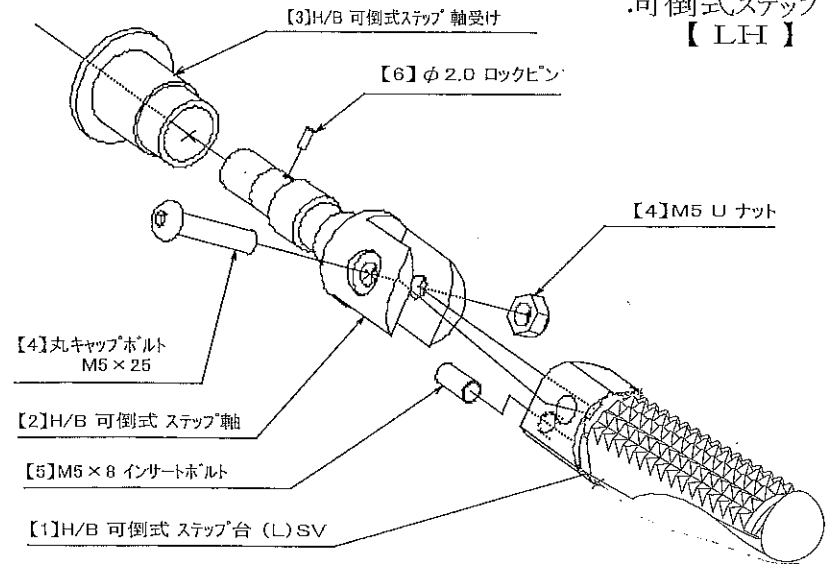

HyperBank
可倒式ステップ台
【 LH 】

HyperBank 可倒式ステップ台 パーツリスト シルバー

見出しNo.	コード No.	商品名	定価	見出しNo.	コード No.	商品名	定価
RH	9049-000-00	H/B 可倒式 ステップ台 (R) Assy シルバー		LH	9048-000-00	H/B 可倒式 ステップ台 (L) Assy シルバー	
1	9049-001-00	H/B 可倒式 ステップ台 (R) シルバー		1	9048-001-00	H/B 可倒式 ステップ台 (L) シルバー	
2	9056-000-00	H/B 可倒式 ステップ軸		2	9056-000-00	H/B 可倒式 ステップ軸	
3	9110-001-50	H/B 可倒式 ステップ軸受け		3	9110-001-50	H/B 可倒式 ステップ軸受け	
4	9082-000-00	H/B 可倒式 ステップ台 取付けボルトセット		4	9082-000-00	H/B 可倒式 ステップ台 取付けボルトセット	
5	9090-000-00	M5 x 8 インサートボルト		5	9090-000-00	M5 x 8 インサートボルト	
6	9090-001-00	phi 2.0 ロックピン		6	9090-001-00	phi 2.0 ロックピン