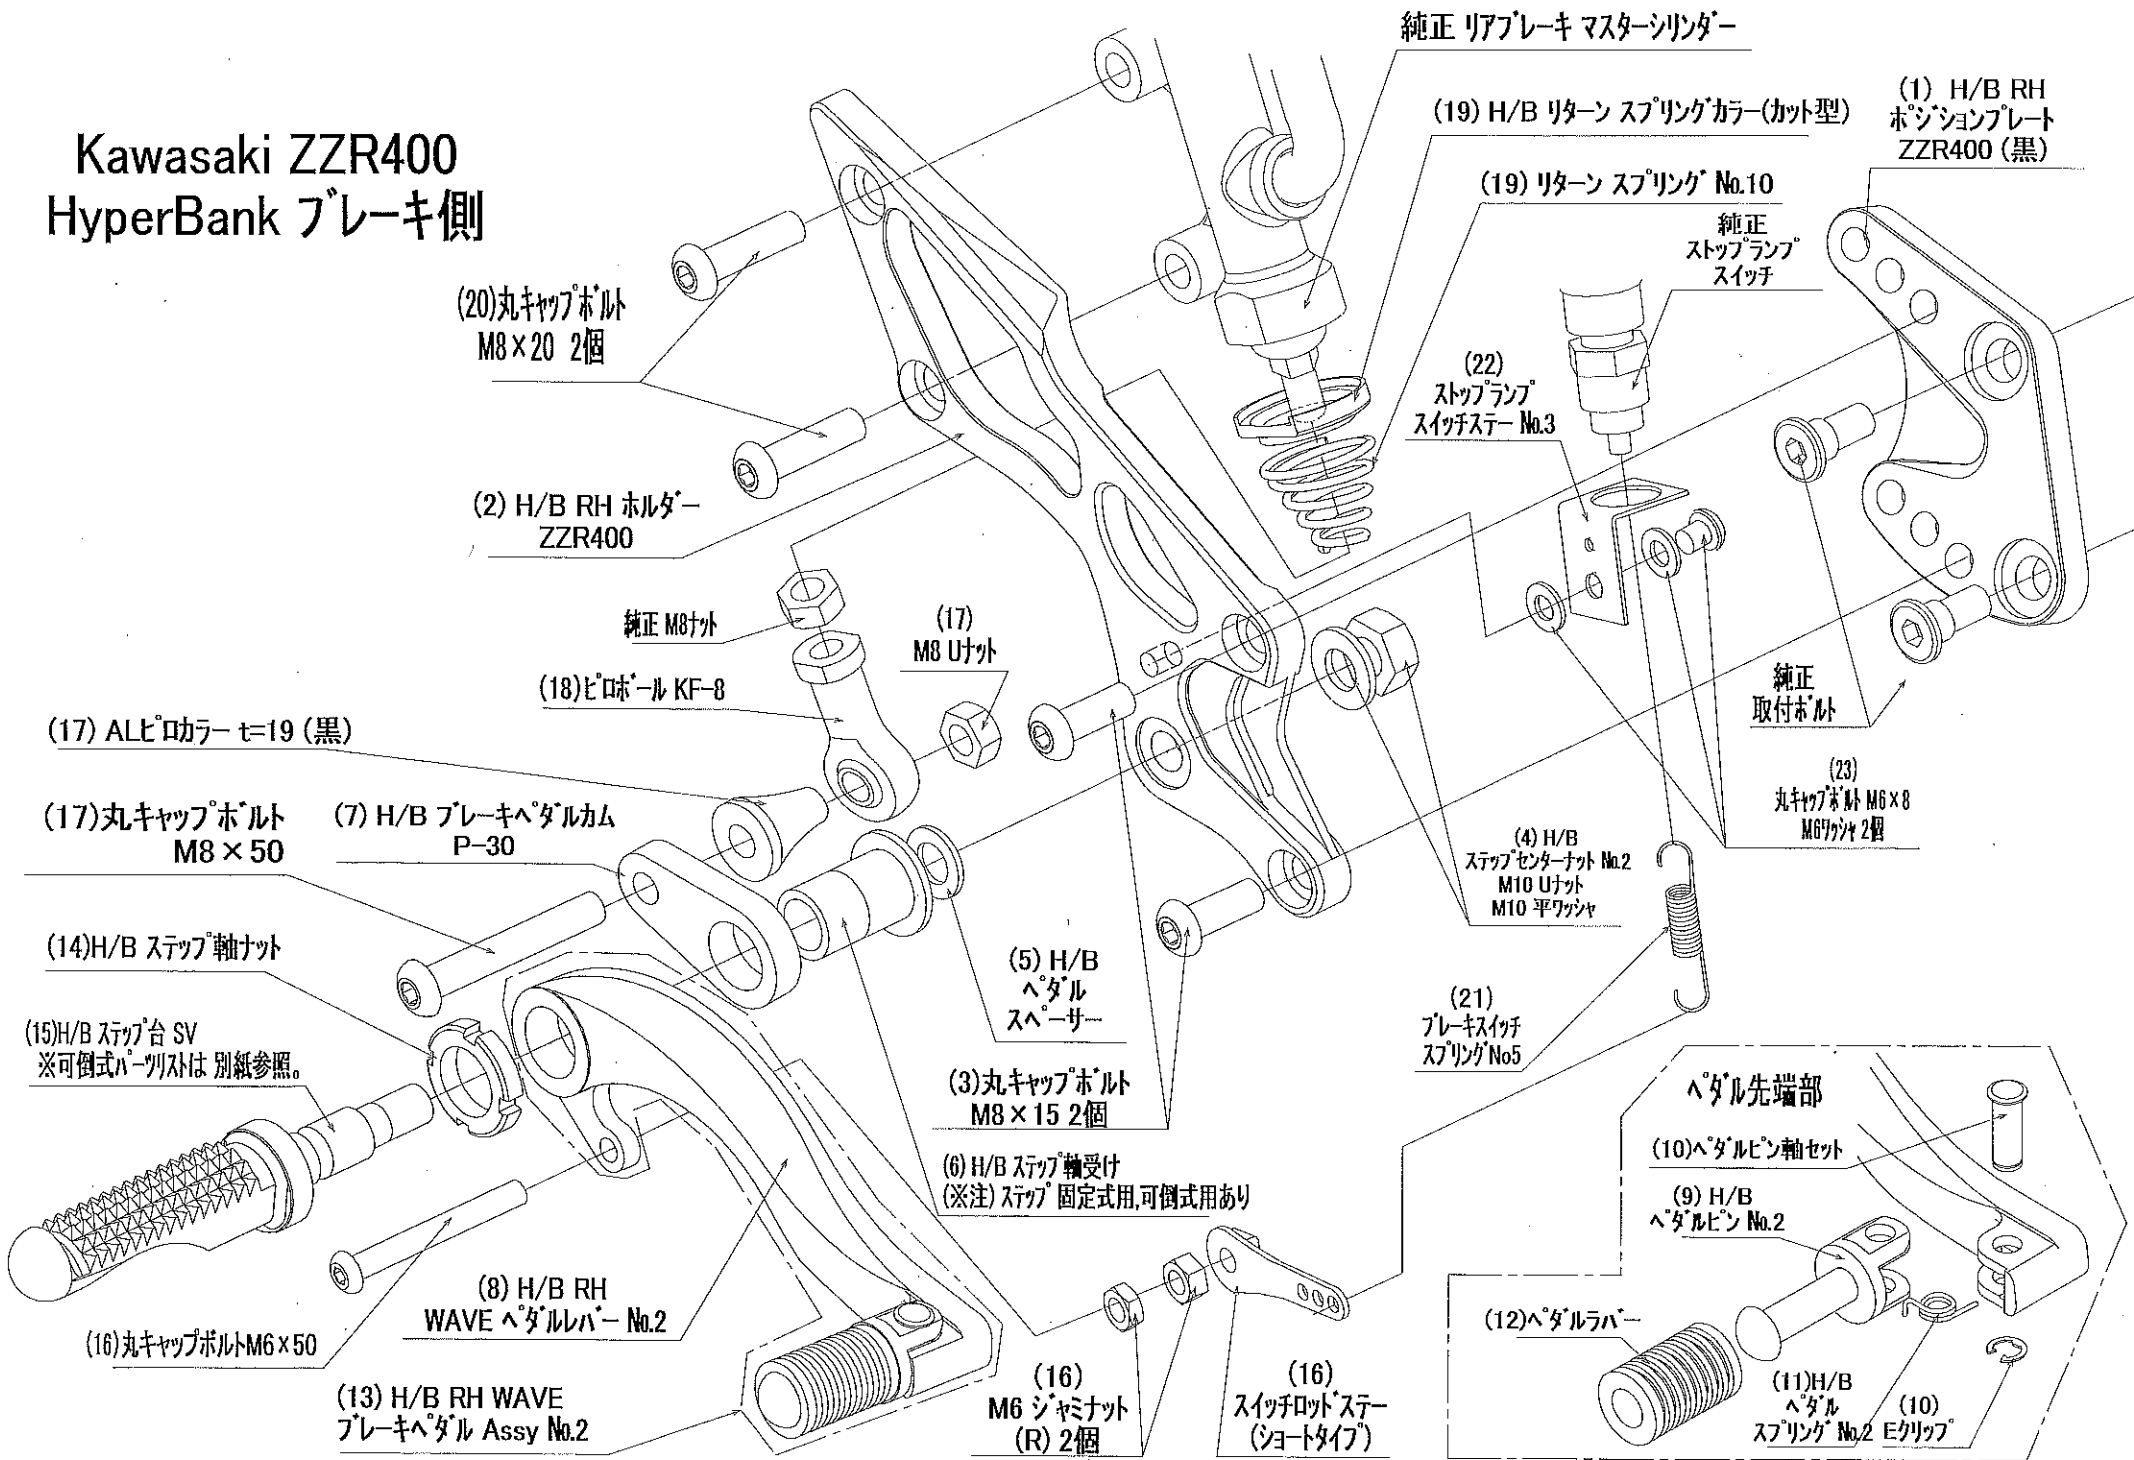

Kawasaki ZZR400 HyperBank ブレーキ側

ZZR400 HyperBank ブレーキ側 パーツリスト シルバー

見出 No.	コードNo.	商品名	定価	見出 No.	コードNo.	商品名	定価
RH 固	9006-K76-20	H/B (SV)固定 RH ASSY ZZR400		13	9041-001-20	H/B RH ブレーキペダル Assy SV No.2	
1	9022-K76-50	H/B RH ポジションプレート ZZR400		14	9110-000-00	H/B ステップ軸ナット	
2	9022-K76-09	H/B RH ホルダー SV ZZR400		15	9053-000-00	H/B ステップ台 SV	
3	9096-K76-20	H/B RH ホルダー取付けボルトセット ZZR400		16	9101-K76-00	H/B ストップランプスイッチボルト set ZZR400	
4	9086-002-00	H/B ステップセンターナット No.2		17	9099-K76-20	H/B RH ペダルボルトセット ZZR400	
5	9110-002-00	H/B ペダルスパーサー		18	9060-004-00	ピロボール KF-8	
6	9110-001-00	H/B ステップ軸受け		19	9072-010-50	H/B ブレーキペダル リターンスプリングセット No.10 (カット型)	
7	9058-001-09	H/B ブレーキペダルカム (P-30) SV		20	9113-K76-00	リアブレーキマスタシリンダ 取付ボルトセット ZZR400	
8	9041-001-21	H/B RH ペダルレバー SV No.2		21	9071-005-00	ストップランプスプリング No.5 (L= 52mm)	
9	9117-001-29	H/B ペダルピン SV No.2		22	9105-004-00	ストップランプスイッチステー No.3	
10	9117-000-00	H/B ペダルピン軸セット		23	9106-006-00	ストップランプスイッチステーボルト set No.6	
11	9075-005-20	H/B ペダルピン リターンスプリングNo.2					
12	9032-001-00	ペダルレバーセット		RH 可	9010-K76-20	H/B (SV)可倒 RH ASSY ZZR400	

※ 上記金額に送料及び消費税は含まれておりません。

Kawasaki ZZR400 HyperBank チェンジ側

ZZR400 HyperBank チェンジ側 パーツリスト シルバー

見出 No.	コードNo.	商品名	定価	見出 No.	コードNo.	商品名	定価
LII 固	9005-K76-20	H/B (SV) 固定 LH ASSY ZZR400		11	9075-005-20	H/B ペダルピン リターンสปリングNo.2	
1	9021-K76-50	H/B LH ポジションプレート ZZR400		12	9032-001-00	ペダルレバーセット	
2	9021-K76-09	H/B LH ホルダー SV ZZR400		13	9040-001-20	H/B LH, ペダル Assy SV No.2	
3	9096-K76-10	H/B LH ホルダー取付けホルセット ZZR400		14	9110-000-00	H/B ステップ軸ナット	
4	9086-002-00	H/B ステップセンターナット No.2		15	9053-000-00	H/B ステップ台 SV	
5	9110-002-00	H/B ペダルスパーサー		16	9099-K76-10	H/B LH, ペダルホルセット ZZR400	
6	9110-001-00	H/B ステップ軸受け		17	9061-006-00	ピロボール KM-6L	
7	9057-K76-09	H/B チェンジペダルカム (P-35, 45) SV		18	9063-008-00	AL チェンジロッド L= 125 mm (黒)	
8	9040-001-21	H/B チェンジペダルレバー SV No.2		19	9062-002-00	ステンレスチェンジロッド L= 45 mm	
9	9117-001-29	H/B ペダルピン SV No.2		20	9062-003-00	ステンレスチェンジロッド L= 53 mm	
10	9117-000-00	H/B ペダルピン軸セット					
				LII 可	9009-K76-20	H/B (SV) 可倒 LH ASSY ZZR400	