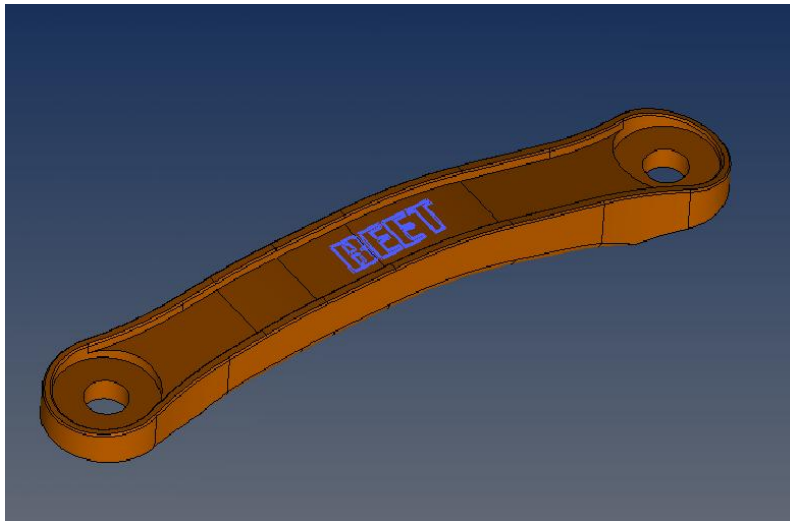

## **ZZR1400 ・ 1400GTR ローダウン リンクロッド KIT**

- ・ ジュラルミン製 NC マシニング総削り出し、ダークグレーアルマイト処理済み
- ・ 取付けに当っては、設備の整ったショップ様での装着をお勧めいたします。

- ・ ノーマルのリンクロッドと交換するだけの簡単装着でシート高を約25~30mm ダウン。

・ZZR1400 ローダウン リンクロッド SET(ダークグレー)

品番 0420-K87-00 税別価格 ¥27,000- JANコード 4582346458289

・GTR1400 ローダウン リンクロッド SET(ダークグレー)

品番 0420-K96-00 税別価格 ¥24,000- JANコード 4582346458296

BEET JAPAN