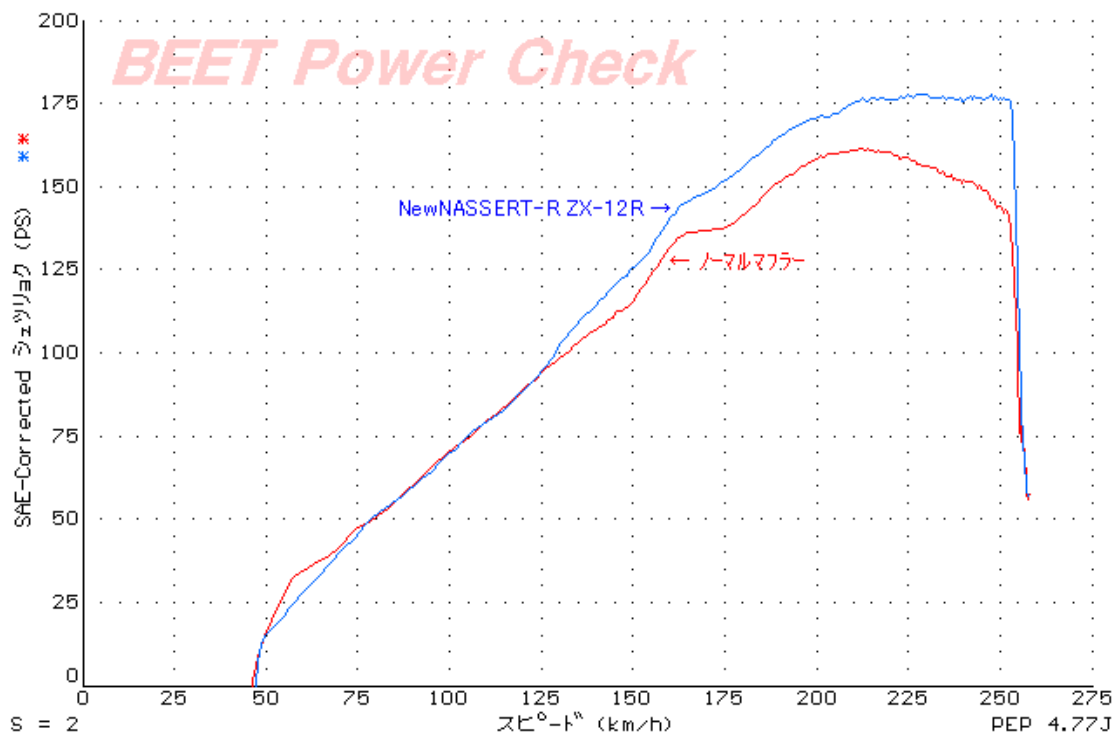

BEET JAPAN

Industry co., ltd.

〒 591-8014 大阪府堺市八下北 3-53

Tel.0722-57-7600 Fax.0722-59-6600

sales@beet.co.jp <http://www.beet.co.jp/>

BEET JAPAN