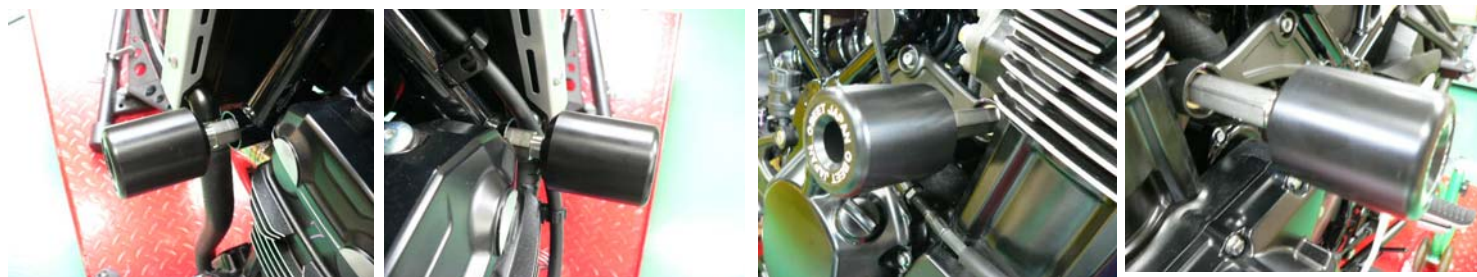

BEET JAPAN Industry co.,ltd.

〒 591-8014 大阪府堺市八下北 3-53
Tel.072-257-7600 Fax.072-259-6600
sales@beet.co.jp <http://www.beet.co.jp/>

18~Z900RS/18~Z900 マシンプロテクター

ロングタイプ

ショートタイプ

- ・ 取付けはエンジンのハンガーボルトを弊社専用品に交換しての取り付け。
- ・ 片方ずつの取付け作業であれば、エンジンを下ろすことなく取り付け可能。
- ・ 補修パーツは左右それぞれ ASSY で供給可能。

取り付けカラーの入れ替えにより 範囲 10mm のプロテクター出幅調整可能。

写真表記 車体前後の位置で使用可能。

ショートタイプ、ロングタイプ 2種類をラインアップ。

ロングタイプ 品番 0618-KE3-LG 税別価格 ¥13,000- JANコード 4582346464426

ショートタイプ 品番 0618-KE3-ST 税別価格 ¥12,000- JANコード 4582346464433

BEET JAPAN