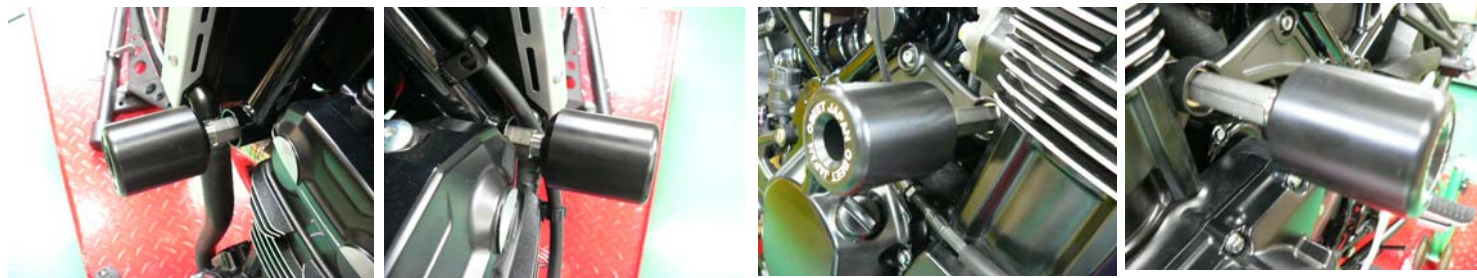

BEET JAPAN Industry co.,ltd.

〒 591-8014 大阪府堺市八下北 3-53
Tel.072-257-7600 Fax.072-259-6600
sales@beet.co.jp <http://www.beet.co.jp/>

18 Z900RS マシンプロテクター

ロングタイプ

ショートタイプ

- ・ 取付けはエンジンのハンガーボルトを弊社専用品に交換しての取り付け。
- ・ 片方ずつの取付け作業であれば、エンジンを下ろすことなく取り付け可能。
- ・ 補修パーツは左右それぞれ ASSY で供給可能。

取り付けカラーの入れ替えにより 範囲 10mm のプロテクター出幅調整可能。

写真表記 車体前後の位置で使用可能。

ショートタイプ、ロングタイプ 2種類をラインアップ。

ロングタイプ 品番 0618-KE3-LG 税別価格 ¥13,000- JAN コード 4582346464426

ショートタイプ 品番 0618-KE3-ST 税別価格 ¥12,000- JAN コード 4582346464433

BEET JAPAN