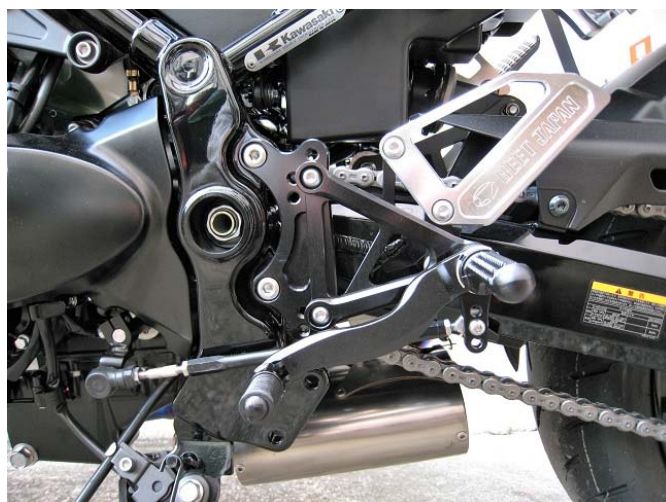

BEET JAPAN# Industry co.,Ltd.

〒 591-8014 大阪府堺市北区八下北 3-53

Tel.072-257-7600

Fax.072-259-6600

sales@beet.co.jp http://www.beet.co.jp/

KAWASAKI `18 Z900RS ハイパーバンク

高い耐久性と軽量化をコンセプトに、徹底した安全設計のもと、リプレイスステップでは**初めて熱間鍛造製法**を取り入れた HYPER BANK（ハイパーバンク）に KAWASAKI `18 Z900RS 用をラインナップ！

標準仕様

ブラック/シルバー仕様をラインナップ

- ・ ペダル及びステップバーに、高強度の鍛造パーツを採用。
- ・ 万が一の転倒等のアクシデントにも、ダメージを最小限に抑える様、チェンジ及びブレーキペダルのつま先部に、可倒式を採用。
- ・ 製品は80%以上が組みあがった状態の為、短時間で取り付け可能。
- ・ 体型や使用目的に応じて、最大で4箇所のポジション選択が可能。
- ・ また、カラーオーダーも対応。

※ 標準のブレーキホースで取り付け可能。

※ 固定式のみの設定となります。

※ **逆チェンジシフトは不可。**

オプションの逆チェンジSET をご使用いただく事により逆チェンジシフトも可能となります。

逆チェンジSET ポジション1-2用 品番 9065-KE3-01 税込価格 ¥9,900- (税別 ¥9,000-) JANコード 4582346530879

ポジション3-4用 品番 9065-KE3-02 税込価格 ¥9,900- (税別 ¥9,000-) JANコード 4582346530886