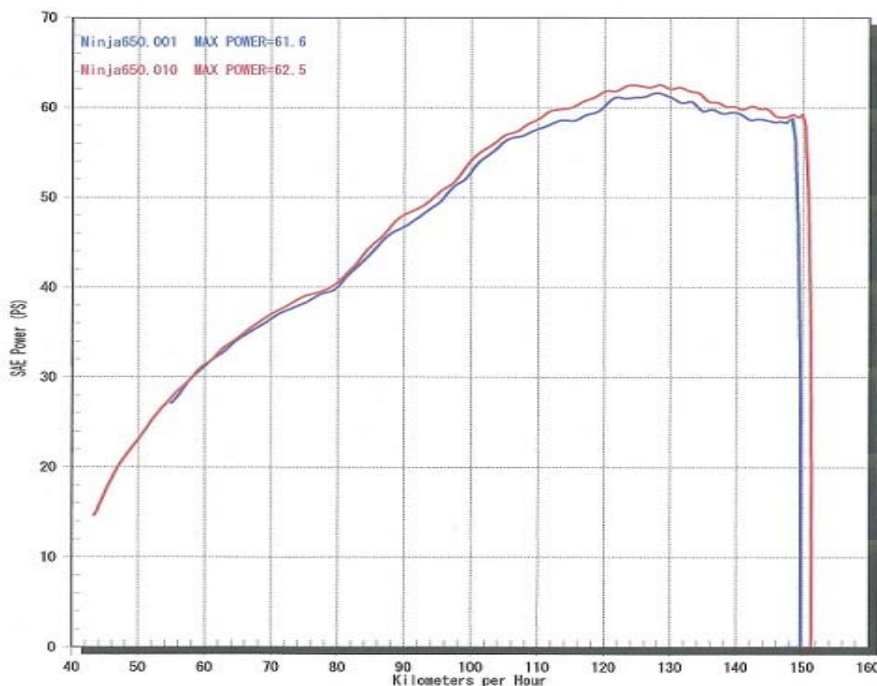

KAWASAKI '17~Ninja650/Z650 i-CON III

(当社仕様ベースマップ書き込み済み)

品番 0683-KD7-00 税別価格 ¥55,000- JANコード 4582346464082

Dyno ベンチデーター

NASSERT Evolution Type II 組み込み状態にて i-CON III を装着して計測

青:NASSERT Evolution Type II 装着グラフ