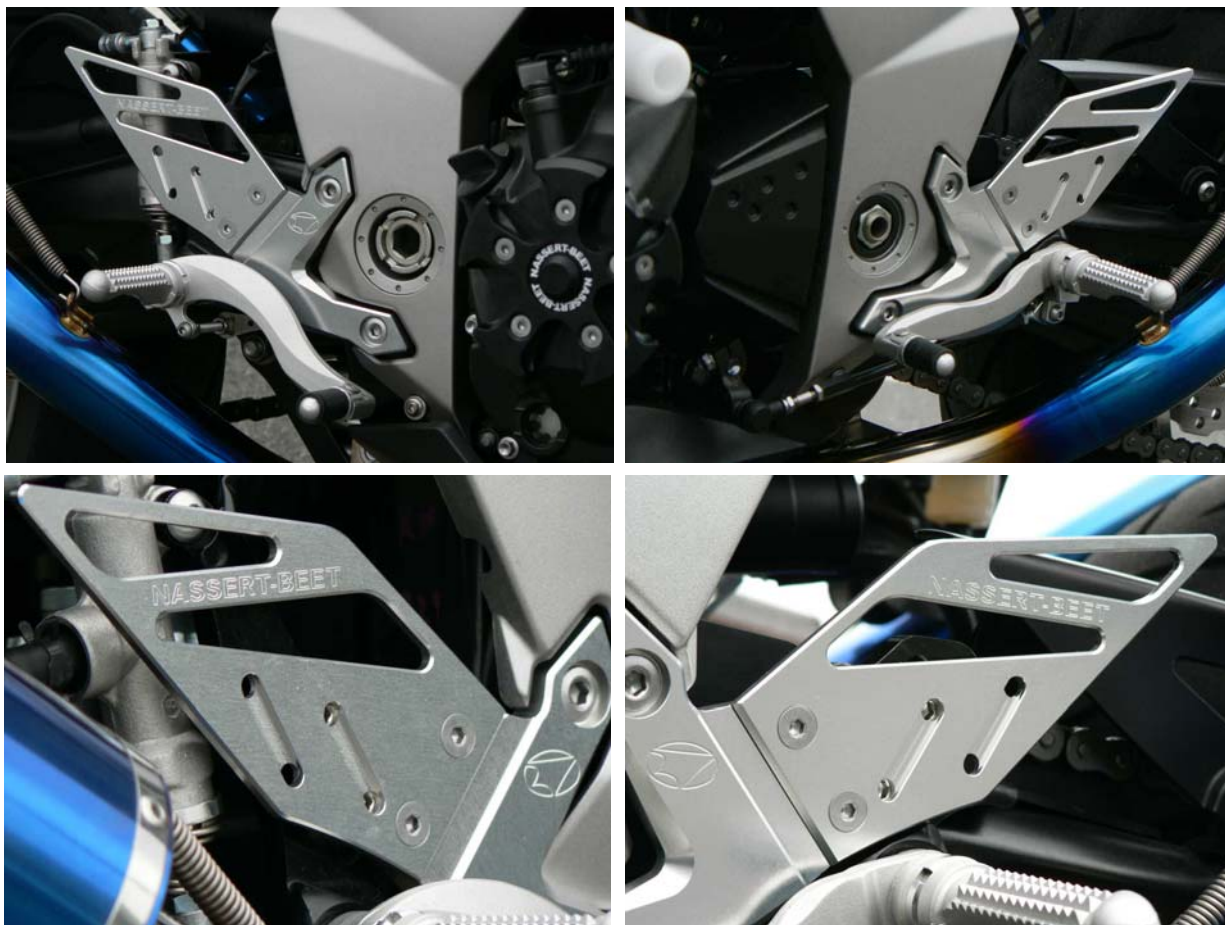

## ハイパーバンク 07モデル Z1000/Z750

今般弊社では、KAWASAKI 07モデル Z1000/Z750 用ハイパーバンクを新たにラインUP 致します。

- ペダル及びステップバーに、高強度の鍛造パーツを採用し、万が一の転倒等のアクシデントにもダメージを最小限に抑える様、チェンジ及びブレーキペダルのつま先部に可倒式を採用。
- 製品は、80%以上が組みあがった状態の為、短時間で取り付け可能。
- 体型や使用目的に応じて、最大で4箇所のポジション選択が可能。（※ノーマルマフラー装着時は3ポジションとなります。）
- 受注生産によりステップバーの可倒式も選択可能。

ポジション	1	2	3	4※
BACK (m/m)	-6	6	6	12
UP (m/m)	5	5	17	17

※ノーマルマフラー時は選択不可  
全ポジション逆チェンジ不可

品番 0111-K91-20 シルバー 固定式 税別価格 ¥52,000- JANコード 4582346450955

品番 0113-K91-20 シルバー 可倒式 税別価格 ¥55,500- JANコード 4582346451327