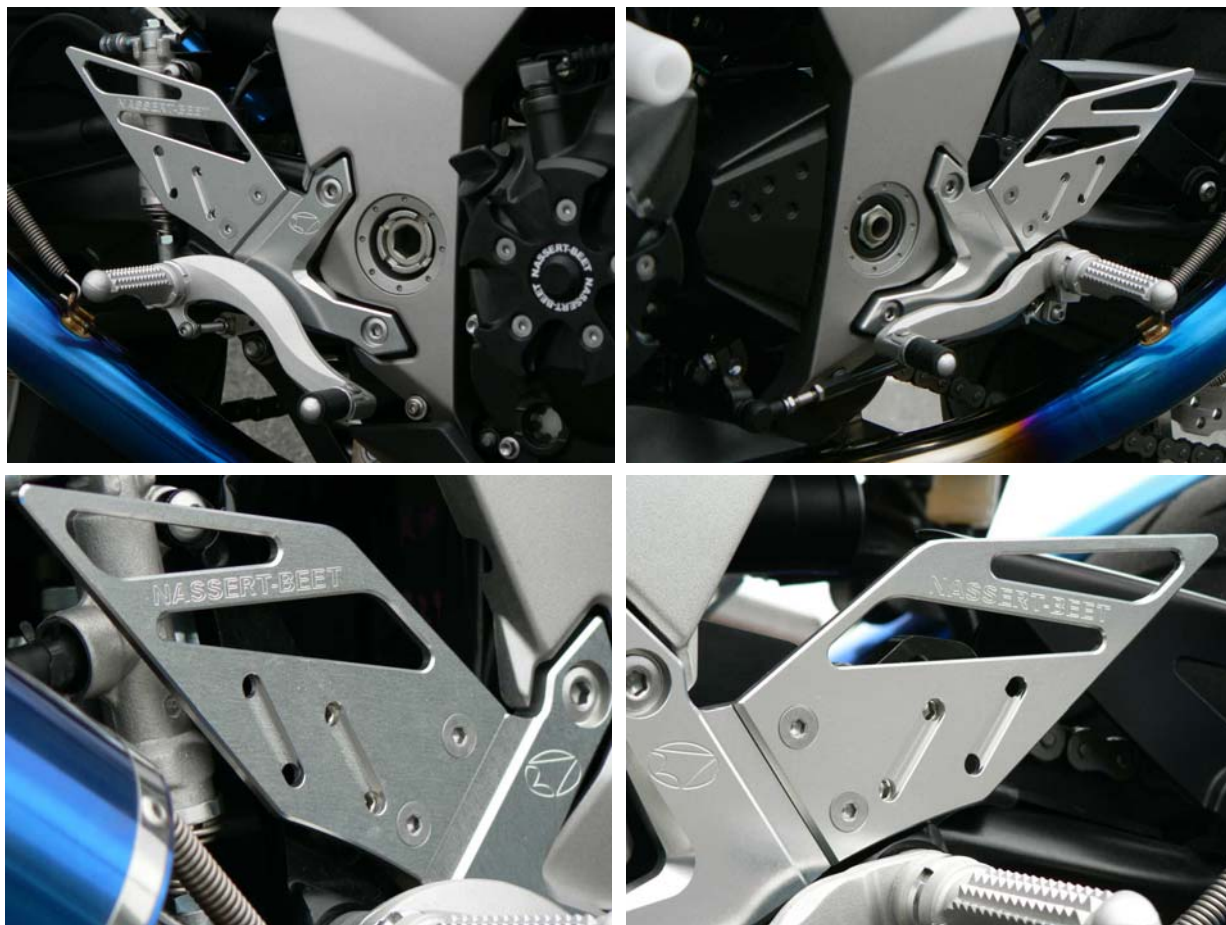

## ハイパーバンク 07モデル Z1000/Z750

今般弊社では、KAWASAKI 07モデル Z1000/Z750 用ハイパーバンクを新たにラインUP 致します。

- ペダル及びステップバーに、高強度の鍛造パーツを採用し、万が一の転倒等のアクシデントにもダメージを最小限に抑える様、チェンジ及びブレーキペダルのつま先部に可倒式を採用。
- 製品は、80%以上が組みあがった状態の為、短時間で取り付け可能。
- 体型や使用目的に応じて、最大で4箇所のポジション選択が可能。(※ノーマルマフラー装着時は3ポジションとなります。)
- 受注生産によりステップバーの可倒式も選択可能。