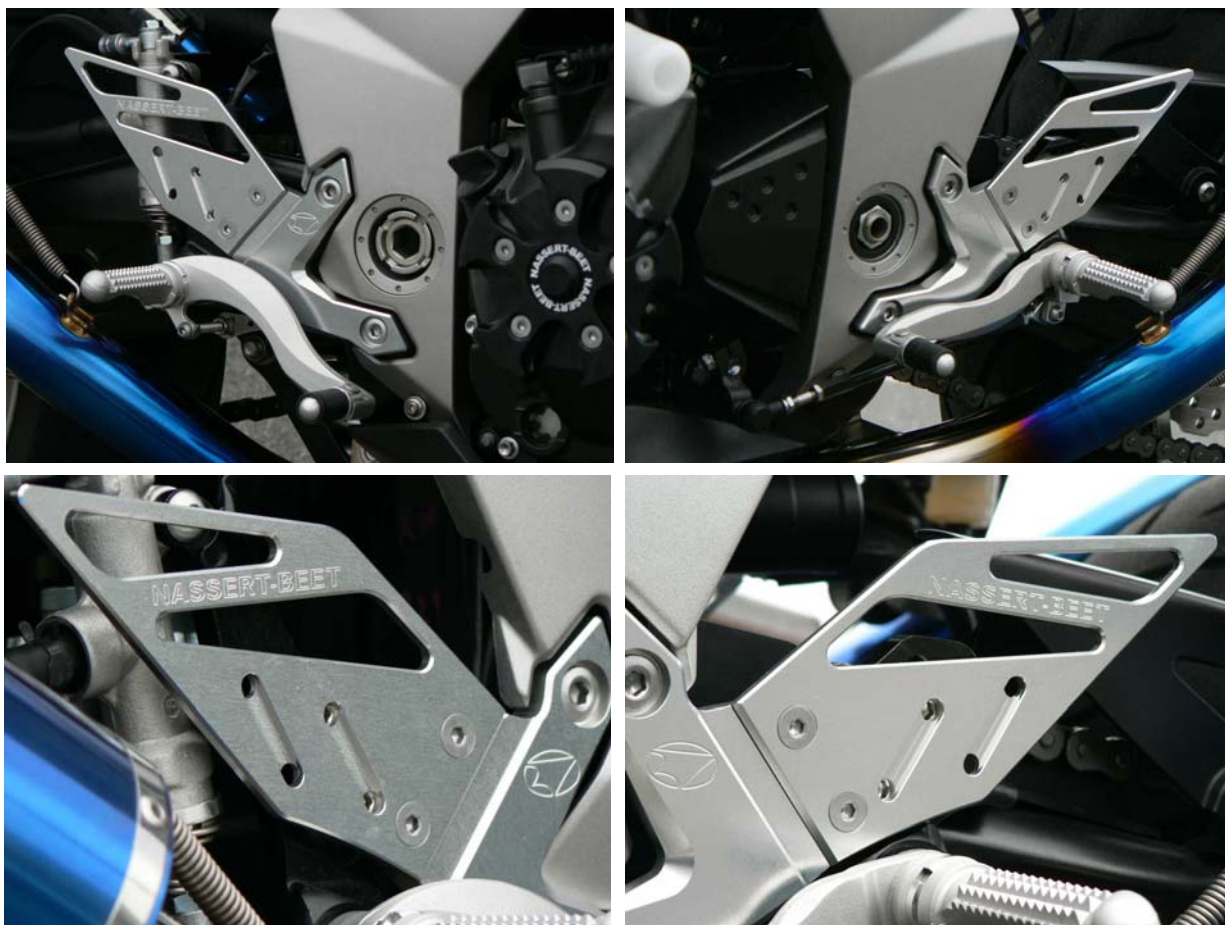

## ハイパーバンク 07モデル Z1000/Z750

今般弊社では、KAWASAKI 07モデル Z1000/Z750 用ハイパーバンクを新たにラインUP 致します。

- ペダル及びステップバーに、高強度の鍛造パーツを採用し、万が一の転倒等のアクシデントにもダメージを最小限に抑える様、チェンジ及びブレーキペダルのつま先部に可倒式を採用。
- 製品は、80%以上が組みあがった状態の為、短時間で取り付け可能。
- 体型や使用目的に応じて、最大で4箇所のポジション選択が可能。(※ノーマルマフラー装着時は3ポジションとなります。)
- 受注生産によりステップバーの可倒式も選択可能。

ポジション	1	2	3	4※
BACK (m/m)	-6	6	6	12
UP (m/m)	5	5	17	17

※ノーマルマフラー時は選択不可  
全ポジション逆チェンジ不可

品番 0111-K91-20 シルバー 固定式 税込価格 ¥62,700- (税別 ¥57,000-) JANコード 4582346450955

品番 0113-K91-20 シルバー 可倒式 税込価格 ¥67,100- (税別 ¥61,000-) JANコード 4582346451327