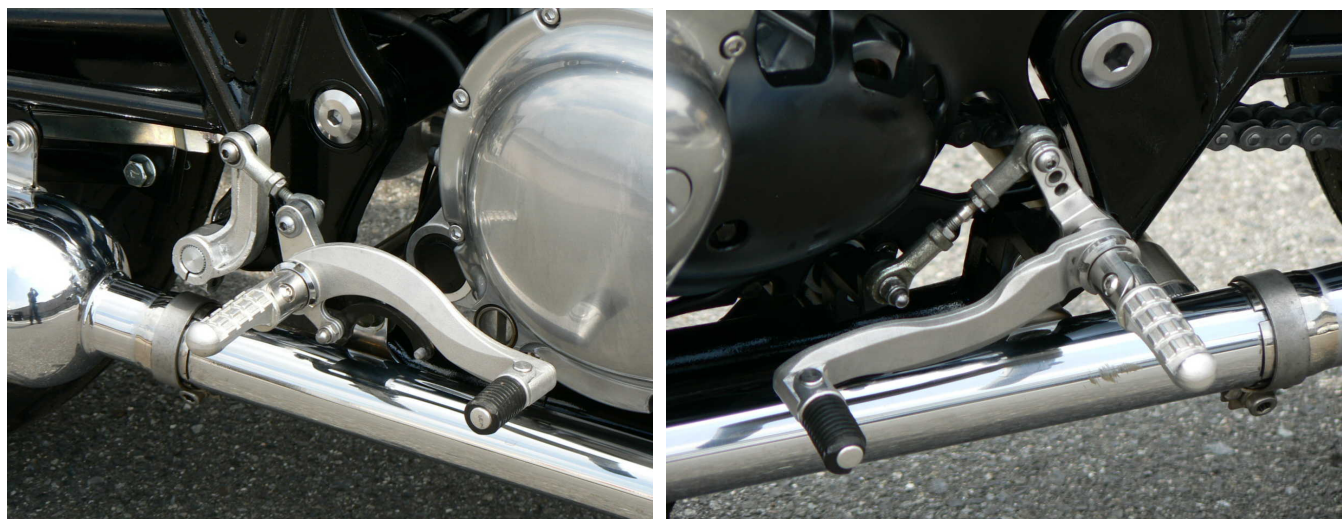

BEET JAPAN Industry co.,ltd.

〒 591-8014 大阪府堺市八下北 3-53
Tel.072-257-7600 Fax.072-259-6600 sales@beet.co.jp <http://www.beet.co.jp/>

W400 ハイパーバンク 新発売

さて、今般弊社ではハイパーバンクシリーズに、KAWASAKI W400 を新たにライン UP 致します。

- ・ペダル及びステップバーに、高強度の鍛造パーツを採用し、万が一の転倒等のアクシデントにも、ダメージを最小限に抑える様、チェンジ及びブレーキペダルのつま先部に、可倒式を採用。
- ・製品は、80%以上が組みあがった状態の為、短時間で取り付け可能。
- ・受注生産により、ステップバーの可倒式も選択可能。
- ・ポジションは、BACK 80m/m、UP 0m/mの移動距離。

ハイパーバンク W400

品番 0111-K57-20 シルバー固定式 税込価格¥45,150-(税抜 ¥43,000)

※品番 0113-K57-20 シルバー可倒式 税込価格¥48,825-(税抜 ¥46,500)

※受注生産となります。

BEET JAPAN