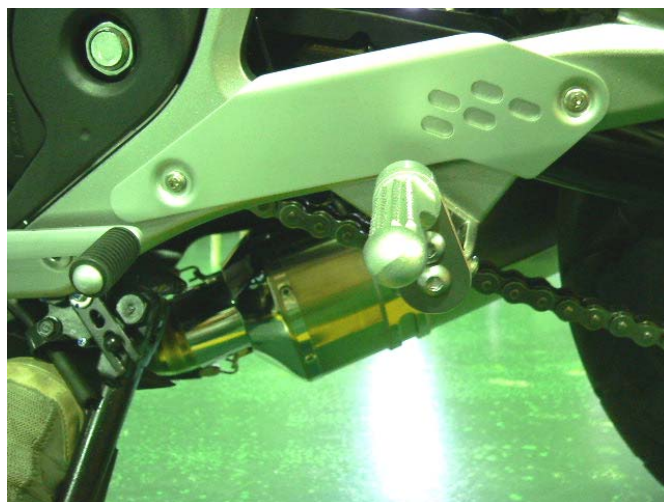

BEET JAPAN INDUSTRY CO.,LTD.

〒 591-8014 大阪府堺市北区八下北 3-53 Tel.072-257-7600 Fax.072-259-6600
sales@beet.co.jp <http://www.beet.co.jp>

Kawasaki Ninja400R チルトステップ

今般弊社では、プランニューモデル Kawasaki Ninja400R に、チルトステップを新たにラインUP 致します。
気軽にスポーツ走行を楽しむ為に、簡単装着でありながらもよりアグレッシブなポジションを実現！

- ・ペダルは左右共、純正をそのまま使用。
- ・プレート、ステップバー、取り付け部品のためのセットで、リーズナブルな価格。
- ・ステップバーをジュラルミン鍛造とする事で、素材レベルで万が一のアクシデントによるダメージを軽減。更にパーツのフォローは、ボルトSET からOK。

ポジション	1	2
BACK	STD	-10
UP	20 m/m	20 m/m

品番 0114-KA7-00 税別価格 ¥14,000- JANコード 4582346458012