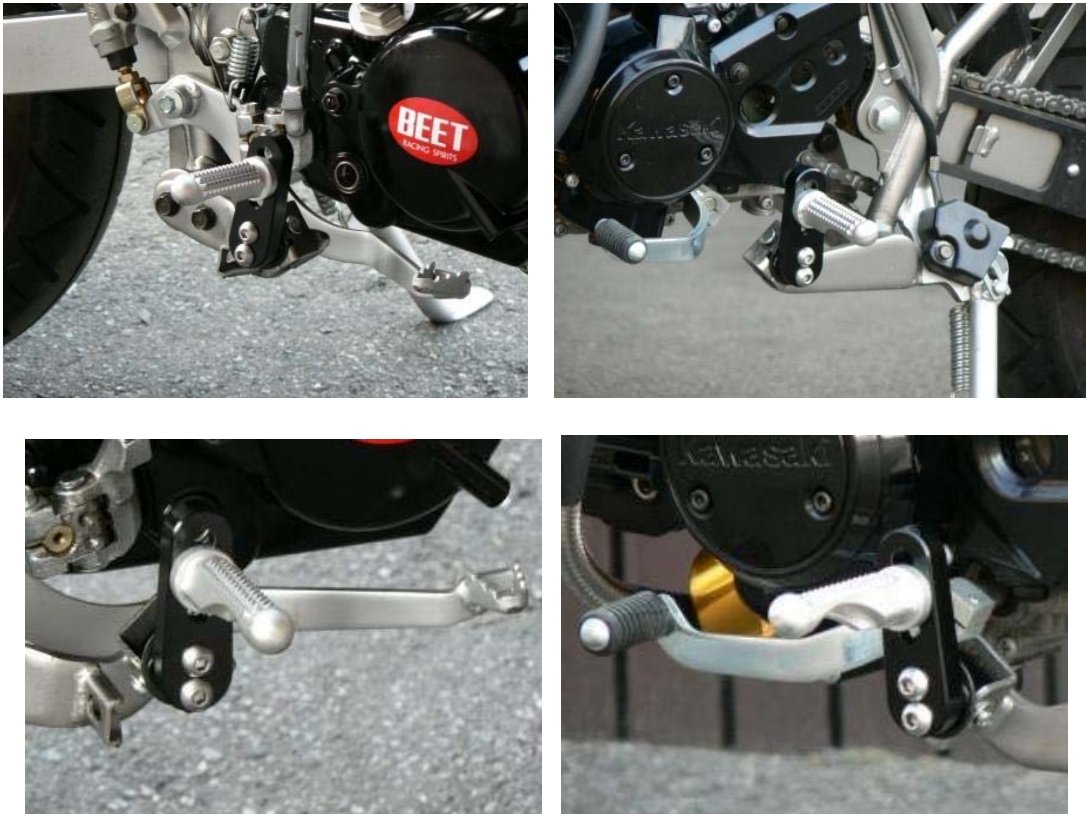

BEET JAPAN Industry co.,ltd.

〒 591-8014 大阪府堺市北区八下北 3-53
Tel.072-257-7600 Fax.072-259-6600
sales@beet.co.jp <http://www.beet.co.jp/>

KSR110 チルトステップ

さて、今般弊社では、KAWASAKI KSR110 に、チルトステップを新たにライン UP 致します。

- 体格や、使用目的により、ステップ位置を 3 段階に調節可能。
- ペダルは左右共、純正をそのまま使用。
- プレート、ステップバー、取り付け部品のみで、リーズナブルな価格。
- 万が一のアクシデントによるパーツのフォローは、ボルト SET から OK。

チルトステップ KSR110

ポジション	1	2	3
BACK	STD	STD	STD
UP	20 m/m	34 m/m	48 m/m

品番 0114-K68-00 税別価格 ¥14,000-

BEET JAPAN