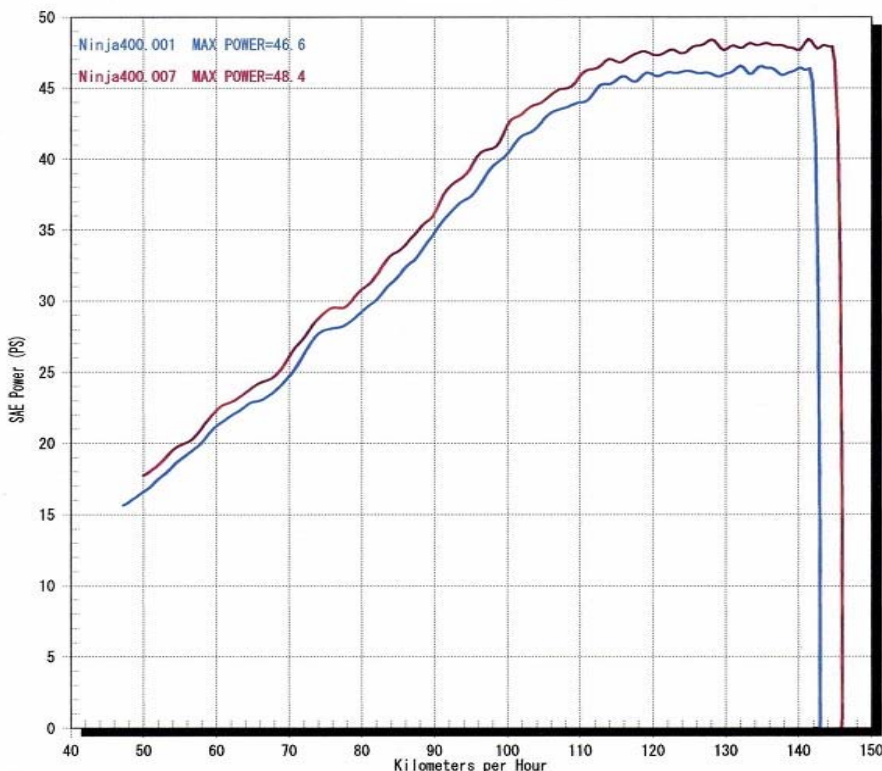

KAWASAKI '18~Ninja400 i-CON III (当社仕様ベースマップ書き込み済み)

品番 0683-KE4-00 税別価格 ¥57,000- JANコード 4582346466499

Dyno ベンチデーター

NASSERT Evolution Type II フルエキゾーストマフラーの組み込み状態にて i-CON III を装着して計測

青:NASSERT Evolution Type II 装着グラフ